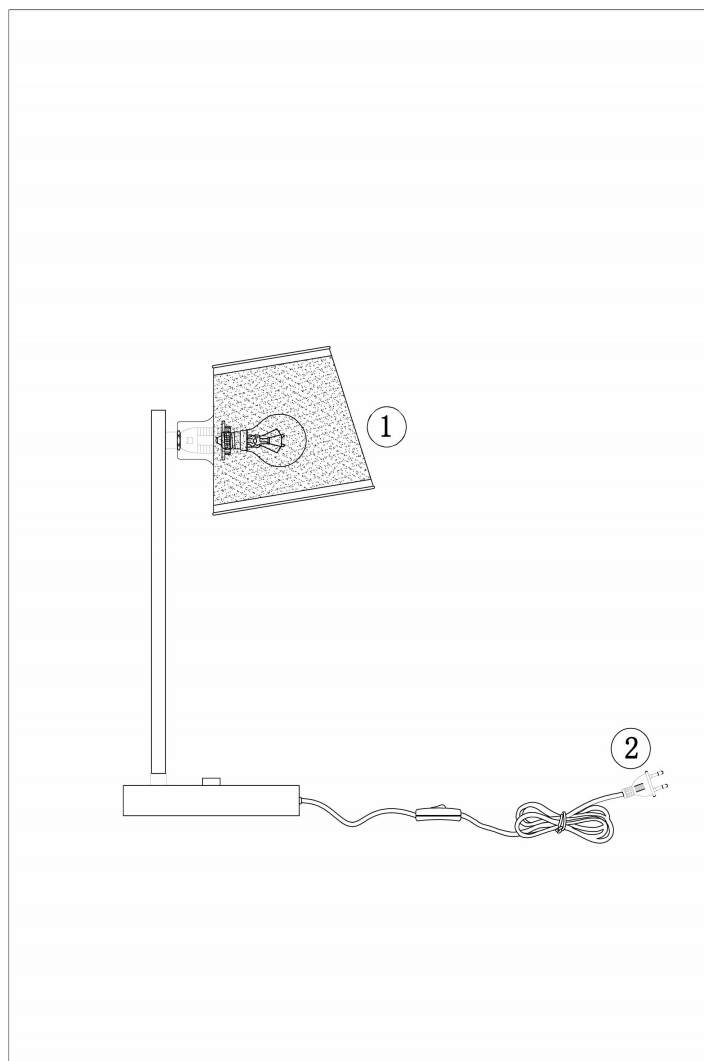

FREYA
TRADITION OF QUALITY

Инструкция

FR5108TL-01CH

1xE14 40W

Модель: FR5108TL-01CH

Коллекция: Modern

Настольная лампа