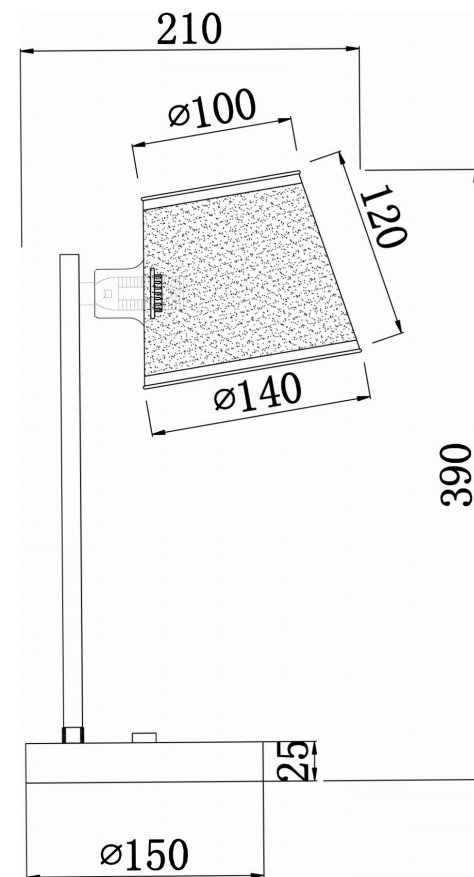

FREYA
TRADITION OF QUALITY

Инструкция

FR5108TL-01CH

1xE14 40W

Модель: FR5108TL-01CH

Коллекция: Modern

Настольная лампа