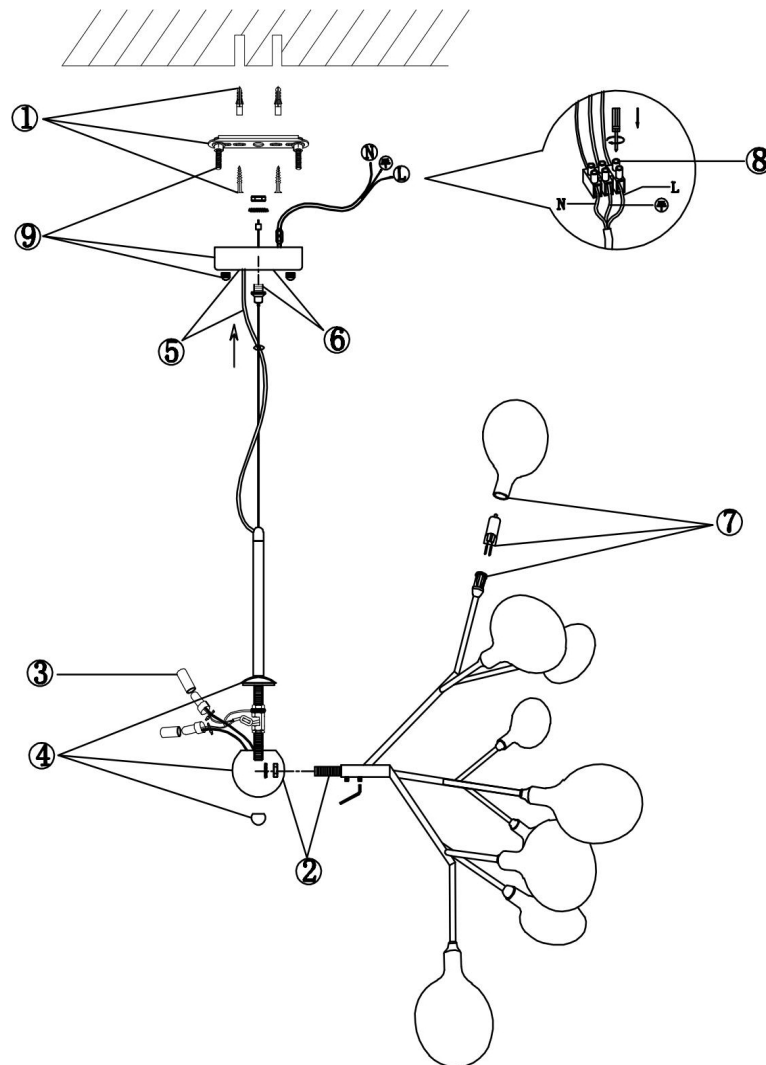

FREYA
TRADITION OF QUALITY

Инструкция

FR5049PL-27G

27xG4 3W

Модель: FR5049PL-27G
Коллекция: Modern
Серия: Florencia
Подвесной светильник