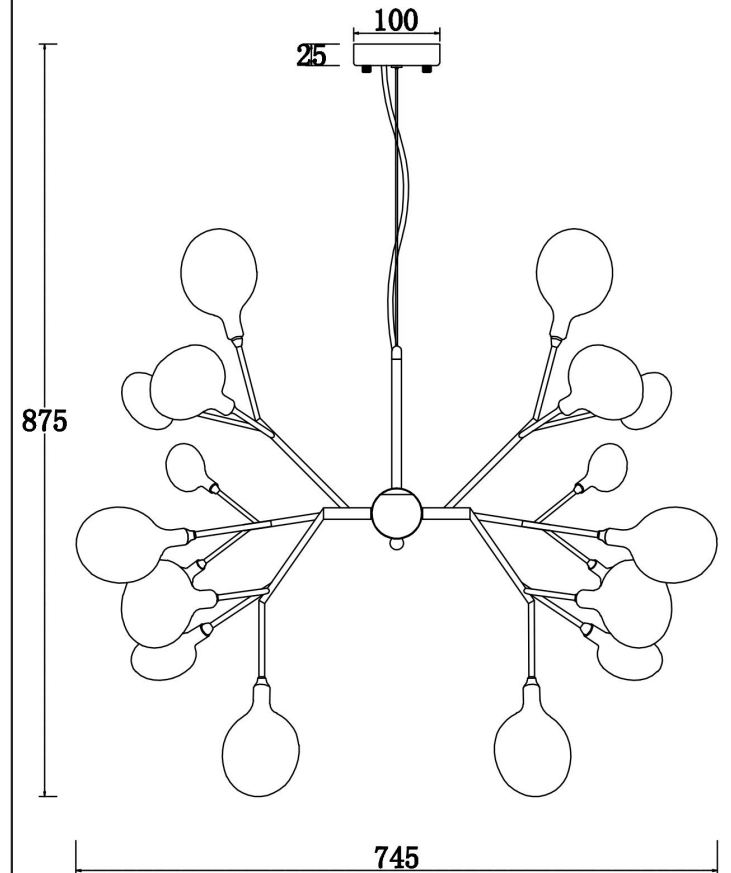

FREYA
TRADITION OF QUALITY

Инструкция

FR5049PL-27G

27xG4 3W

Модель: FR5049PL-27G
Коллекция: Modern
Серия: Florencia
Подвесной светильник