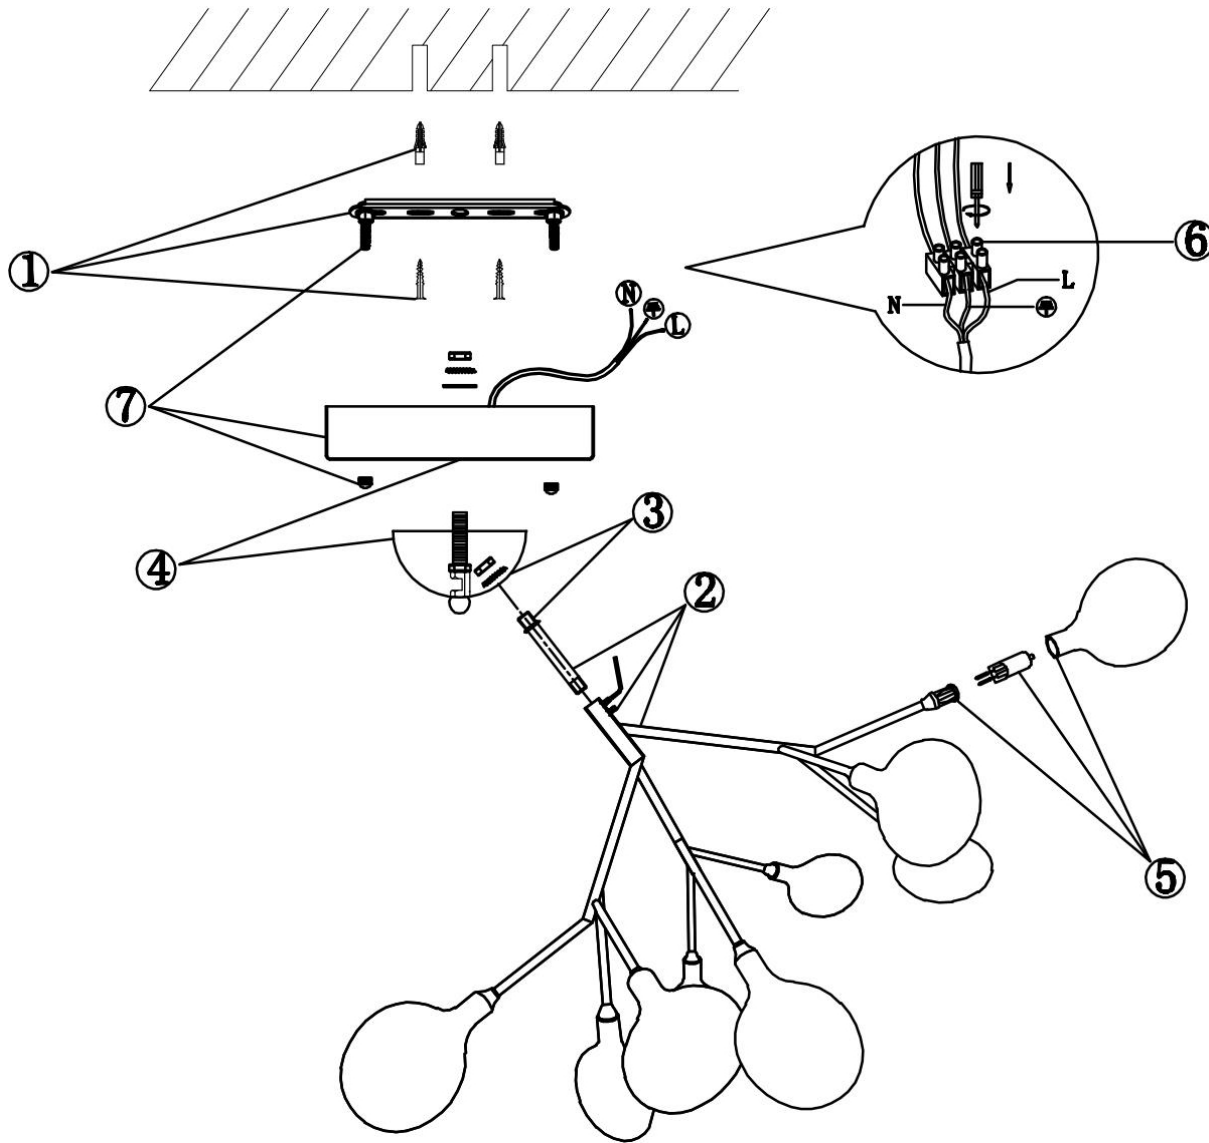

# Инструкция

FR5049CL-27G

27xG4 3W

Модель: FR5049CL-27G  
Коллекция: Modern  
Серия: Florencia  
Потолочный светильник