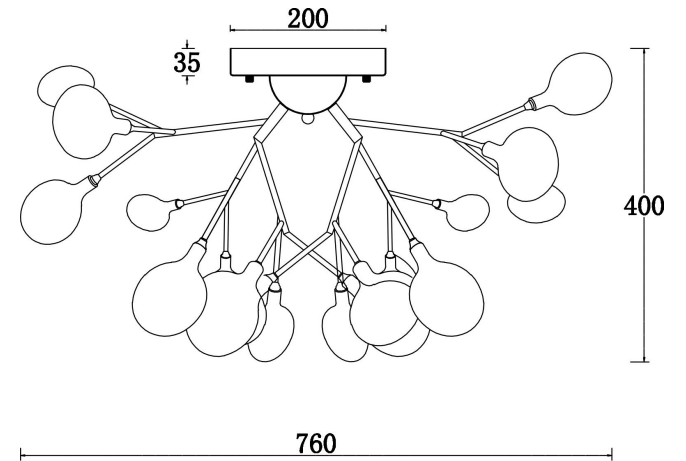

# Инструкция

FR5049CL-27G

27xG4 3W

Модель: FR5049CL-27G  
Коллекция: Modern  
Серия: Florencia  
Потолочный светильник