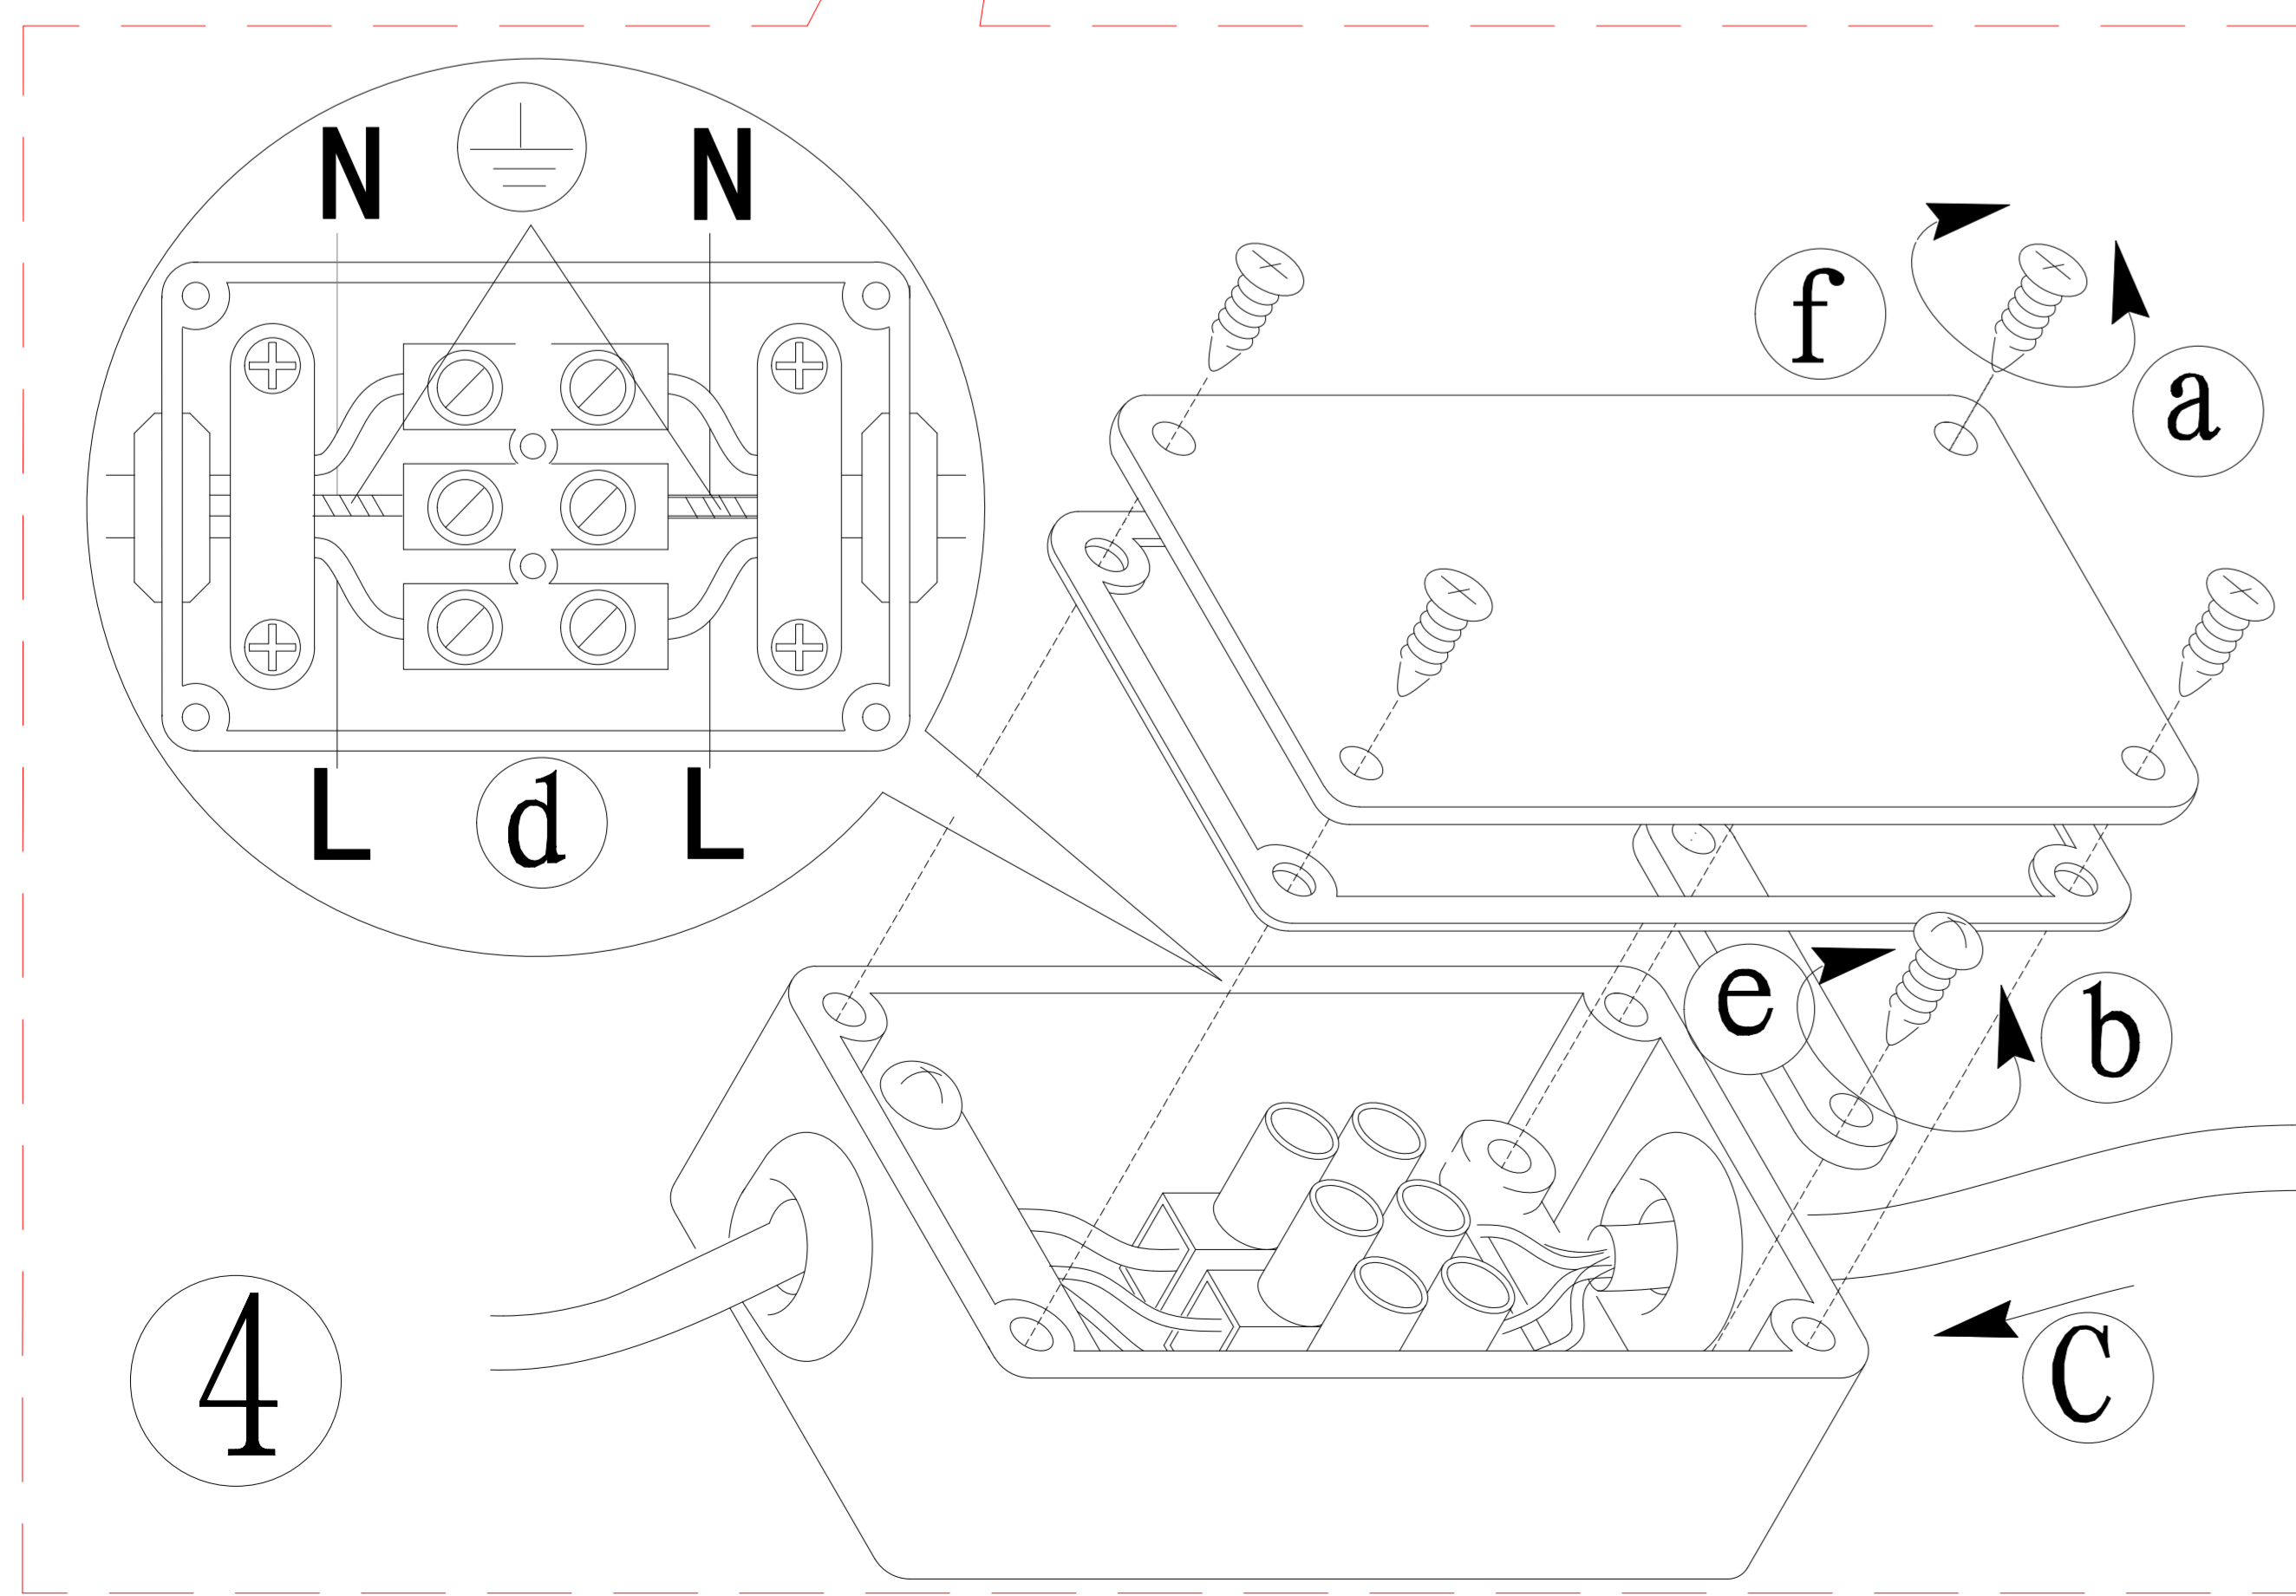

A**B**

M1	<p>10sec 8min TIME LUX</p>	<p>10sec</p>
	<p>10sec 8min TIME LUX</p>	<p>8min</p>
<p>ON x2 <8sec OFF >10sec → ON</p>		
M2	<p>LUX</p>	
	<p>LUX</p>	<p>2-300lux</p>

**C**

BLA97311-1
www.eglo.com