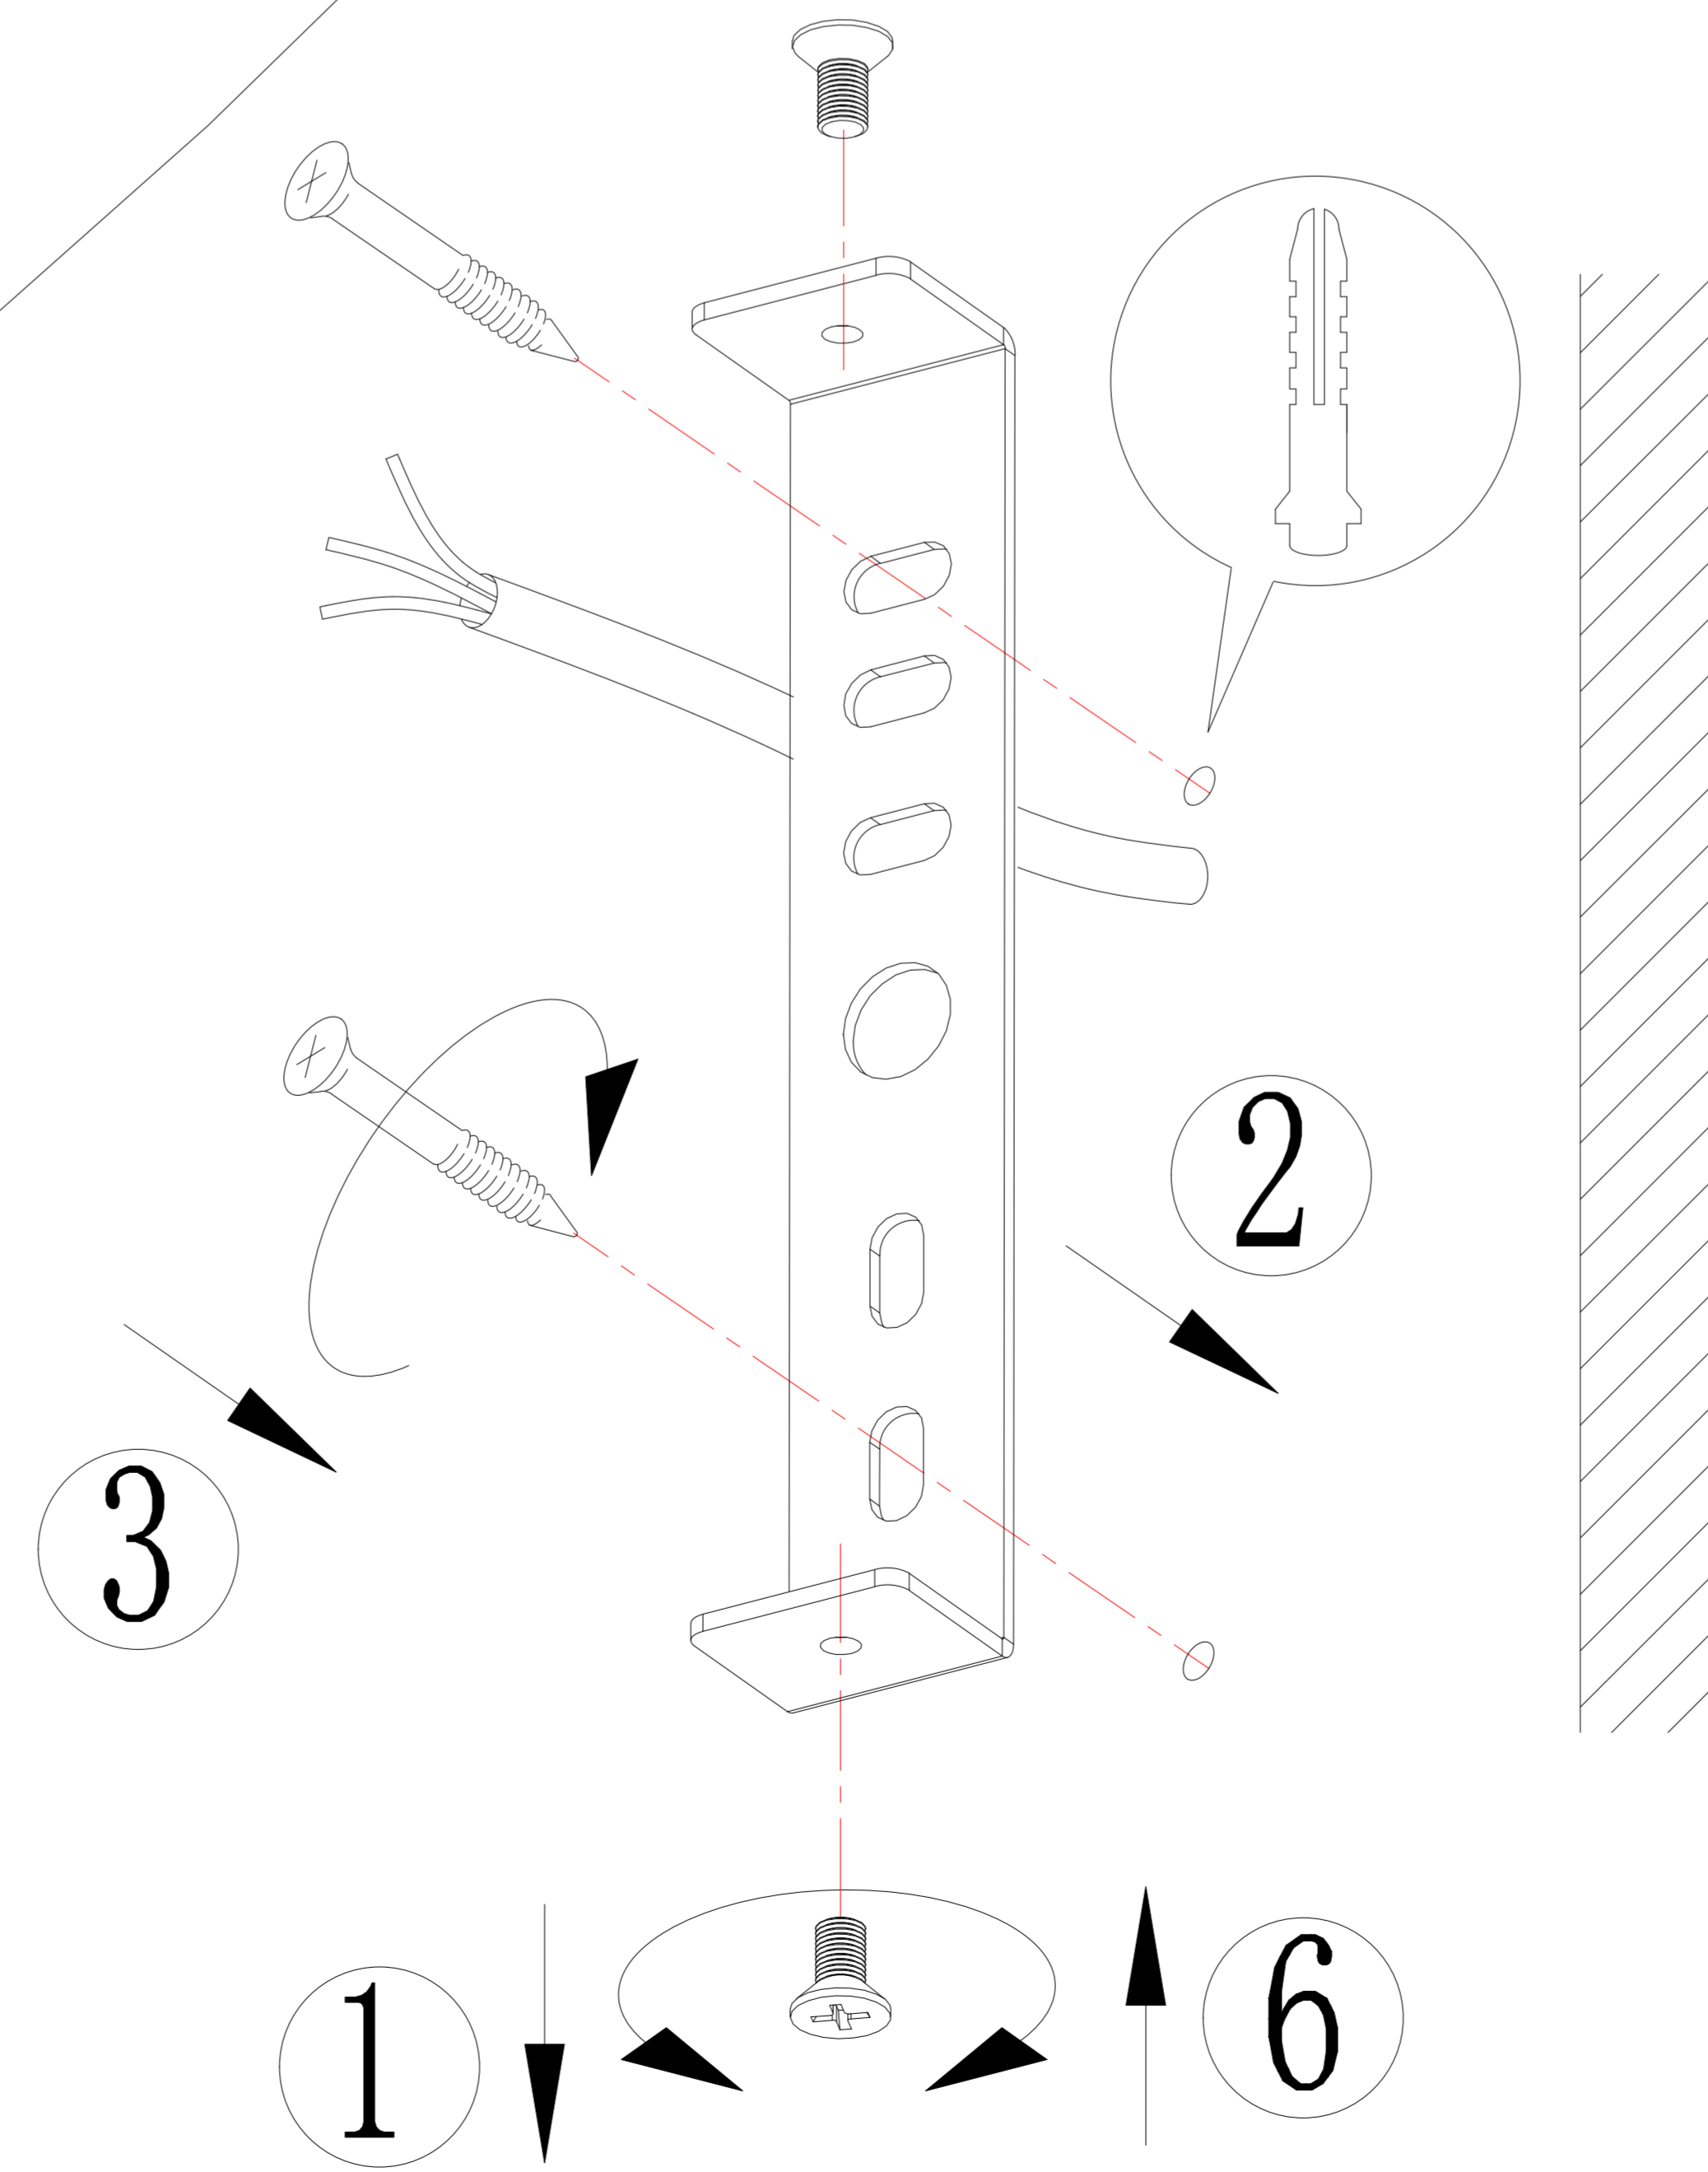

A**B**

M1	<p>10sec 8min TIME LUX</p>	<p>10sec</p>
	<p>10sec 8min TIME LUX</p>	<p>8min</p>
<p>ON x2 <8sec OFF >10sec → ON</p>		
M2	<p>LUX</p>	
	<p>LUX</p>	<p>2-300lux</p>

**C**

BLA97311-1
www.eglo.com