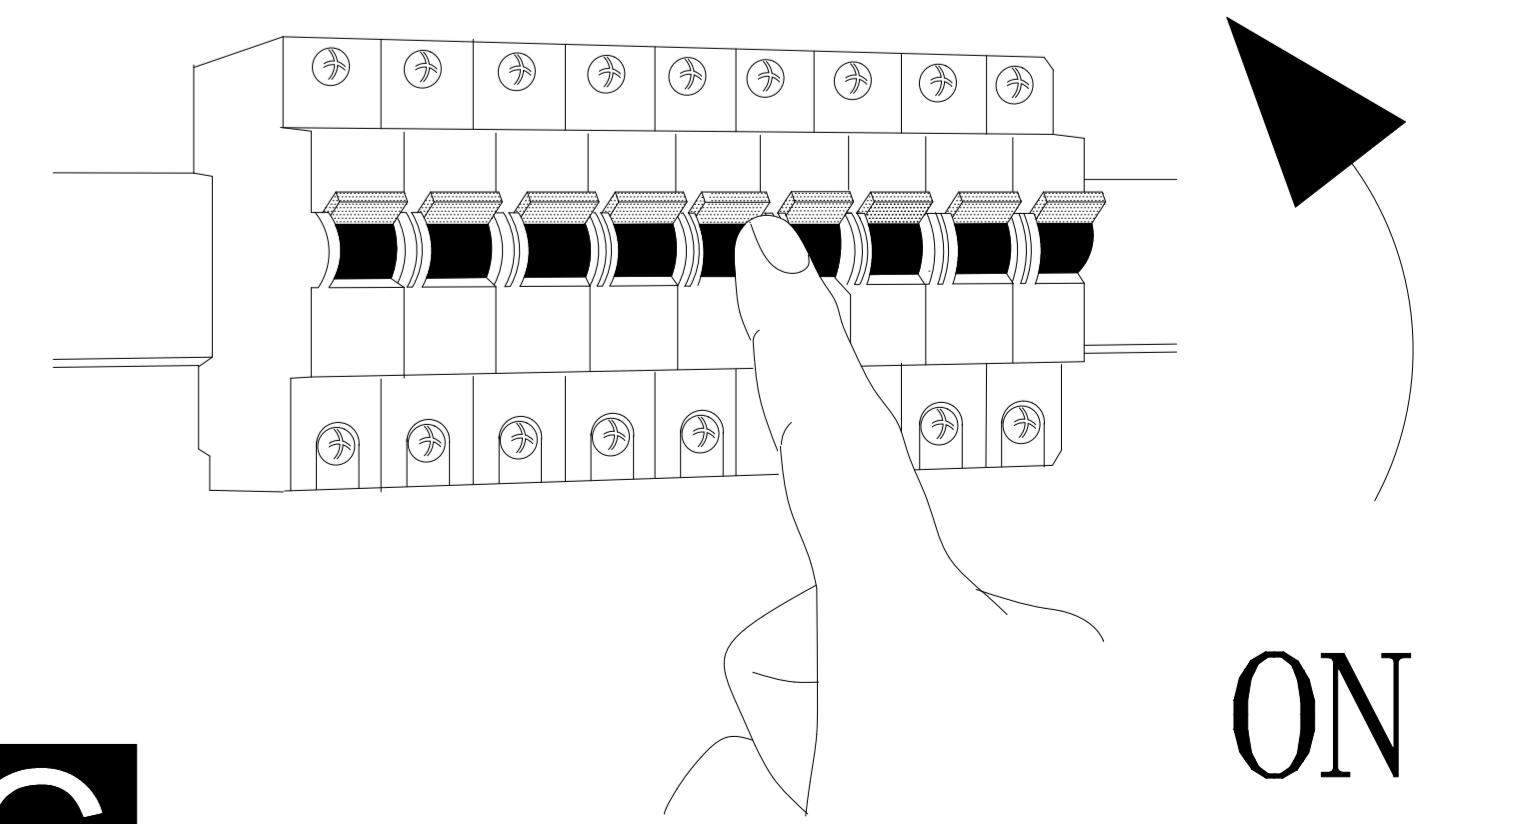

A**B**

M1	<p>10sec 8min TIME LUX</p>	<p>10sec</p>
	<p>10sec 8min TIME LUX</p>	<p>8min</p>
<p>ON x2 <8sec OFF >10sec → ON</p>		
M2	<p>LUX</p>	
	<p>LUX</p>	<p>2-300lux</p>

**C**

BLA97311-1
www.eglo.com