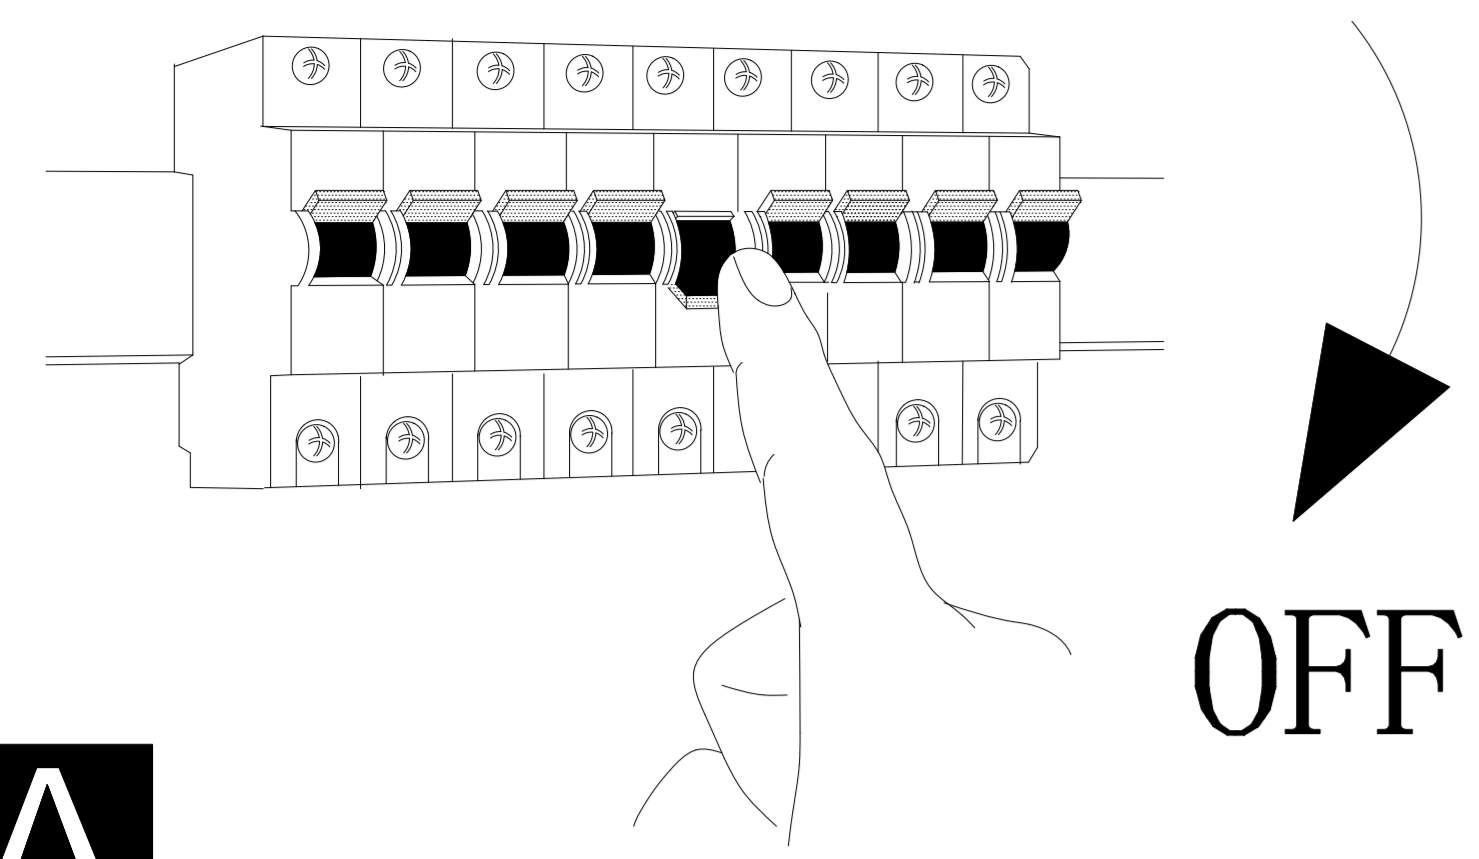

A**B**

M1	<p>10sec 8min TIME LUX</p>	<p>10sec</p>
	<p>10sec 8min TIME LUX</p>	<p>8min</p>
<p>ON x2 <8sec OFF >10sec → ON</p>		
M2	<p>LUX</p>	
	<p>LUX</p>	<p>2-300lux</p>

**C**

BLA97311-1
www.eglo.com