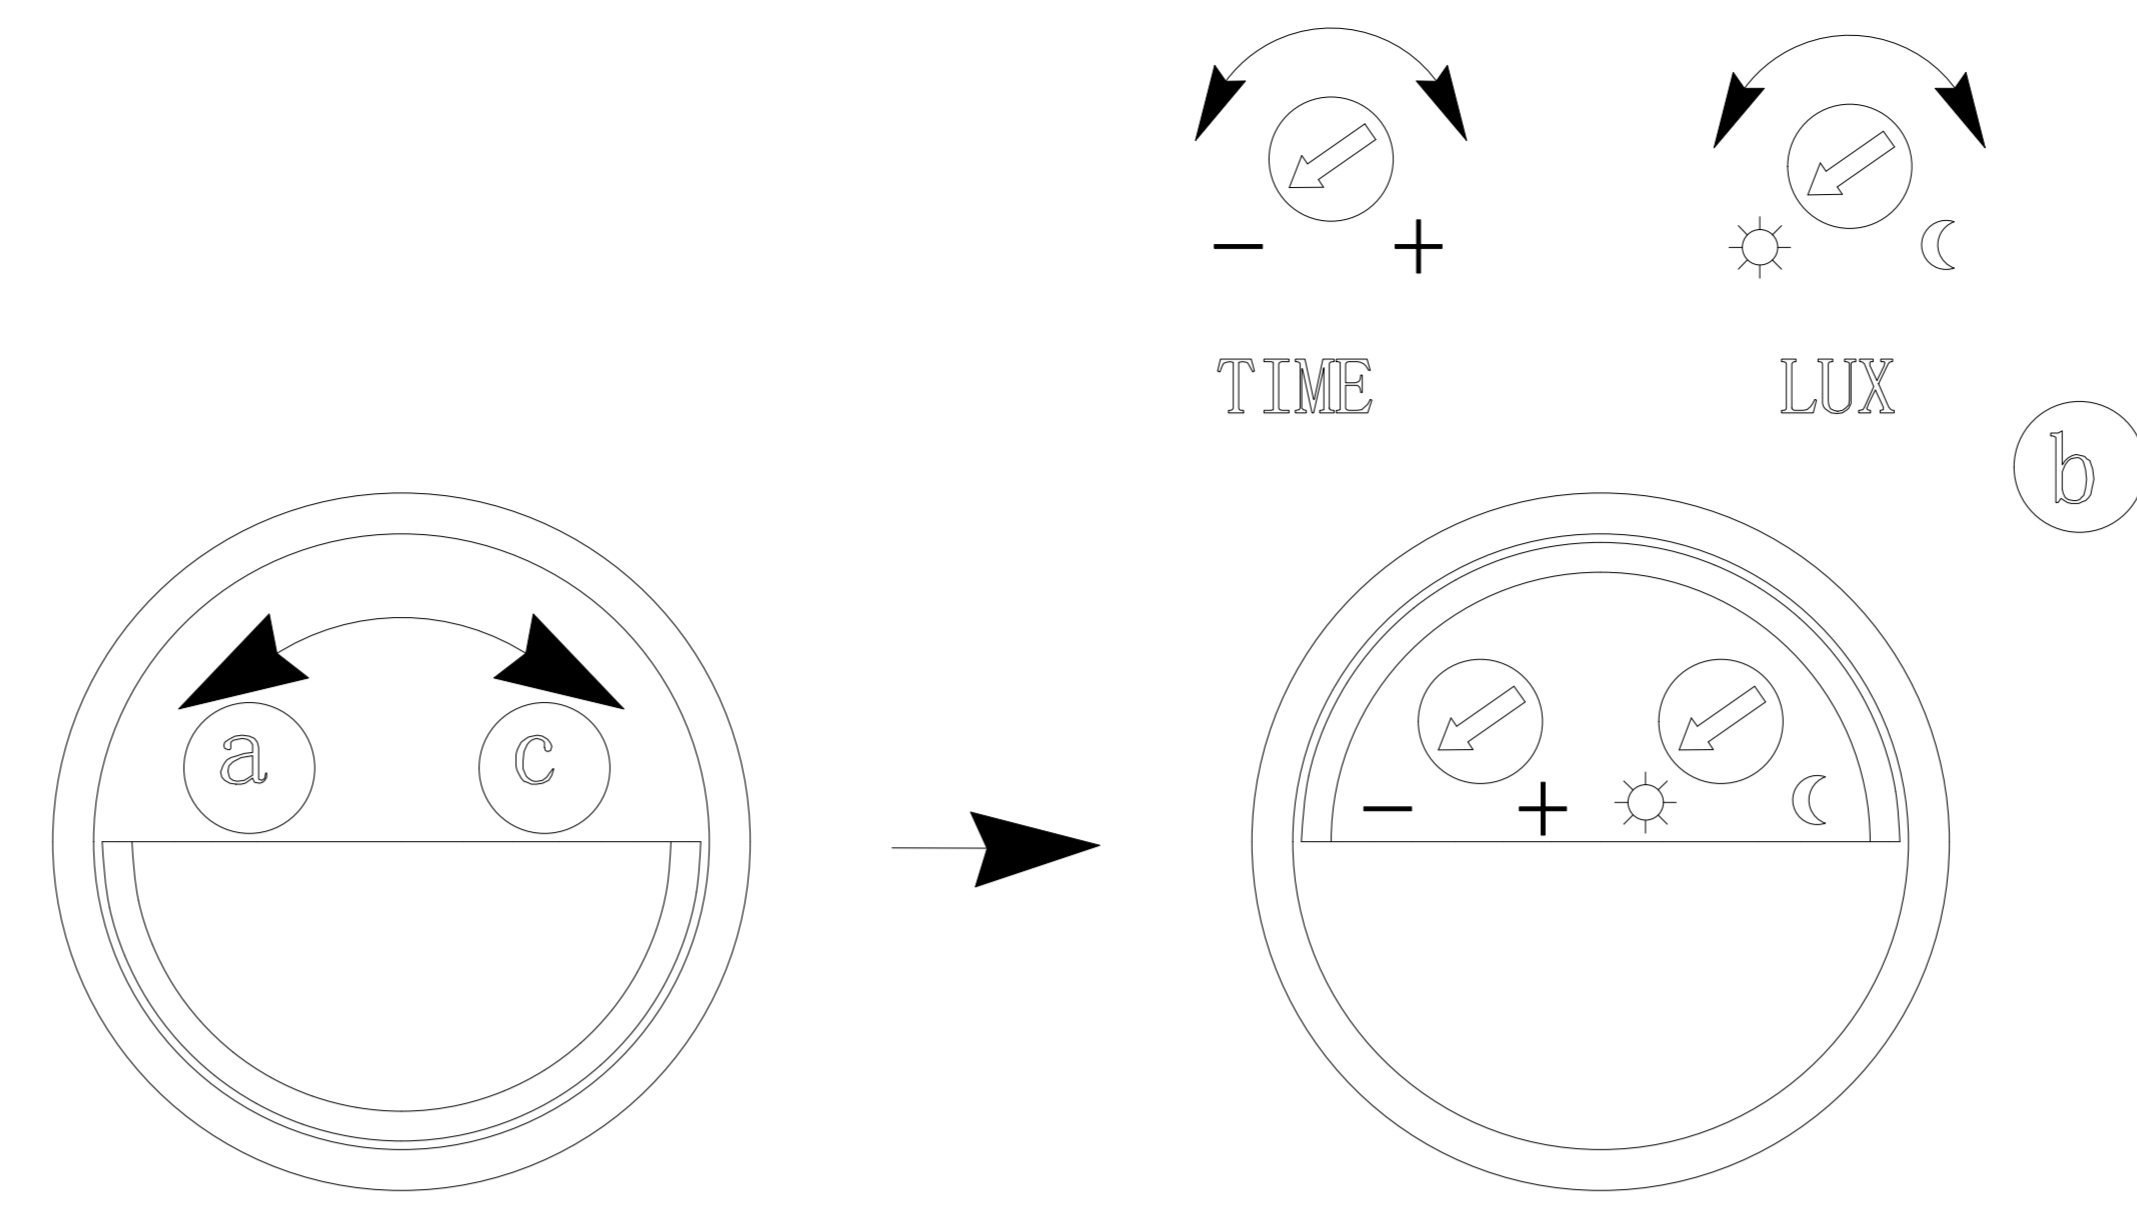

A**B**

M1	<p>10sec 8min TIME LUX</p>	<p>10sec</p>
	<p>10sec 8min TIME LUX</p>	<p>8min</p>
<p>ON x2 <8sec OFF >10sec → ON</p>		
M2	<p>LUX</p>	
	<p>LUX</p>	<p>2-300lux</p>

**C**

BLA97311-1
www.eglo.com