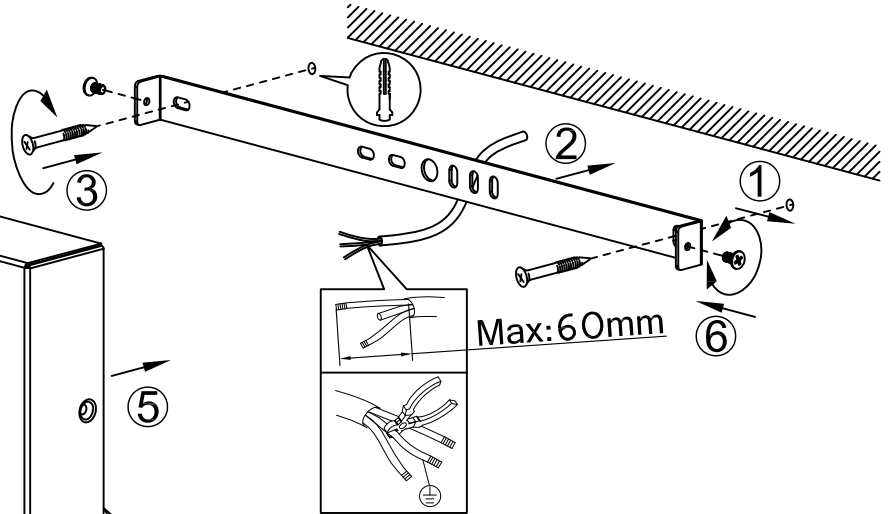

B

Max: 60mm

BLA39374
www.eglo.com