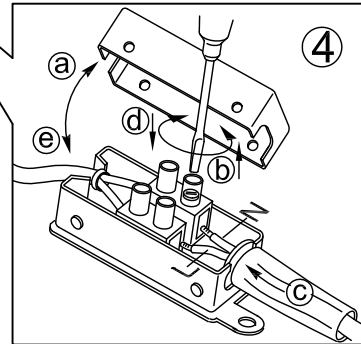

B

Max: 60mm

BLA39374
www.eglo.com