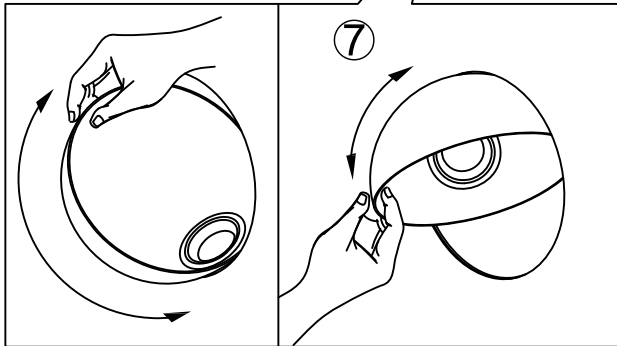

B

Max: 60mm

BLA39374
www.eglo.com