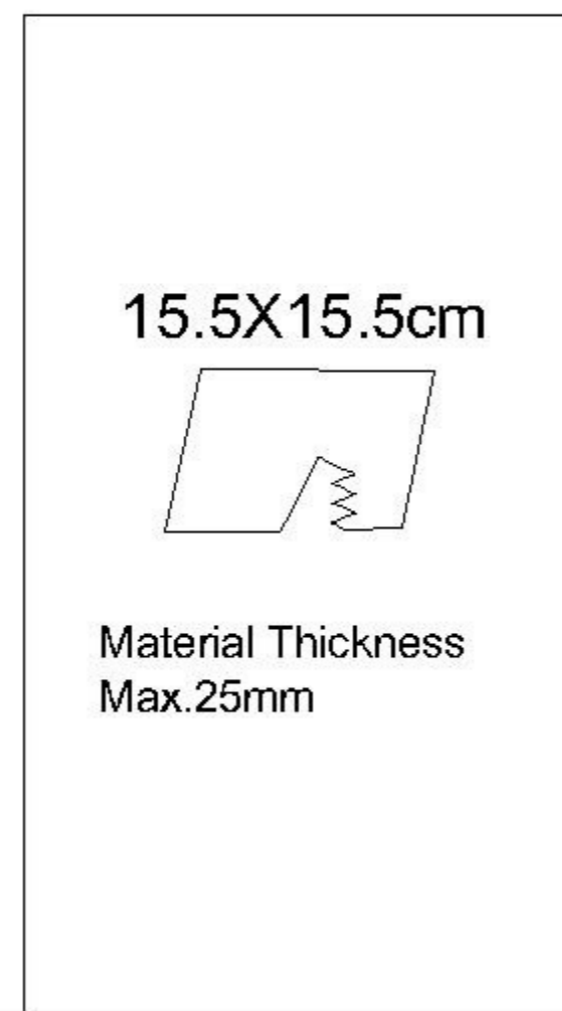

(2) Cable and lamp installation / Установка проводки и светильника

CAUTION SYMBOL ВНИМАНИЕ

- We recommend installation to be done by your local licensed and qualified electricity
  установка изделий должна производиться только лицензированным и квалифицированным электриком .
- The minimum distance from the illuminated object is 0.1m.
  расстояние от источника света до стены минимум 0,1 м.
- Do not touch the illuminated light source so as not to burn.
  не притрагивайтесь к источнику света пока он горячий .
- Please switch off the power source before installation or replacement.
  пожалуйста ,выключайте электричество до замены источника света или при замене изделия
- To be applied on indoor application only.
  изделие предназначено только для внутреннего использования

CLEANING SYMBOL ЧИСТКА

- Disconnect the power source before cleaning.
  Выключайте электричество до начала чистки и не используйте абразивные и /или влажные очищающие материалы

MAINTENANCE SYMBOL Содержание и техническое обслуживание

- Do not disassemble the product by yourself.
  Не разбирайте изделие самостоятельно
- Please contact qualified electricity for services or questions.
  Пожалуйста , по вопросам обслуживания свяжитесь с лицензированным и квалифицированным электриком