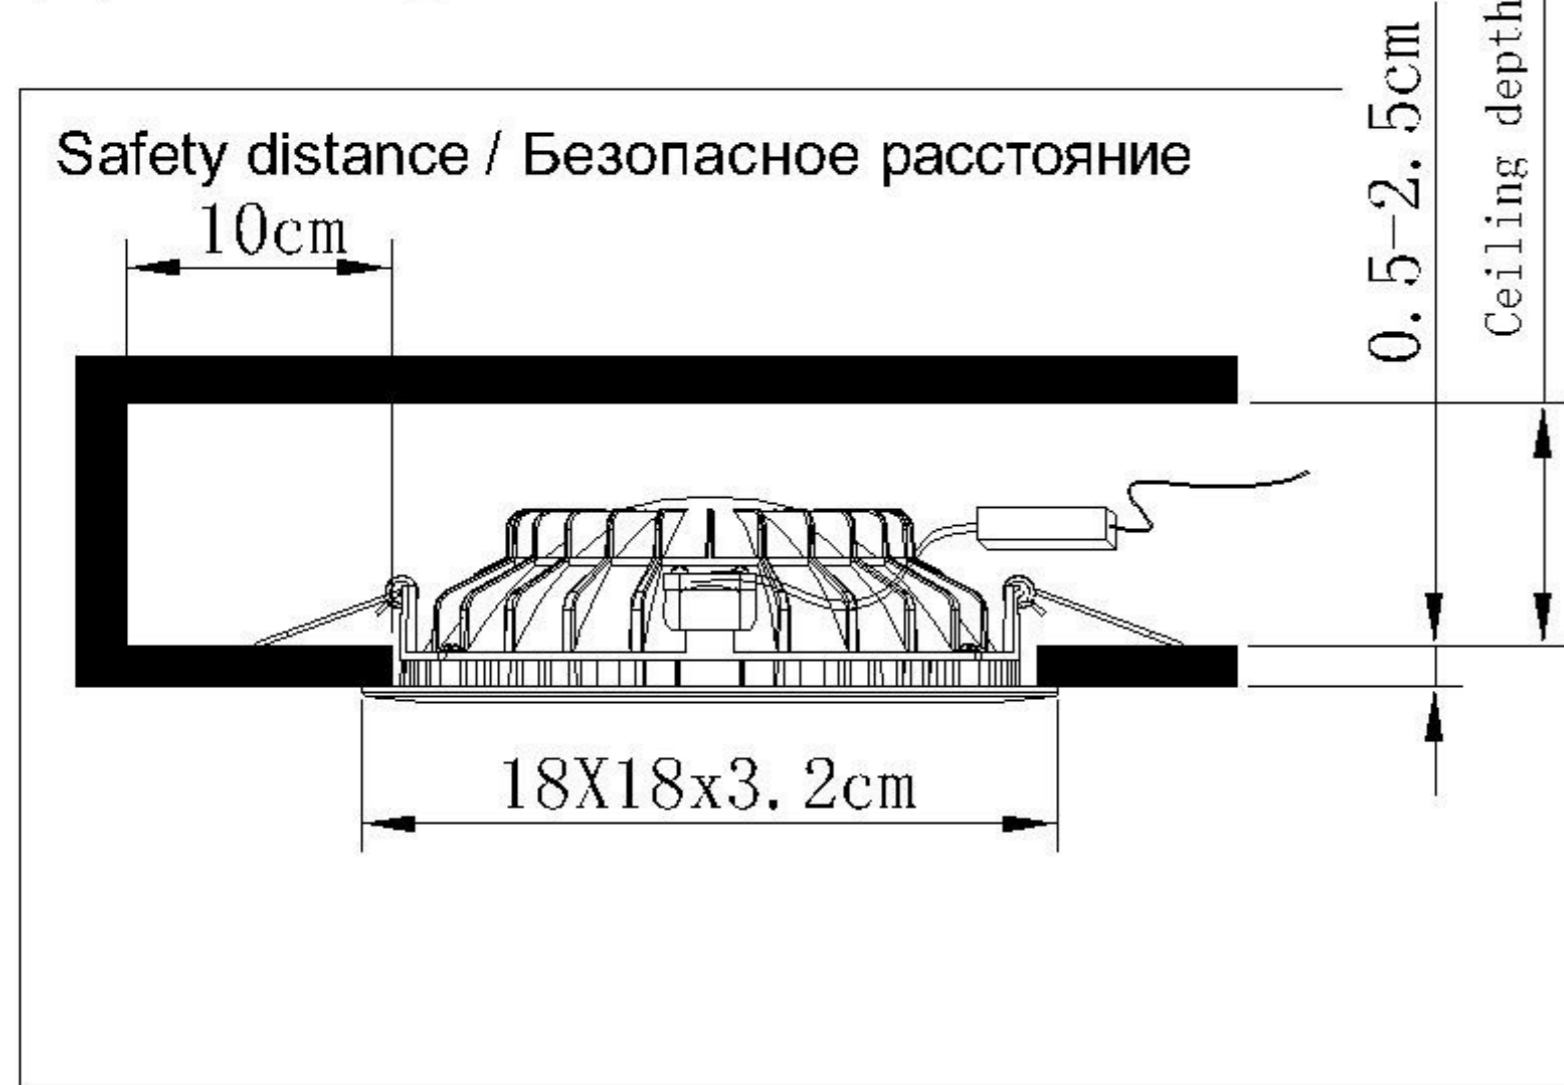

TECHNICAL SPECIFICATION / Техническая спецификация

Voltage / Напряжение	:	AC110-240V
Frequency / Частота	:	50/60Hz
Light source / Источник света	:	SMD 7W+COB 7W
IP Protection / IP-защита	:	IP20
MODEL / Модель	:	A7247PL-2WH

(1) Mounting / Установка

(2) Cable and lamp installation / Установка проводки и светильника

CAUTION SYMBOL ВНИМАНИЕ

- We recommend installation to be done by your local licensed and qualified electricity
установка изделий должна производиться только лицензированным и квалифицированным электриком .
- The minimum distance from the illuminated object is 0.1m.
расстояние от источника света до стены минимум 0,1 м.
- Do not touch the illuminated light source so as not to burn.
не притрагивайтесь к источнику света пока он горячий .
- Please switch off the power source before installation or replacement.
пожалуйста ,выключайте электричество до замены источника света или при замене изделия
- To be applied on indoor application only.
изделие предназначено только для внутреннего использования