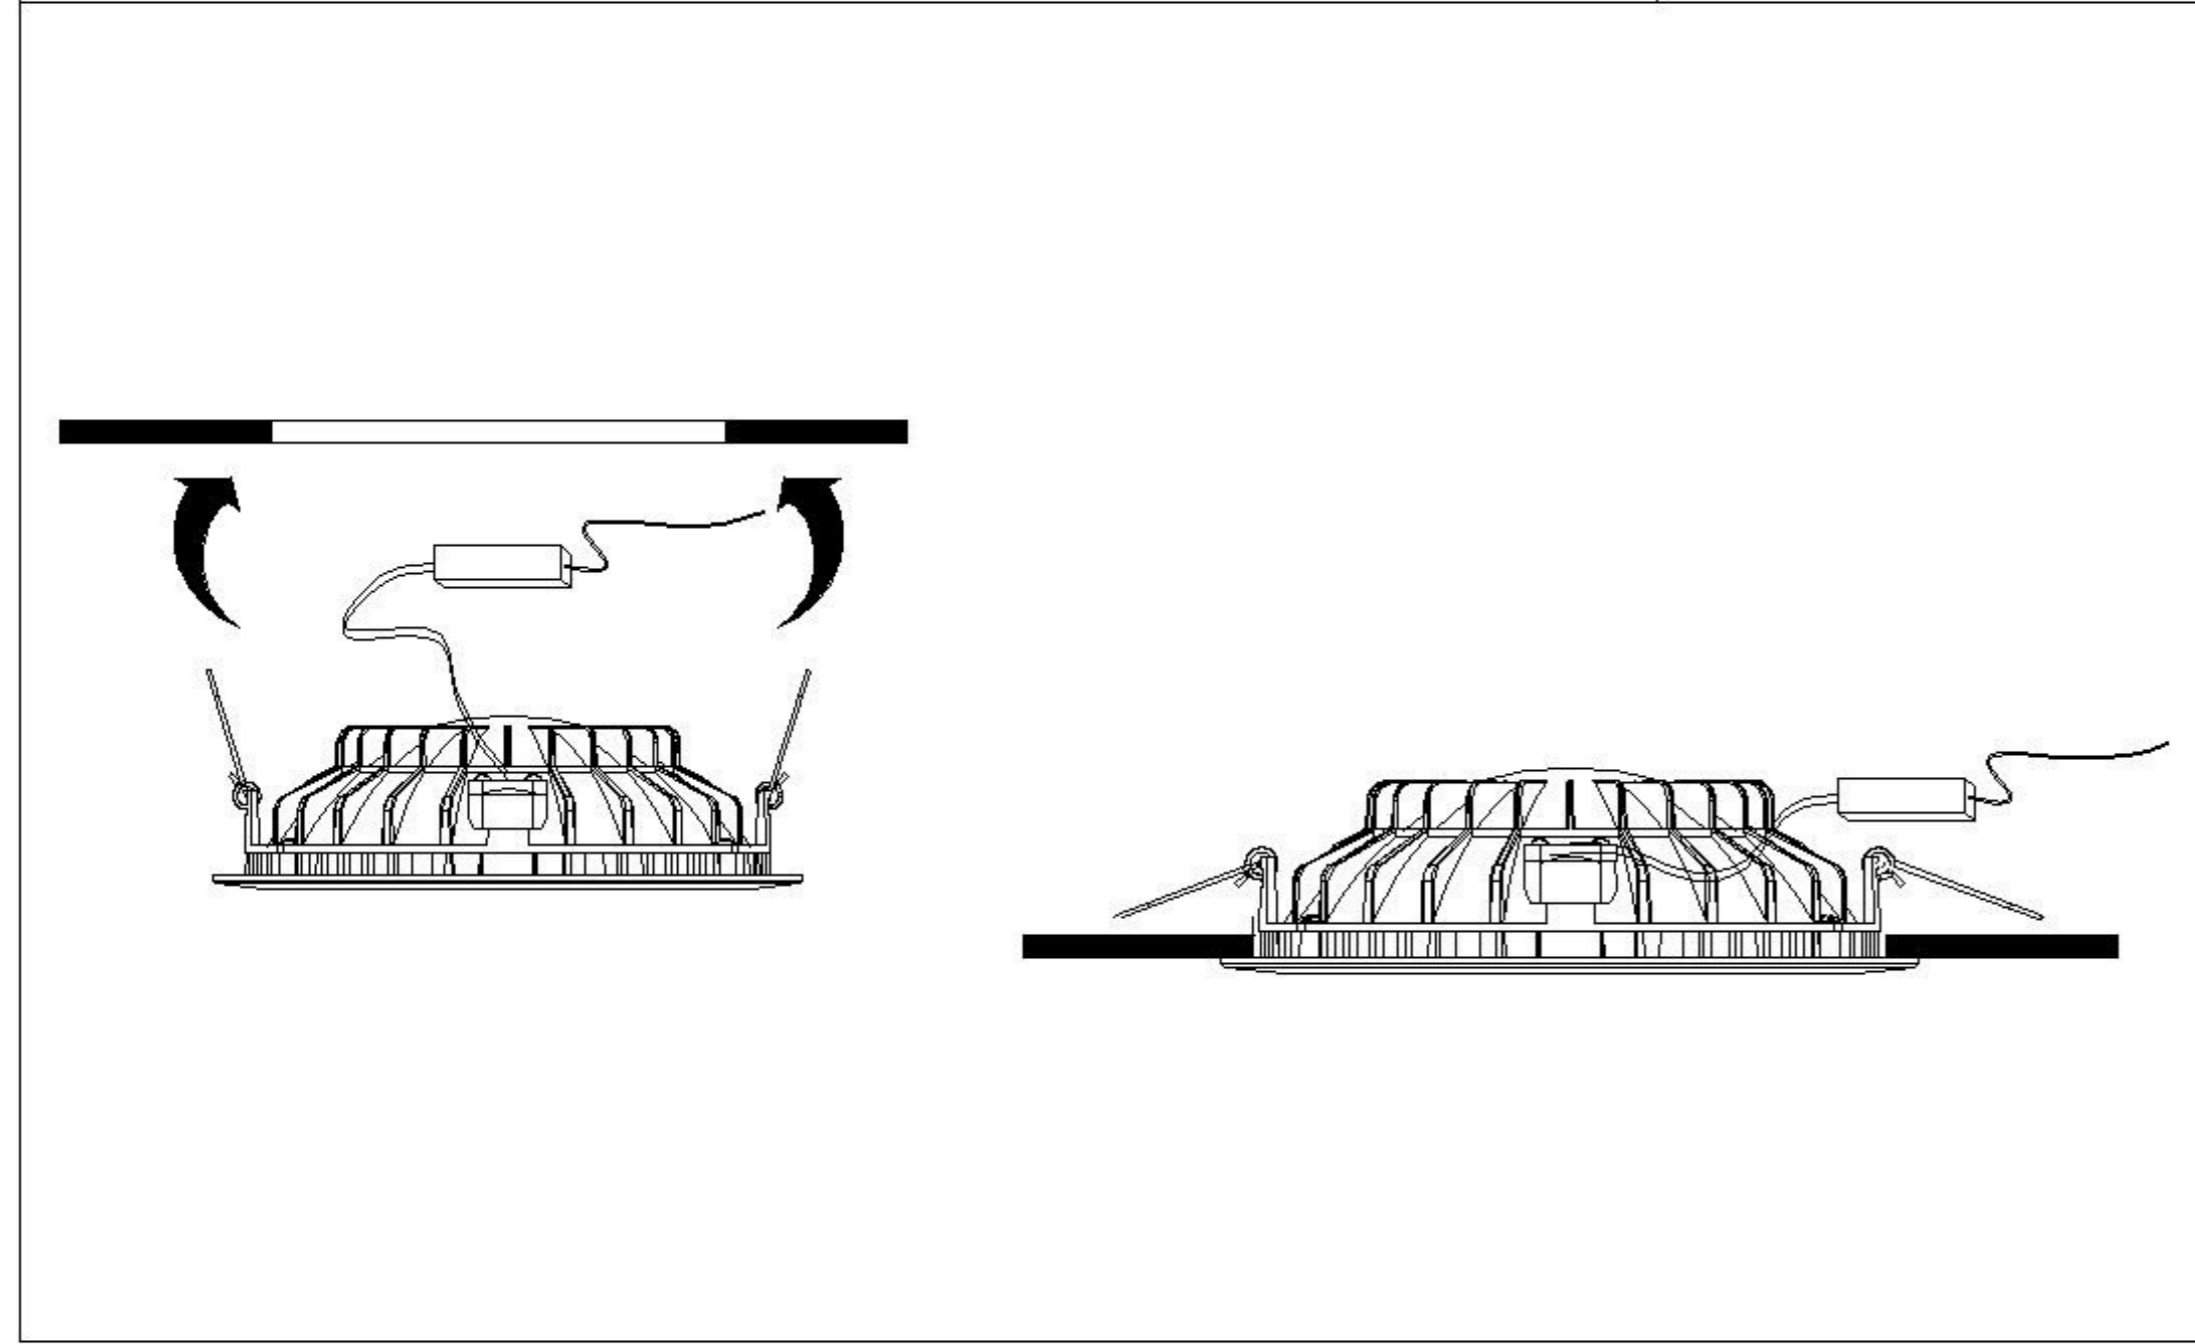

TECHNICAL SPECIFICATION / Техническая спецификация

Voltage / Напряжение	:	AC110-240V
Frequency / Частота	:	50/60Hz
Light source / Источник света	:	SMD 7W+COB 7W
IP Protection / IP-защита	:	IP20
MODEL / Модель	:	A7247PL-2WH

(1) Mounting / Установка

(2) Cable and lamp installation / Установка проводки и светильника

CAUTION SYMBOL ВНИМАНИЕ

- We recommend installation to be done by your local licensed and qualified electricity
установка изделий должна производиться только лицензированным и квалифицированным электриком .
- The minimum distance from the illuminated object is 0.1m.
расстояние от источника света до стены минимум 0,1 м.
- Do not touch the illuminated light source so as not to burn.
не притрагивайтесь к источнику света пока он горячий .
- Please switch off the power source before installation or replacement.
пожалуйста ,выключайте электричество до замены источника света или при замене изделия
- To be applied on indoor application only.
изделие предназначено только для внутреннего использования