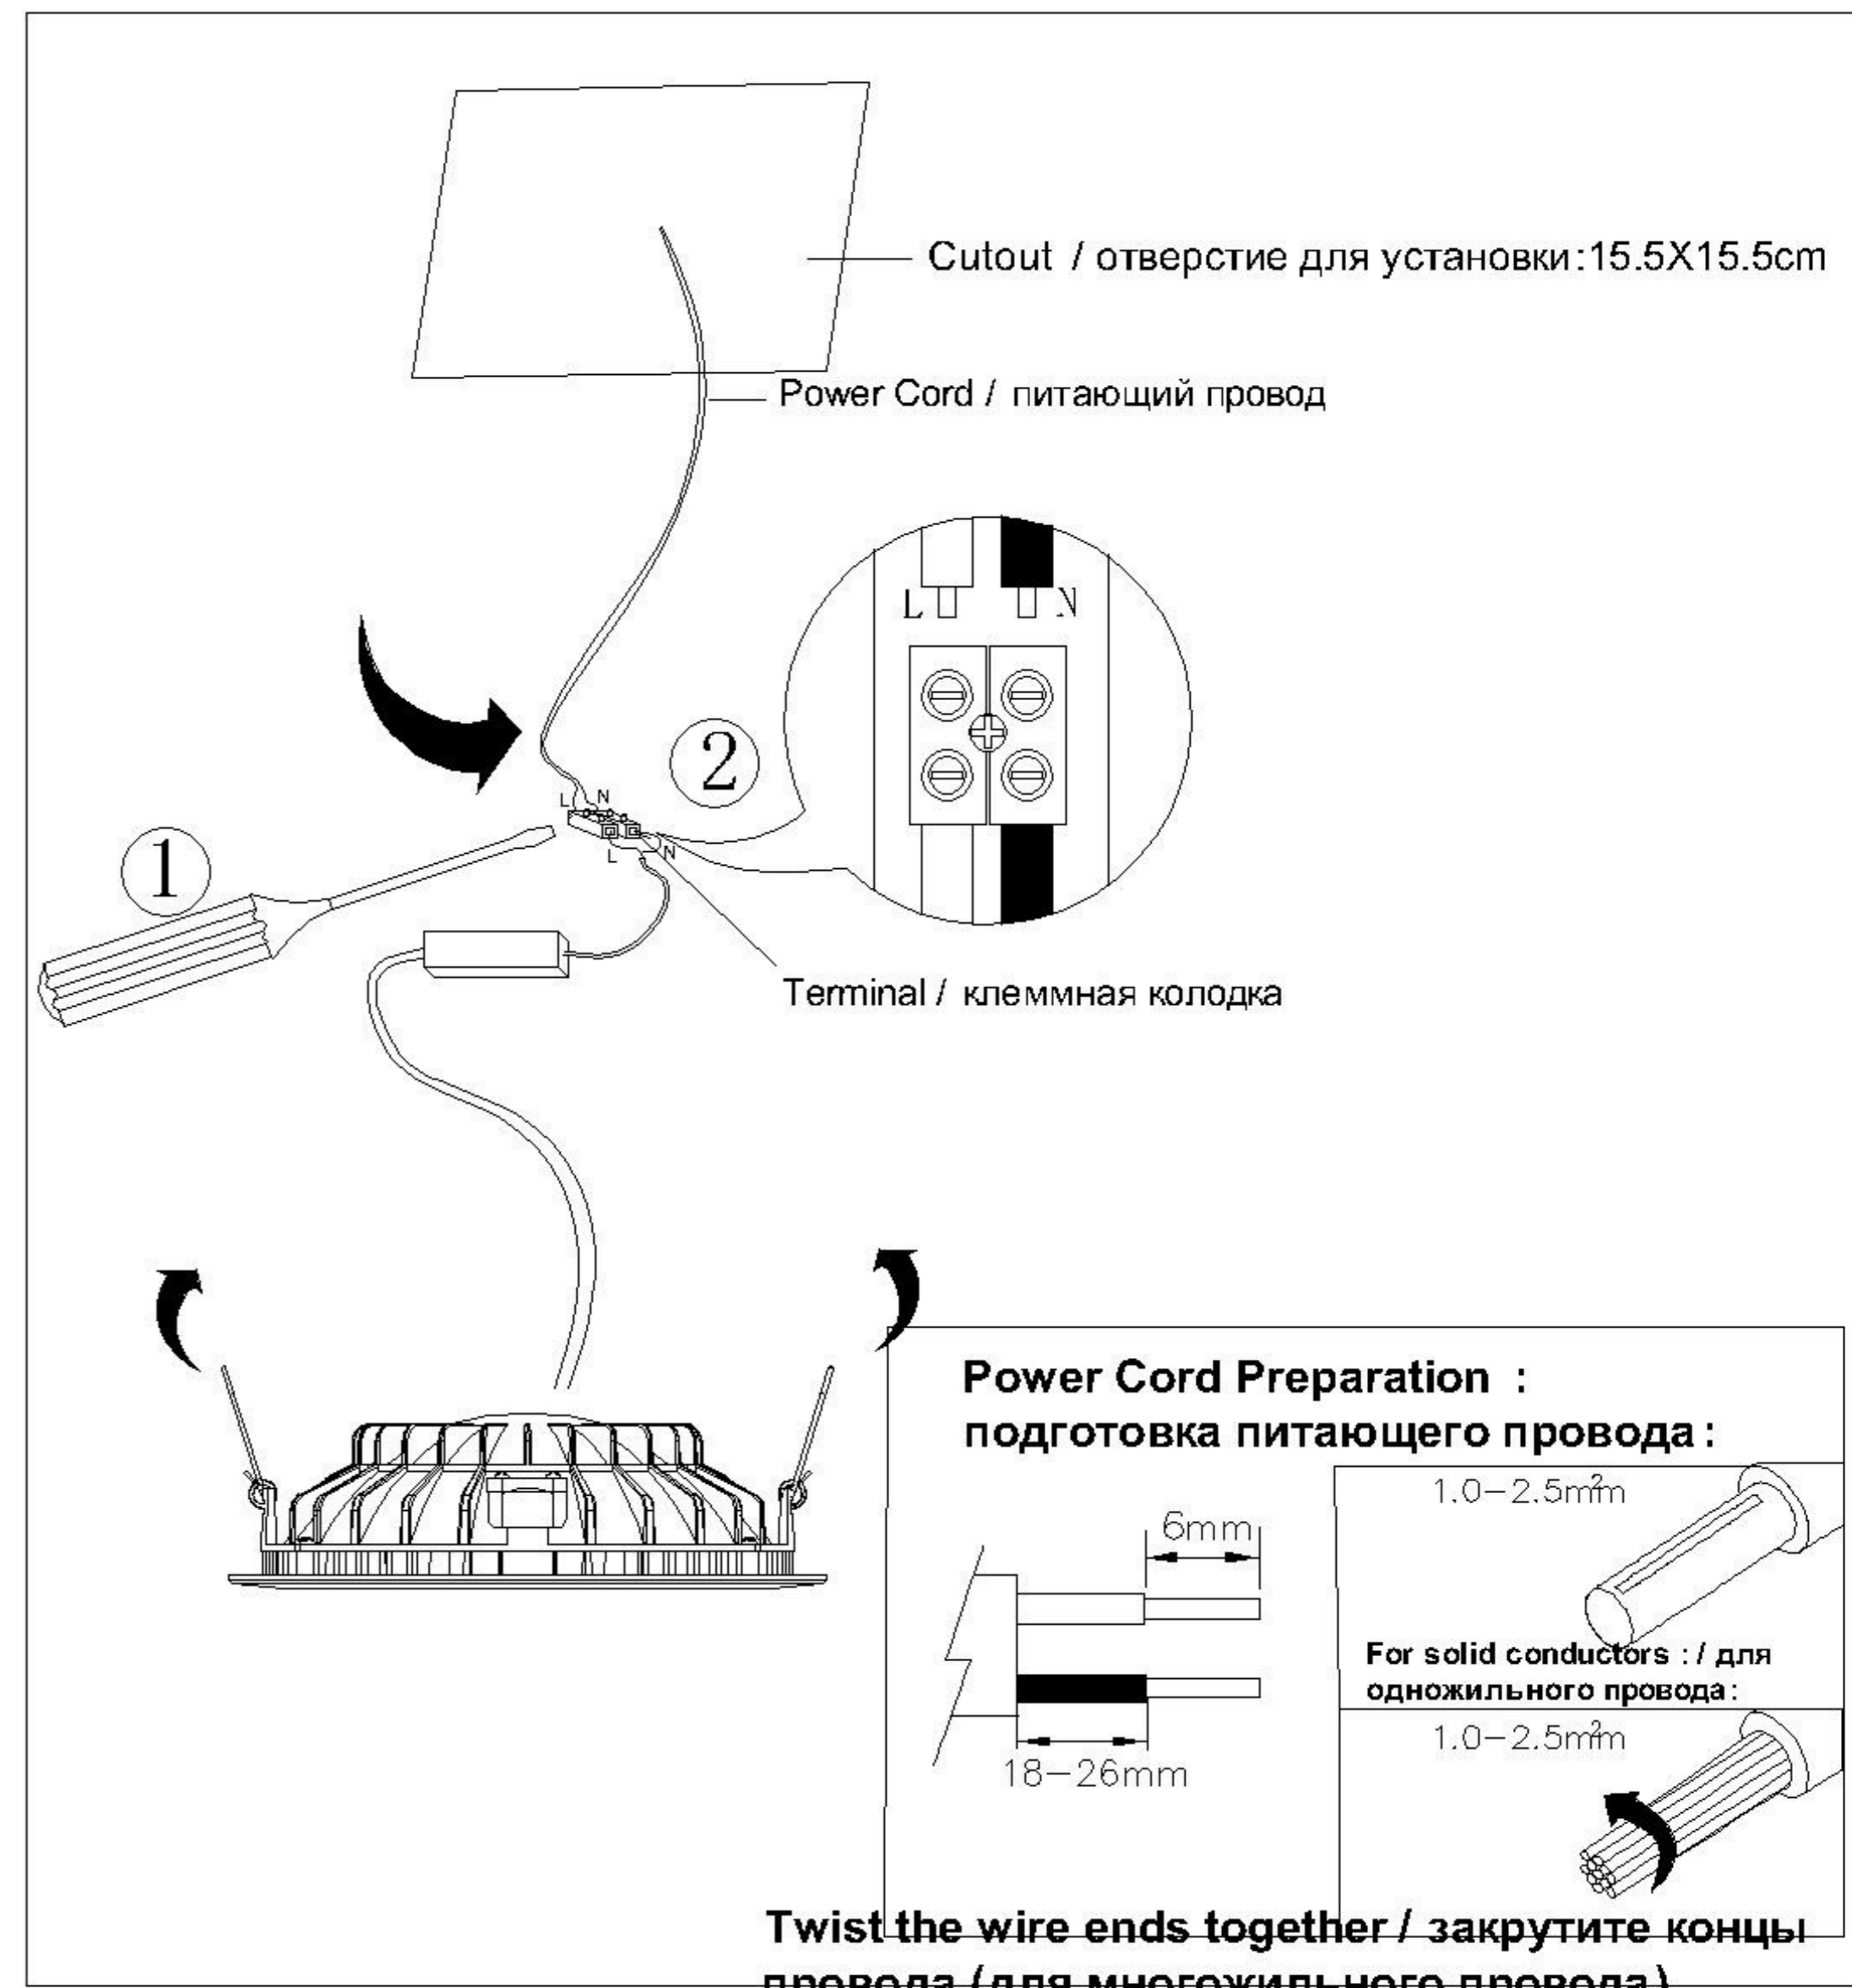

TECHNICAL SPECIFICATION / Техническая спецификация

Voltage / Напряжение	:	AC110-240V
Frequency / Частота	:	50/60Hz
Light source / Источник света	:	SMD 7W+COB 7W
IP Protection / IP-защита	:	IP20
MODEL / Модель	:	A7247PL-2WH

(1) Mounting / Установка

(2) Cable and lamp installation / Установка проводки и светильника

CAUTION SYMBOL ВНИМАНИЕ

- We recommend installation to be done by your local licensed and qualified electricity
установка изделий должна производиться только лицензированным и квалифицированным электриком .
- The minimum distance from the illuminated object is 0.1m.
расстояние от источника света до стены минимум 0,1 м.
- Do not touch the illuminated light source so as not to burn.
не притрагивайтесь к источнику света пока он горячий .
- Please switch off the power source before installation or replacement.
пожалуйста ,выключайте электричество до замены источника света или при замене изделия
- To be applied on indoor application only.
изделие предназначено только для внутреннего использования