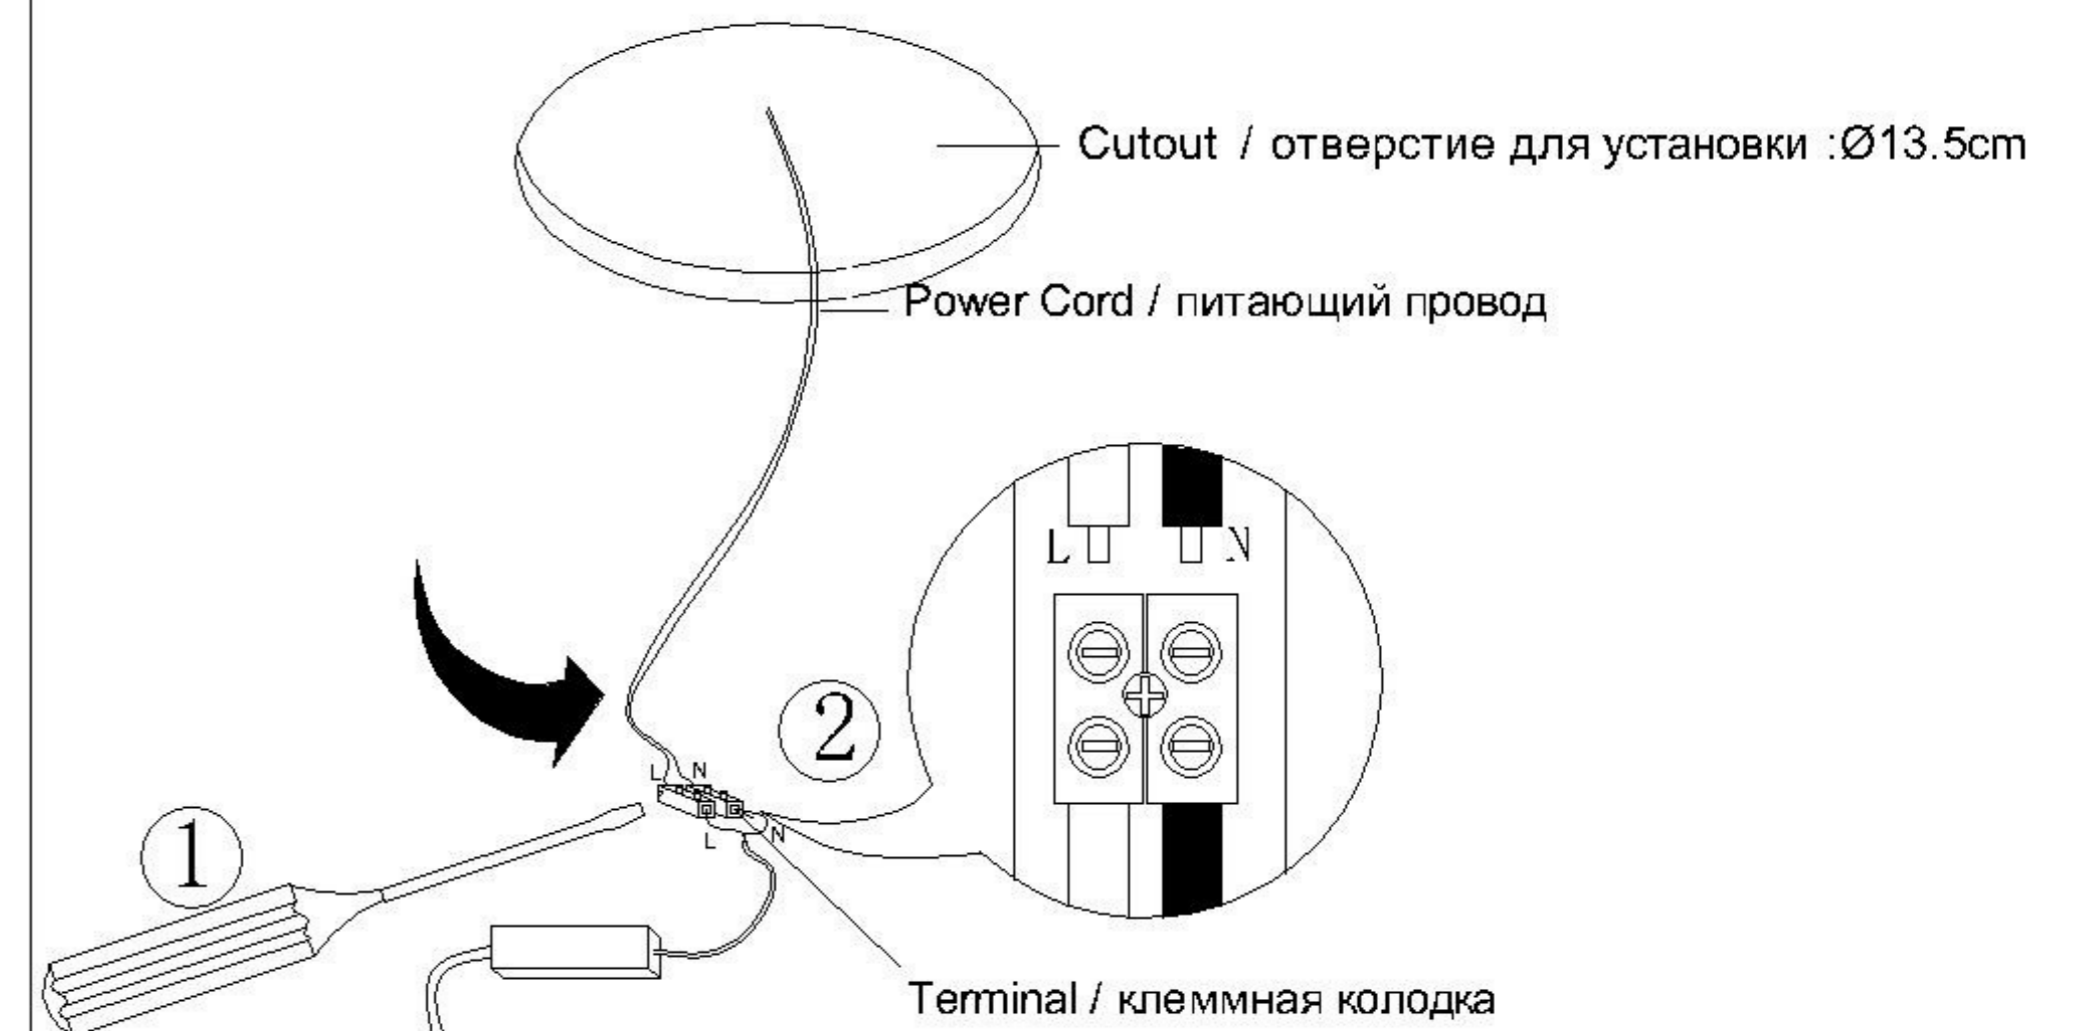

(1) Mounting / Установка

(2) Cable and lamp installation / Установка проводки и светильника

Ø13.5cm

Material Thickness
Max.25mm

Power Cord Preparation :
подготовка питающего провода :

Twist the wire ends together / закрутите концы провода (для многожильного провода)

CAUTION SYMBOL ВНИМАНИЕ

- We recommend installation to be done by your local licensed and qualified electricity
установка изделий должна производиться только лицензированным и квалифицированным электриком.
- $\ominus_{0.1m}$ The minimum distance from the illuminated object is 0.1m.
расстояние от источника света до стены минимум 0,1 м.
- Do not touch the illuminated light source so as not to burn.
не притрагивайтесь к источнику света пока он горячий.
- Please switch off the power source before installation or replacement.
пожалуйста, выключайте электричество до замены источника света или при замене изделия
- To be applied on indoor application only.
изделие предназначено только для внутреннего использования