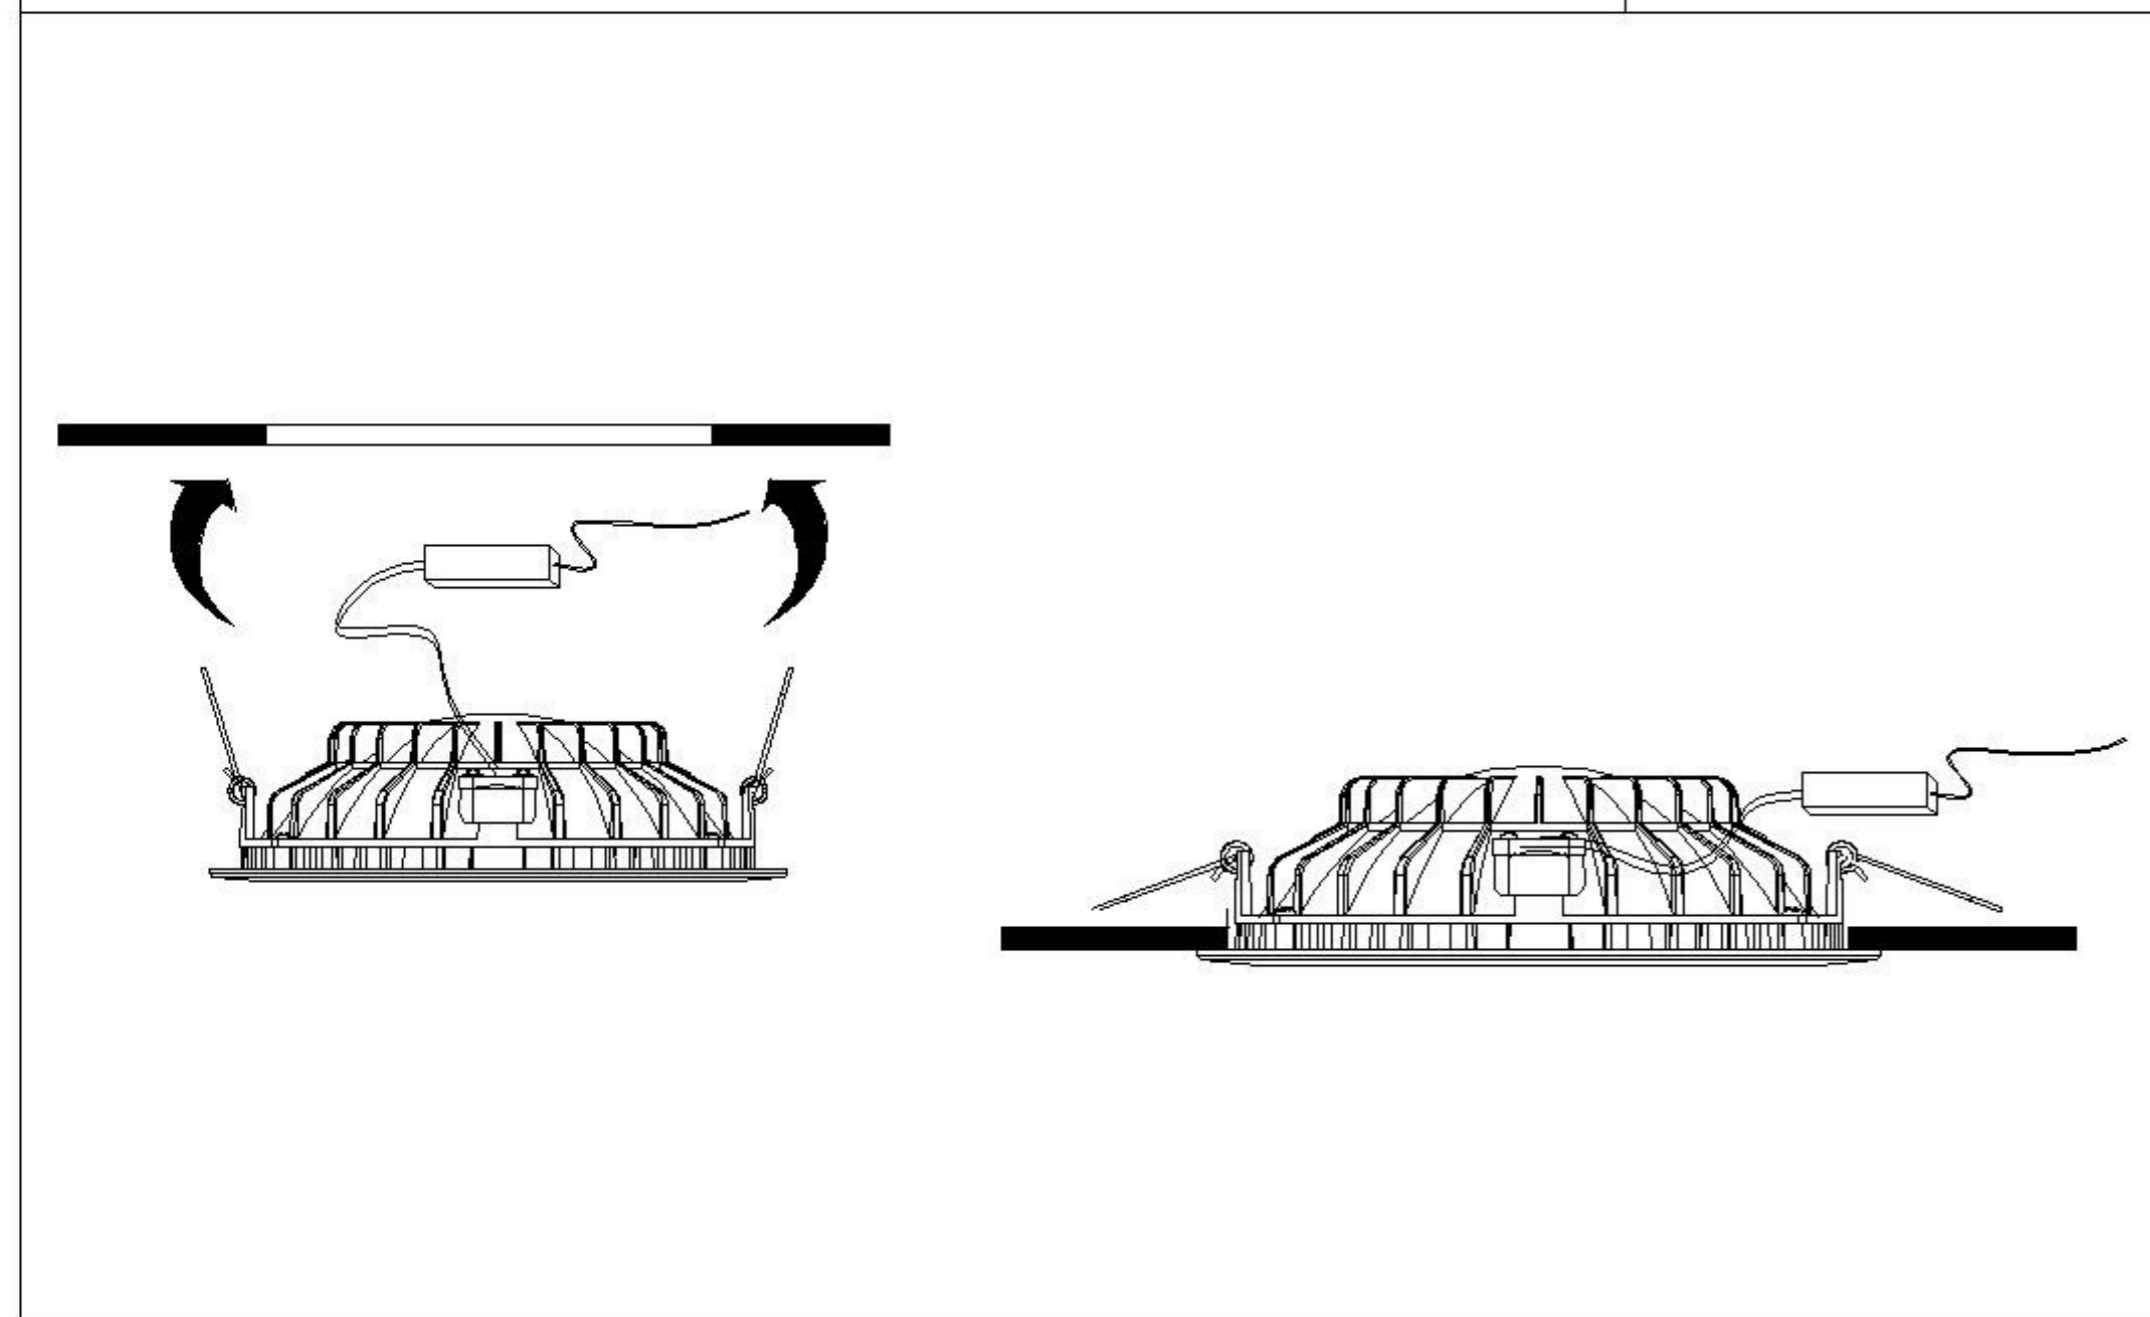

TECHNICAL SPECIFICATION / Техническая спецификация

Voltage / Напряжение : AC110-240V
 Frequency / Частота : 50/60Hz
 Light source / Источник света : SMD 5W+COB 5W
 IP Protection / IP-защита : IP20
 MODEL / Модель : A7205PL-2WH

(1) Mounting / Установка

(2) Cable and lamp installation / Установка проводки и светильника

Ø13.5cm

Material Thickness
Max.25mm

Power Cord Preparation :
подготовка питающего провода :

Twist the wire ends together / закрутите концы провода (для многожильного провода)

CAUTION SYMBOL ВНИМАНИЕ

- We recommend installation to be done by your local licensed and qualified electricity
установка изделий должна производиться только лицензированным и квалифицированным электриком.
- $\ominus_{0.1m}$ The minimum distance from the illuminated object is 0.1m.
расстояние от источника света до стены минимум 0,1 м.
- Do not touch the illuminated light source so as not to burn.
не притрагивайтесь к источнику света пока он горячий.
- Please switch off the power source before installation or replacement.
пожалуйста, выключайте электричество до замены источника света или при замене изделия
- To be applied on indoor application only.
изделие предназначено только для внутреннего использования