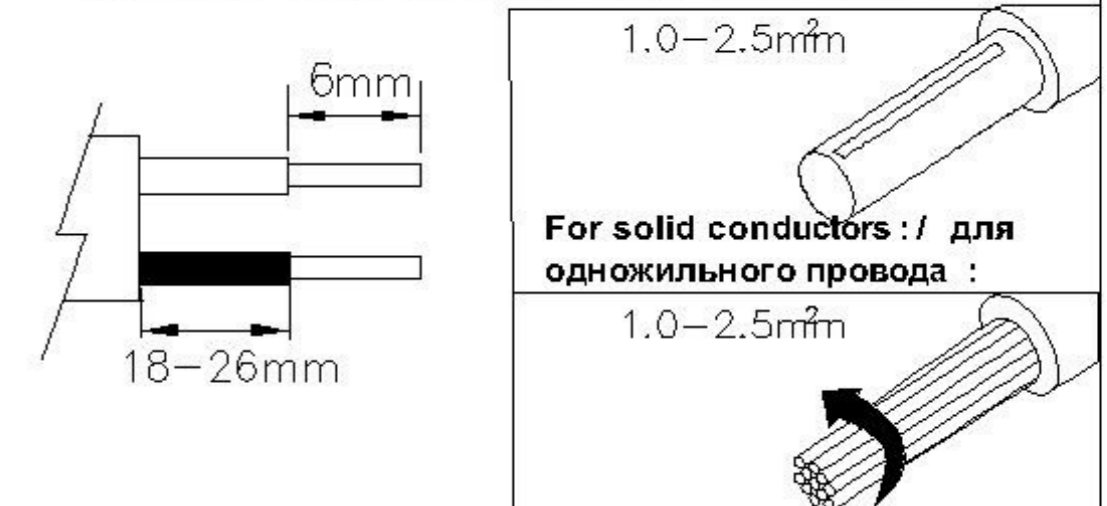

TECHNICAL SPECIFICATION / Техническая спецификация

Voltage / Напряжение : AC110-240V
 Frequency / Частота : 50/60Hz
 Light source / Источник света : SMD 5W+COB 5W
 IP Protection / IP-защита : IP20
 MODEL / Модель : A7205PL-2WH

(1) Mounting / Установка

(2) Cable and lamp installation / Установка проводки и светильника

Ø13.5cm

Material Thickness
Max.25mm

Power Cord Preparation :
подготовка питающего провода :

Twist the wire ends together / закрутите концы провода (для многожильного провода)

CAUTION SYMBOL ВНИМАНИЕ

- We recommend installation to be done by your local licensed and qualified electricity
установка изделий должна производиться только лицензированным и квалифицированным электриком.
- $\ominus_{0.1m}$ The minimum distance from the illuminated object is 0.1m.
расстояние от источника света до стены минимум 0,1 м.
- Do not touch the illuminated light source so as not to burn.
не притрагивайтесь к источнику света пока он горячий.
- Please switch off the power source before installation or replacement.
пожалуйста, выключайте электричество до замены источника света или при замене изделия
- To be applied on indoor application only.
изделие предназначено только для внутреннего использования