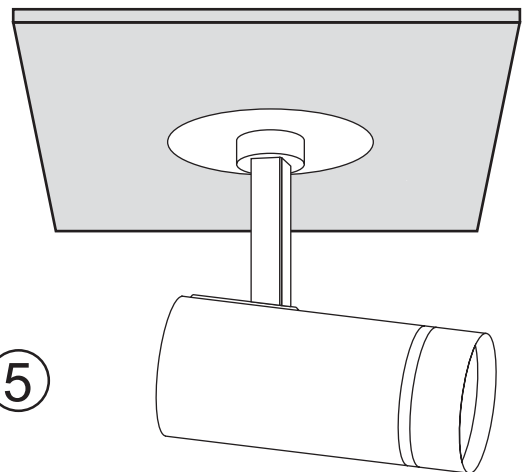

Комплектация / Package contents:

x1

x1

GU10

x1

Используйте ТОЛЬКО светодиодные лампы (не входят в комплект поставки)

100W = 15W LED

MR16

5

on