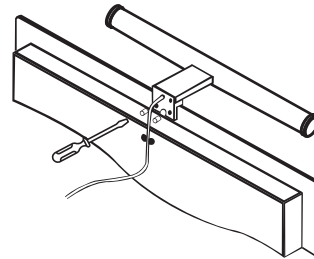

**EN** Extra brackets for cabinet and wall installation  
**RU** Доп.скобы для установки на шкаф и стену

2A

4A

**EN** Installation on mirror  
**RU** установка на зеркало

2B

3

**EN** Blue: Neutral  
Brown: Live  
**RU** Синий провод: нуль  
Коричневый провод: фаза

4B

**EN** Installation on wall  
**RU** установка на стену

2C

4C

**EN** Installation on cabinet  
**RU** установка на шкаф

**Light Source:** High brightness SMD2835 LED  
**Rated temperature:** 25°C - Indoor  
**Operating Temperature:** -20°C to 35°C - Indoor  
**Warranty:** 1 years with proper installation

**INPUT:** AC 220-240V  
**CCT:** 4000K  
**Ra:** >80  
**Power:** 5W – 520lm / 7W – 790lm  
**Material:** ABS+Acrylic