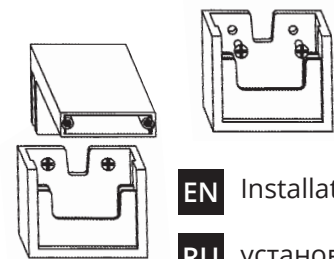

**EN** Extra brackets for cabinet and wall installation  
**RU** Доп.скобы для установки на шкаф и стену

2A

4A

**EN** Installation on mirror  
**RU** установка на зеркало

2B

3

**EN** Blue: Neutral  
Brown: Live  
**RU** Синий провод: нуль  
Коричневый провод: фаза

4B

**EN** Installation on wall  
**RU** установка на стену

2C

4C

**EN** Installation on cabinet  
**RU** установка на шкаф

**Light Source:** High brightness SMD2835 LED  
**Rated temperature:** 25°C - Indoor  
**Operating Temperature:** -20°C to 35°C - Indoor  
**Warranty:** 1 years with proper installation