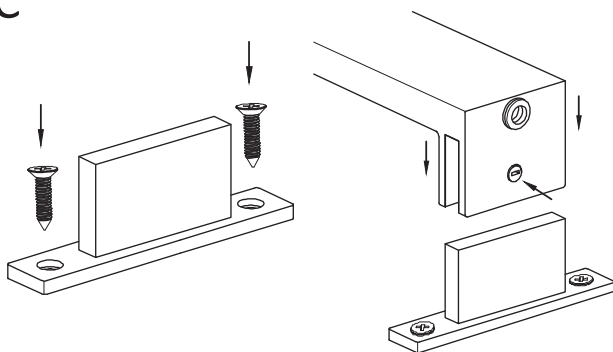

**EN** Extra brackets for cabinet and wall installation  
**RU** Доп.скобы для установки на шкаф и стену

2A

4A

**EN** Installation on mirror  
**RU** установка на зеркало

2B

3

**EN** Blue: Neutral  
Brown: Live  
**RU** Синий провод: нуль  
Коричневый провод: фаза

4B

**EN** Installation on wall  
**RU** установка на стену

2C

4C

**EN** Installation on cabinet  
**RU** установка на шкаф

**Light Source:** High brightness SMD2835 LED  
**Rated temperature:** 25°C - Indoor  
**Operating Temperature:** -20°C to 35°C - Indoor  
**Warranty:** 1 years with proper installation

**INPUT:** AC 220-240V  
**CCT:** 4000K  
**Ra:** >80  
**Power:** 5W – 520lm / 7W – 790lm  
**Material:** ABS+Acrylic