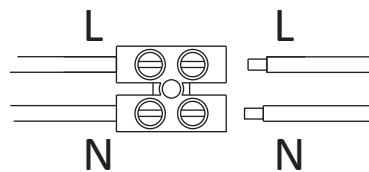

**EN** Extra brackets for cabinet and wall installation  
**RU** Доп.скобы для установки на шкаф и стену

2A

4A

**EN** Installation on mirror  
**RU** установка на зеркало

2B

3

**EN** Blue: Neutral  
Brown: Live  
**RU** Синий провод: нуль  
Коричневый провод: фаза

4B

**EN** Installation on wall  
**RU** установка на стену

2C

4C

**EN** Installation on cabinet  
**RU** установка на шкаф

**Light Source:** High brightness SMD2835 LED  
**Rated temperature:** 25°C - Indoor  
**Operating Temperature:** -20°C to 35°C - Indoor  
**Warranty:** 1 years with proper installation

**INPUT:** AC 220-240V  
**CCT:** 4000K  
**Ra:** >80  
**Power:** 5W – 520lm / 7W – 790lm  
**Material:** ABS+Acrylic