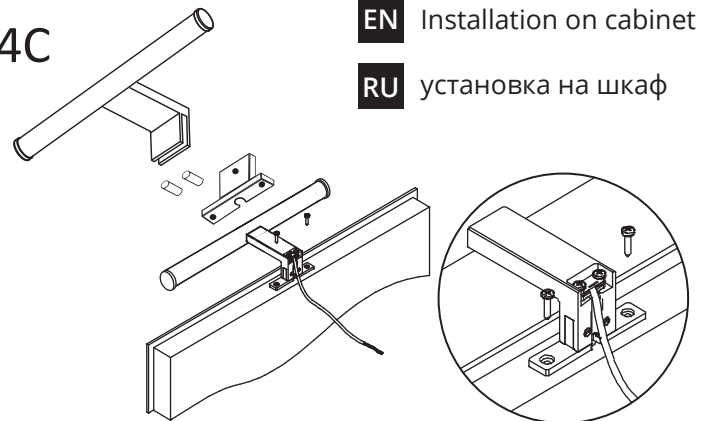

**EN** Extra brackets for cabinet and wall installation  
**RU** Доп.скобы для установки на шкаф и стену

2A

4A

**EN** Installation on mirror  
**RU** установка на зеркало

2B

3

**EN** Blue: Neutral  
Brown: Live  
**RU** Синий провод: нуль  
Коричневый провод: фаза

4B

**EN** Installation on wall  
**RU** установка на стену

2C

4C

**EN** Installation on cabinet  
**RU** установка на шкаф

**Light Source:** High brightness SMD2835 LED  
**Rated temperature:** 25°C - Indoor  
**Operating Temperature:** -20°C to 35°C - Indoor  
**Warranty:** 1 years with proper installation