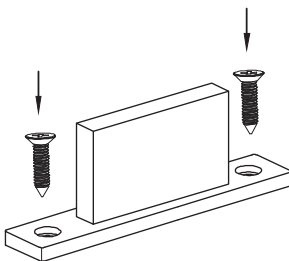

**EN** Extra brackets for cabinet and wall installation  
**RU** Доп.скобы для установки на шкаф и стену

2A

4A

**EN** Installation on mirror  
**RU** установка на зеркало

2B

3

**EN** Blue: Neutral  
Brown: Live  
**RU** Синий провод: нуль  
Коричневый провод: фаза

4B

**EN** Installation on wall  
**RU** установка на стену

2C

4C

**EN** Installation on cabinet  
**RU** установка на шкаф

**Light Source:** High brightness SMD2835 LED  
**Rated temperature:** 25°C - Indoor  
**Operating Temperature:** -20°C to 35°C - Indoor  
**Warranty:** 1 years with proper installation