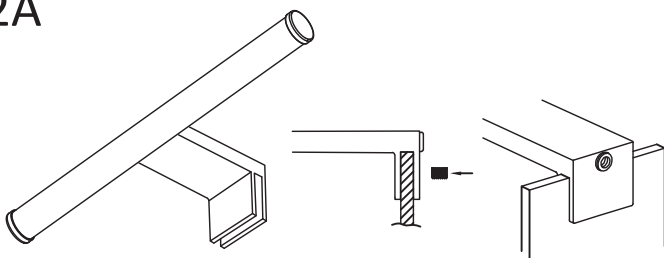

**EN** Extra brackets for cabinet and wall installation  
**RU** Доп.скобы для установки на шкаф и стену

2A

4A

**EN** Installation on mirror  
**RU** установка на зеркало

2B

3

**EN** Blue: Neutral  
Brown: Live  
**RU** Синий провод: нуль  
Коричневый провод: фаза

4B

**EN** Installation on wall  
**RU** установка на стену

2C

4C

**EN** Installation on cabinet  
**RU** установка на шкаф

**Light Source:** High brightness SMD2835 LED  
**Rated temperature:** 25°C - Indoor  
**Operating Temperature:** -20°C to 35°C - Indoor  
**Warranty:** 1 years with proper installation