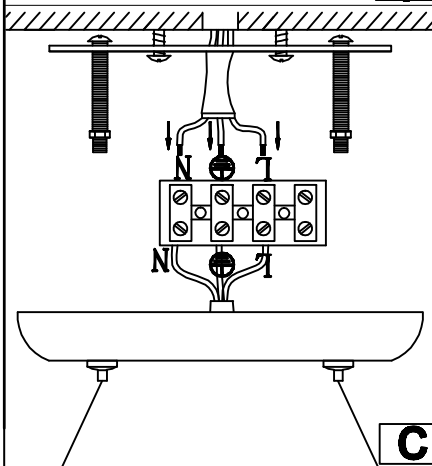

ASSEMBLY INSTRUCTION

ИНСТРУКЦИЯ A2848SP-3GO

a

No.	Specification	QTY
A	E14(220-240V 60W)	3
B	Ø6*26CM	18

Ø6*26 CM

B

18 PCS

b