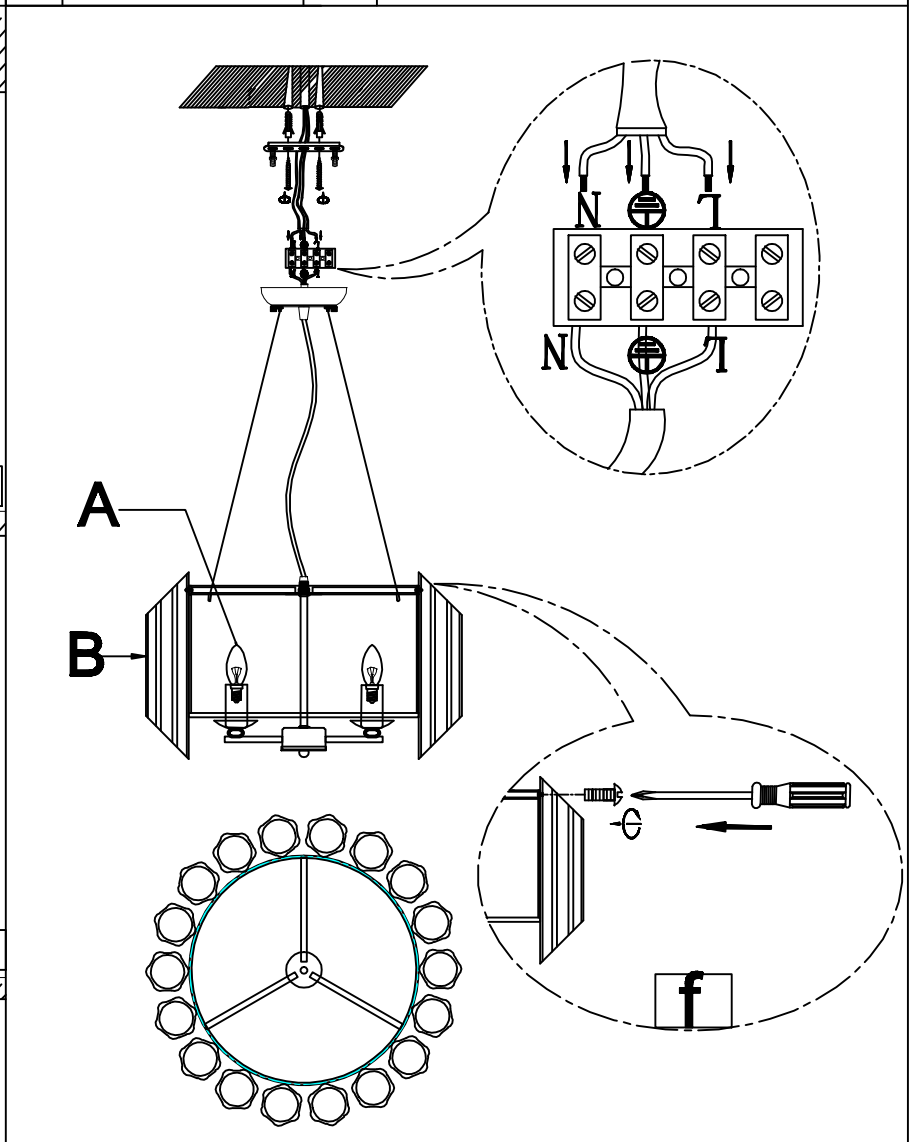

ASSEMBLY INSTRUCTION

ИНСТРУКЦИЯ A2848SP-3GO

a

No.	Specification	QTY
A	E14(220-240V 60W)	3
B	Ø6*26CM	18

Ø6*26 CM

B

18 PCS

b

c

d

A

B

f

e

g