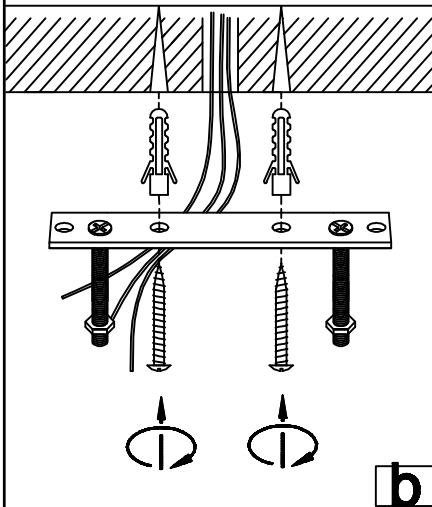

ASSEMBLY INSTRUCTION

ИНСТРУКЦИЯ A2848SP-3GO

a

No.	Specification	QTY
A	E14(220-240V 60W)	3
B	Ø6*26CM	18

Ø6*26 CM

B

18 PCS

b