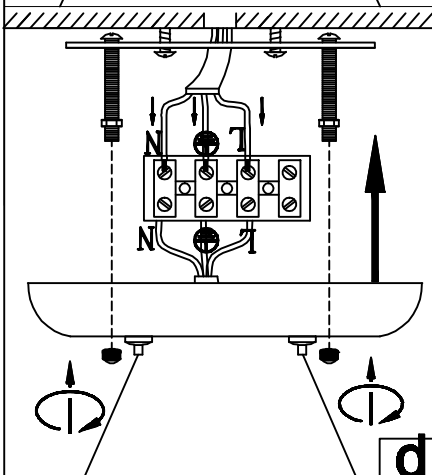

ASSEMBLY INSTRUCTION

ИНСТРУКЦИЯ A2848SP-3GO

a

No.	Specification	QTY
A	E14(220-240V 60W)	3
B	Ø6*26CM	18

Ø6*26 CM

B

18 PCS

b

c

d

A

B

f

e

g