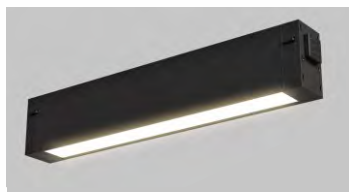

Светильники рассеянного света (линейные и угловой):

IL.0050.5000-9-CCT-BK
IL.0050.5000-9-CCT-WH
IL.0050.6000-9-BK
IL.0050.6000-9-WH

размеры:
25x226x41,5 мм