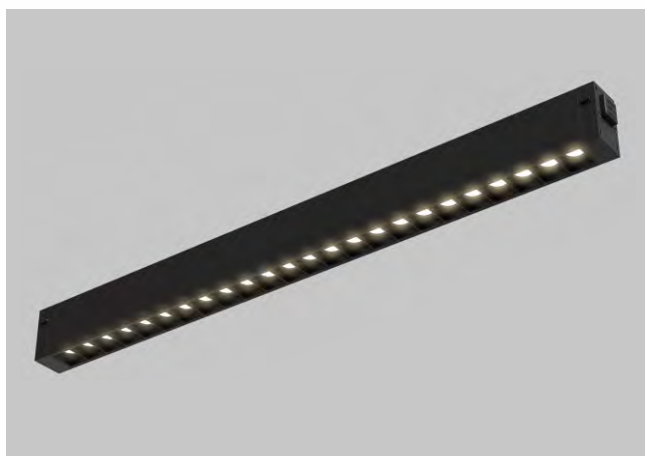

Светильники линейные направленного света:

IL.0050.5002-9-CCT-BK
IL.0050.5002-9-CCT-WH
IL.0050.6002-9-BK
IL.0050.6002-9-WH

размеры:
25x249x41,5 мм

IL.0050.5002-18-CCT-BK
IL.0050.5002-18-CCT-WH
IL.0050.6002-18-BK
IL.0050.6002-18-WH

размеры:
25x465x41,5 мм

наименование	артикул	цвет	Ra CRI	CCT цветовая температура	мощность	световой поток	угол свечения	SMART
светильник линейный направленного света	IL.0050.5002-9-CCT-BK		> 90	3000/4000/6000 К	9 Вт	760 Лм	24°	нет
	IL.0050.5002-9-CCT-WH		> 90	3000/4000/6000 К	9 Вт	760 Лм	24°	нет
	IL.0050.6002-9-BK		> 90	3000 ~ 6000 К	9 Вт	760 Лм	24°	ДА
	IL.0050.6002-9-WH		> 90	3000 ~ 6000 К	9 Вт	760 Лм	24°	ДА
	IL.0050.5002-18-CCT-BK		> 90	3000/4000/6000 К	18 Вт	1520 Лм	24°	нет
	IL.0050.5002-18-CCT-WH		> 90	3000/4000/6000 К	18 Вт	1520 Лм	24°	нет
	IL.0050.6002-18-BK		> 90	3000 ~ 6000 К	18 Вт	1520 Лм	24°	ДА
	IL.0050.6002-18-WH		> 90	3000 ~ 6000 К	18 Вт	1520 Лм	24°	ДА

*дистанционное управление яркостью (диммирование) и цветовой температурой светильника или группой светильников