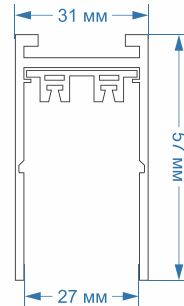

L - соединитель

IL.0050.1002-BK
IL.0050.1002-WH