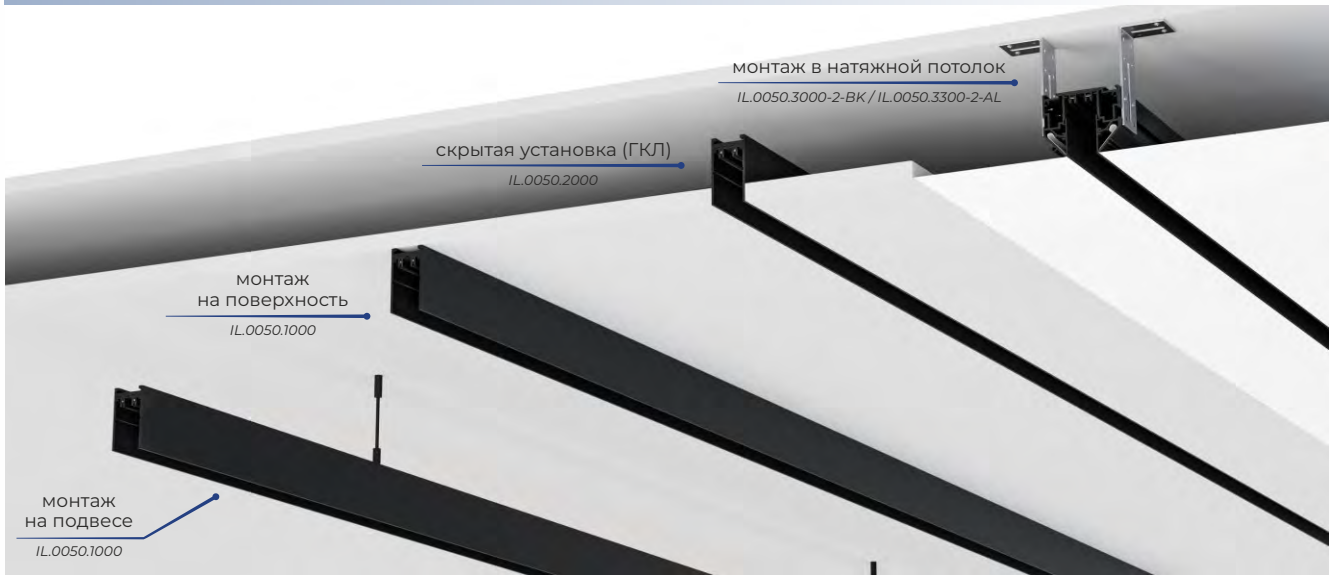

Варианты монтажа шинопровода:

Шинопровод и соединители накладные:

Шинопровод накладной

IL.0050.1000-1-BK		1 метр
IL.0050.1000-1-WH		1 метр
IL.0050.1000-2-BK		2 метра
IL.0050.1000-2-WH		2 метра
IL.0050.1000-3-BK		3 метра
IL.0050.1000-3-WH		3 метра