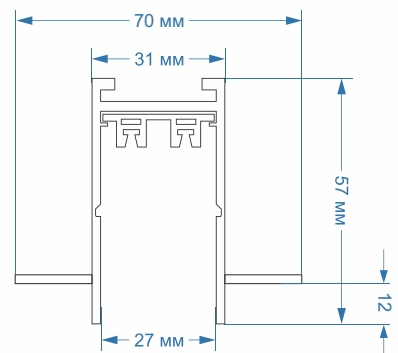

T - соединитель

IL.0050.2002-BK
IL.0050.2002-WH