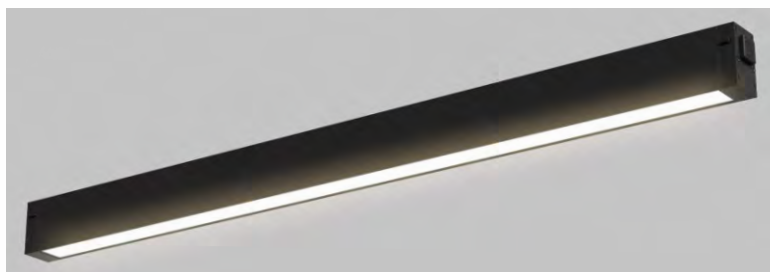

IL.0050.5000-27-CCT-BK
IL.0050.5000-27-CCT-WH
IL.0050.6000-27-BK
IL.0050.6000-27-WH

размеры:
25x608x41,5 мм