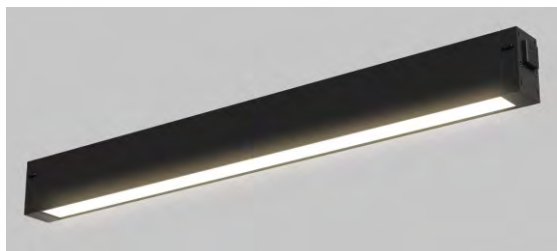

IL.0050.5000-18-CCT-BK
IL.0050.5000-18-CCT-WH
IL.0050.6000-18-BK
IL.0050.6000-18-WH

размеры:
25x417x41,5 мм