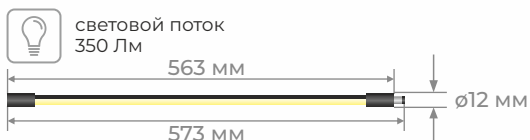

Светильник светодиодный

удобная регулировка направления света вращением светильника вокруг своей оси благодаря системе Plug-in

IL.0060.5000-500-BK		5 Вт
IL.0060.5000-500-MG		5 Вт
IL.0060.5000-500-WH		5 Вт
IL.0060.5000-1000-BK		10 Вт
IL.0060.5000-1000-MG		10 Вт
IL.0060.5000-1000-WH		10 Вт
IL.0060.5000-1500-BK		15 Вт
IL.0060.5000-1500-MG		15 Вт
IL.0060.5000-1500-WH		15 Вт

Светильник-шинопровод светодиодный

расширяет функциональные возможности системы, объединяет в одном корпусе светильник и шинопровод для подключения дополнительных источников освещения

IL.0060.5100-500-BK **7 Вт**

световой поток
490 Лм

Ø12 мм | 573 мм

Светильник направленного света поворотный

светодиодный спот с креплением для шинопровода

IL.0060.5200-7-BK **7 Вт**

световой поток
490 Лм

Ø40 мм | 120 мм