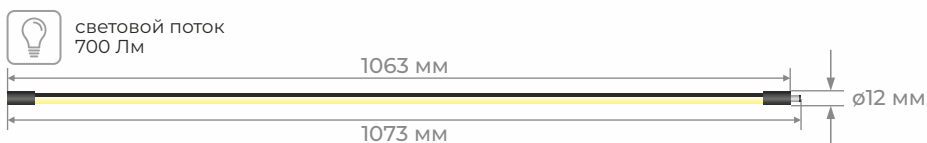

Светильник светодиодный

удобная регулировка направления света вращением светильника вокруг своей оси благодаря системе Plug-in

IL.0060.5000-500-BK		5 Вт
IL.0060.5000-500-MG		5 Вт
IL.0060.5000-500-WH		5 Вт
IL.0060.5000-1000-BK		10 Вт
IL.0060.5000-1000-MG		10 Вт
IL.0060.5000-1000-WH		10 Вт
IL.0060.5000-1500-BK		15 Вт
IL.0060.5000-1500-MG		15 Вт
IL.0060.5000-1500-WH		15 Вт

Светильник-шинопровод светодиодный

расширяет функциональные возможности системы, объединяет в одном корпусе светильник и шинопровод для подключения дополнительных источников освещения

IL.0060.5100-500-BK **7 Вт**

световой поток
490 Лм

Ø12 мм | 573 мм

Светильник направленного света поворотный

светодиодный спот с креплением для шинопровода

IL.0060.5200-7-BK **7 Вт**

световой поток
490 Лм

Ø40 мм | 120 мм