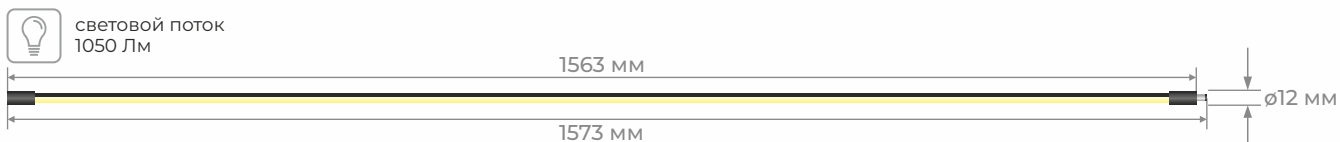

Светильник светодиодный

удобная регулировка направления света вращением светильника вокруг своей оси благодаря системе Plug-in

IL.0060.5000-500-BK		5 Вт
IL.0060.5000-500-MG		5 Вт
IL.0060.5000-500-WH		5 Вт
IL.0060.5000-1000-BK		10 Вт
IL.0060.5000-1000-MG		10 Вт
IL.0060.5000-1000-WH		10 Вт
IL.0060.5000-1500-BK		15 Вт
IL.0060.5000-1500-MG		15 Вт
IL.0060.5000-1500-WH		15 Вт

Светильник-шинопровод светодиодный

расширяет функциональные возможности системы, объединяет в одном корпусе светильник и шинопровод для подключения дополнительных источников освещения

IL.0060.5100-500-BK **7 Вт**

световой поток
490 Лм

Ø12 мм | 573 мм

Светильник направленного света поворотный

светодиодный спот с креплением для шинопровода

IL.0060.5200-7-BK **7 Вт**

световой поток
490 Лм

Ø40 мм | 120 мм