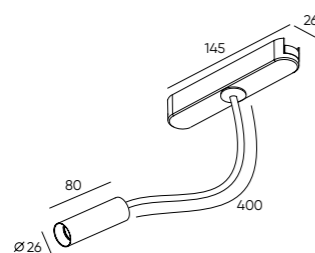

DK5313-BK
DK5343-BK

Артикул	Мощность	CRI	Цветовая температура	D (диаметр)	H (высота)	Световой поток
DK5310-BK	7 W	>95	3000 K	40 мм	147 мм	446 Лм
DK5311-BK	12 W	>95	3000 K	50 мм	160 мм	741 Лм
DK5313-BK	2 W	>90	3000 K	26 мм	495 мм	120 Лм
DK5340-BK	7 W	>95	4000 K	40 мм	147 мм	446 Лм
DK5341-BK	12 W	>95	4000 K	50 мм	160 мм	741 Лм
DK5343-BK	2 W	>90	4000 K	26 мм	495 мм	120 Лм
Управляемые модели						
DK5370-BK	7 W	>95	2700-6500 K	40 мм	147 мм	446 Лм
DK5371-BK	12 W	>95	2700-6500 K	50 мм	160 мм	741 Лм