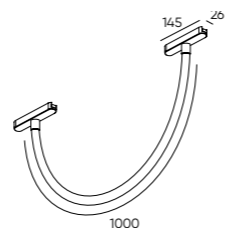

DK5327-BK ●