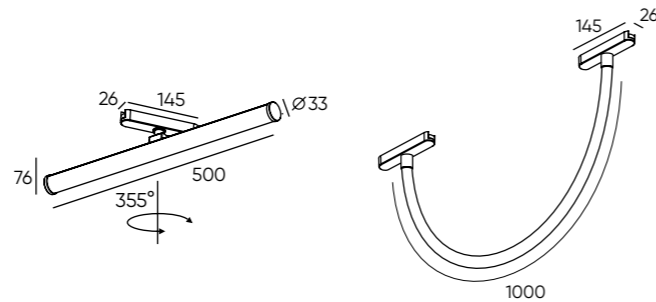

AIR RAY

Серия магнитных трековых светильников для общего освещения с широким углом излучения света. Плафон выполнен в форме трубки из акрила/силикона. DK5327-ВК и DK5357-ВК выполнены в форме гибкой силиконовой трубки длиной 100 см. Потрясающее свечение 360° по всей площади светильника. Светодиоды OSRAM с высоким индексом цветопередачи CRI>90. Простая и надежная установка на трек при помощи магнитов и механических защелок.

ТРЕКОВАЯ СИСТЕМА AIR

Артикул	Мощность	материал корпуса	Цветовая температура	L (длина)	Световой поток	Угол излучения
DK5325-BK	12 W	акрил	3000 К	500 мм	660 Лм	120°
DK5327-BK	12 W	силикон	3000 К	1000 мм	620 Лм	360°
DK5355-BK	12 W	акрил	4000 К	500 мм	660 Лм	120°
DK5357-BK	12 W	силикон	4000 К	1000 мм	620 Лм	360°