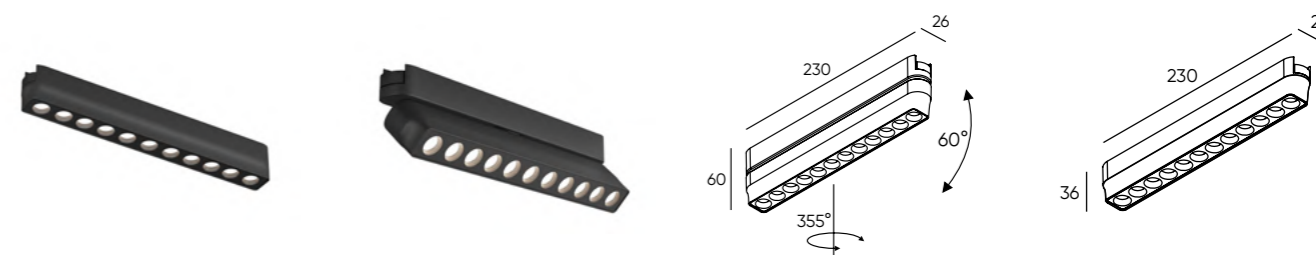

Подробнее о трековой
системе DENKIRS AIR

AIR LINER

Серия магнитных трековых светильников для общего освещения. Благодаря матовому рассеивателю обладают широким углом излучения света 120°, что обеспечивает высокий уровень зрительного комфорта и исключает слепящий эффект. Светодиоды OSRAM с высоким индексом цветопередачи CRI>90. Простая и надежная установка на трек при помощи магнитов и механических защелок. В серии представлены модели с возможностью изменения яркости и цветовой температуры в диапазоне 2700 — 6500К. Дистанционное управление данными моделями возможно при помощи голоса, приложения, панели и пульта.

AIR GRILL

Серия магнитных трековых светильников для акцентного освещения с узким углом излучения 36°. Толщина светильника всего 26 мм. Светодиоды OSRAM с высоким индексом цветопередачи CRI>90. Утопленные светодиоды исключают слепящий эффект. Простая и надежная установка на трек при помощи магнитов и механических защелок. В серии представлены модели с возможностью изменения яркости и цветовой температуры в диапазоне 2700 — 6500К. Дистанционное управление данными моделями возможно при помощи голоса, приложения, панели и пульта.