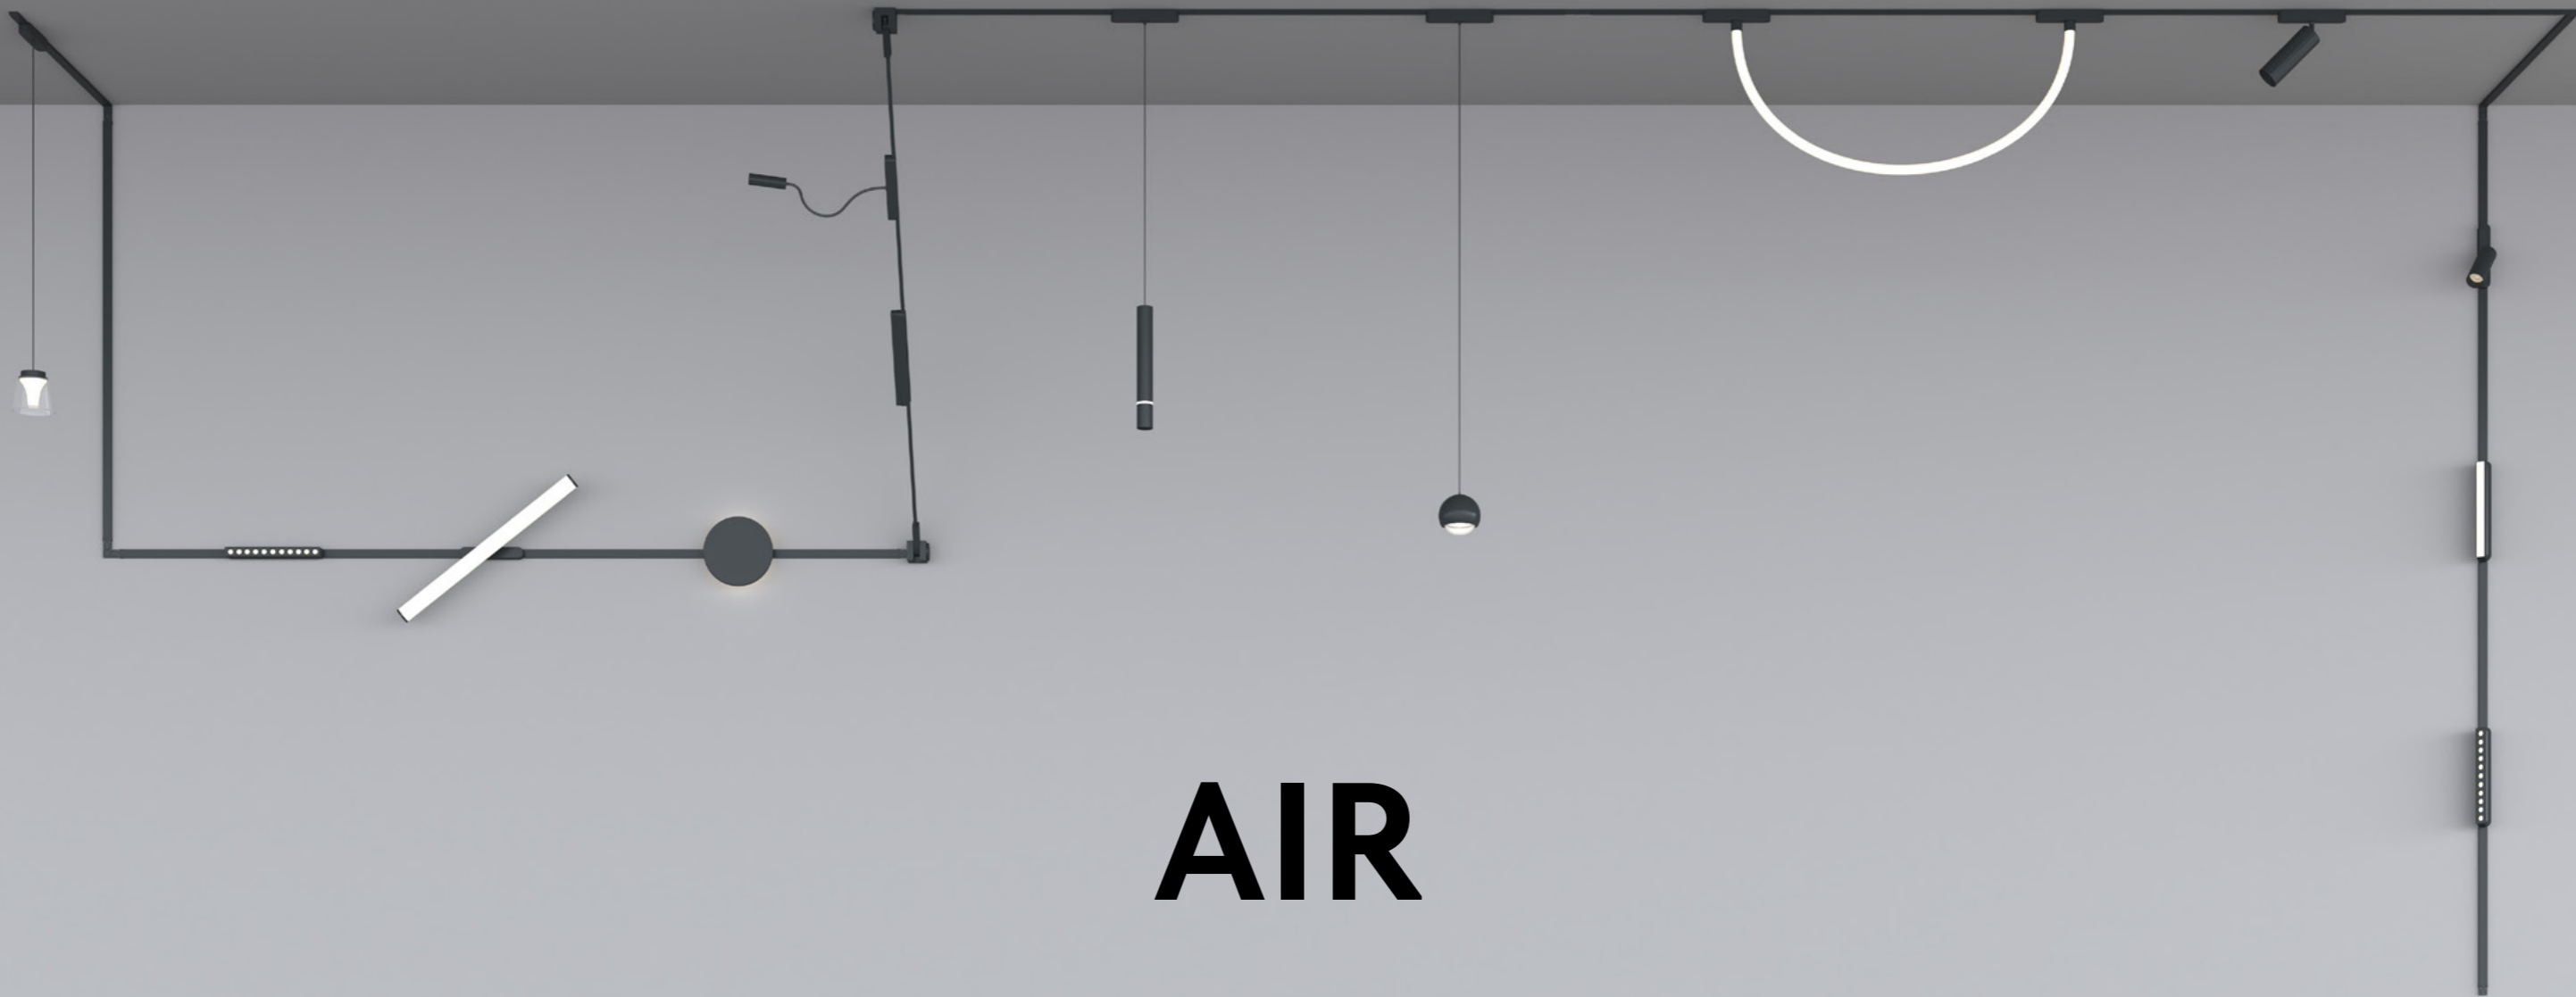

Угловой коннектор 90° стена-потолок

- TR5212-BK
- TR5212-WH

Позволяет соединить два трека под прямым углом при переходе стена-потолок и передавать питание между ними.

Угловой коннектор 90° стена-потолок

- TR5213-BK
- TR5213-WH

Имеет подвижный элемент, позволяющий выполнить соединение треков в двух плоскостях под произвольным углом.

Торцевая заглушка

- TR5214-BK
- TR5214-WH

Декоративно обрамляет трек и участвует в соединении треков. Может соединяться с прямым и угловым коннекторами.

AIR

 DENKIRS

МАГНИТНАЯ ТРЕКОВАЯ СИСТЕМА DENKIRS AIR

Ультратонкая магнитная трековая система 48V для накладного монтажа. Может устанавливаться в уже готовый ремонт. Ширина трека всего 18 мм - для максимально лаконичных световых проектов.

ЧТО ПРЕДСТАВЛЯЕТ ИЗ СЕБЯ ДАННАЯ СИСТЕМА?

Данная система реализована по принципу конструктора, состоящего из следующих элементов:

МАГНИТНЫЙ ТРЕК 48V

6 СЕРИЙ СВЕТИЛЬНИКОВ

КОМПЛЕКТУЮЩИЕ

УПРАВЛЕНИЕ

ТРЕКИ

Магнитный трек с безопасным напряжением 48V позволяет легко разместить светильники в любом месте. Предназначен для накладного монтажа на потолок или стену. Может устанавливаться в готовом ремонте. Токопроводящие элементы расположены на торцах трека и выполнены с чернением в цвет защитного кожуха, что делает их минимально заметными. Монтажные аксессуары и две торцевые заглушки в комплекте. Ширина трека всего 18 мм.