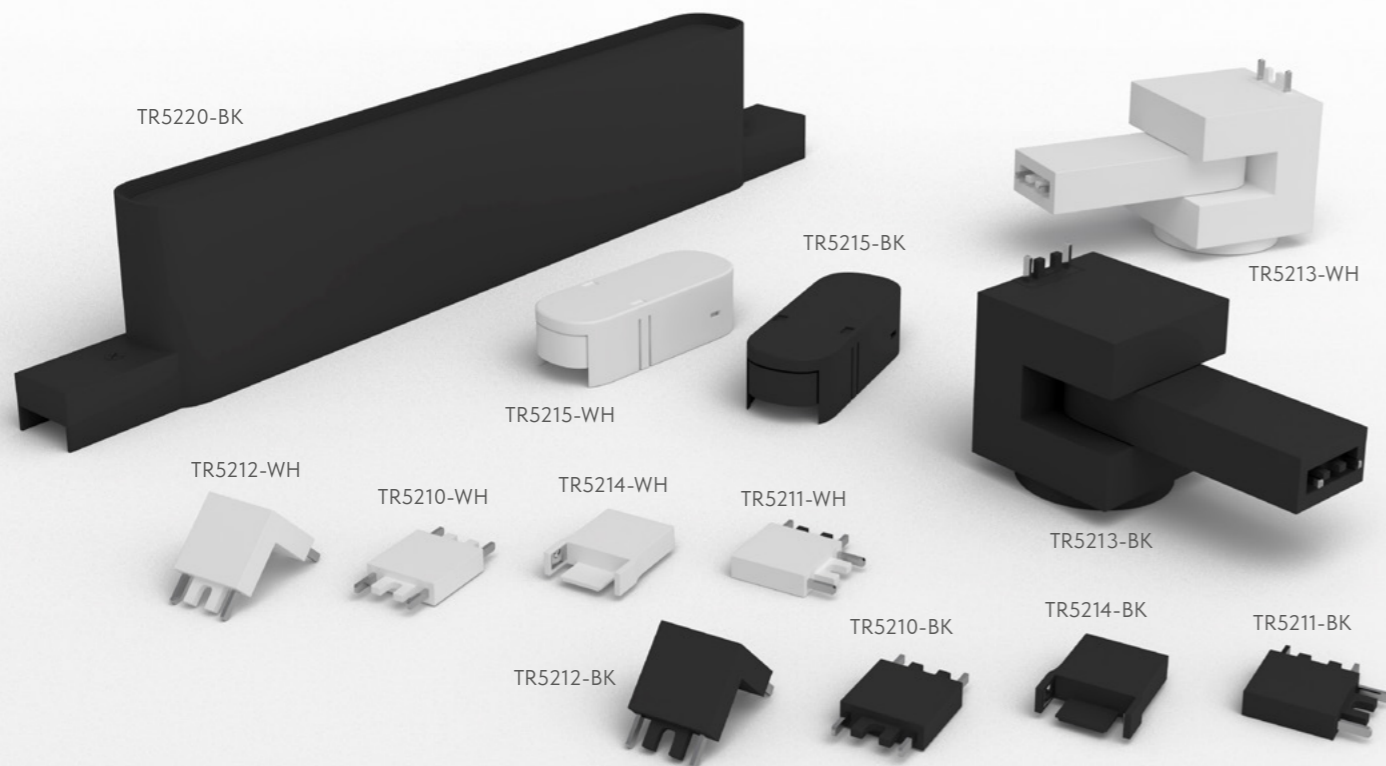

КОМПЛЕКТУЮЩИЕ

Комплектующие, позволяющие придать системе всевозможные формы на потолке, на стене, с переходом потолок-стена. В серии представлены 2 вида аксессуаров для подачи питания:

- TR5215 подключается к электрическому кабелю через блок питания, приобретаемый отдельно.
- TR5220 Является блоком питания, а также выполняет функцию подвода питания (оснащен клеммами-коннекторами с двух сторон)

В комплект поставки TR5220 входит провод питания с вилкой и выключателем для подключения в розетку 220V. Также может быть скрыто подключен к сети питания 220V через клемму на дне корпуса.

УПРАВЛЕНИЕ

DK7201-DG НАСТЕННАЯ ПАНЕЛЬ

Настенная панель управления может быть размещена накладным способом на стене, мебели, либо любой другой твердой поверхности. Работая от батарей и передавая радиосигнал, она не требует подведения электрических кабелей. Предназначена для дистанционного управления умными светильниками трековой системы DENKIRS AIR (2700K - 6500K).

DK7401-WF WI-FI КОНВЕРТЕР

Конвертер обеспечивает интеграцию устройств из приложения Smart Life с голосовыми помощниками (Yandex Алиса, Google Assistant и др.). Это позволяет управлять освещением при помощи голосовых команд по сети интернет, используя сеть Wi-Fi из любой точки мира. Предназначен для работы с умной серией светильников DENKIRS AIR (2700K-6500K).

DK7301-BK ПУЛЬТ ДУ

Пульт дистанционного управления подходит для работы с управляемыми светильниками трековой системы DENKIRS AIR и способен управлять четырьмя независимыми группами освещения. Настройка пульта осуществляется через мобильное приложение SMART LIFE.