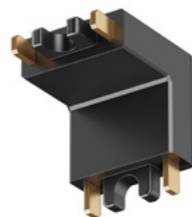

AIR

 DENKIRS

МАГНИТНАЯ ТРЕКОВАЯ СИСТЕМА DENKIRS AIR

Ультратонкая магнитная трековая система 48V для накладного монтажа. Может устанавливаться в уже готовый ремонт. Ширина трека всего 18 мм - для максимально лаконичных световых проектов.

ЧТО ПРЕДСТАВЛЯЕТ ИЗ СЕБЯ ДАННАЯ СИСТЕМА?

Данная система реализована по принципу конструктора, состоящего из следующих элементов:

МАГНИТНЫЙ ТРЕК 48V

6 СЕРИЙ СВЕТИЛЬНИКОВ

КОМПЛЕКТУЮЩИЕ

УПРАВЛЕНИЕ

ТРЕКИ

Магнитный трек с безопасным напряжением 48V позволяет легко разместить светильники в любом месте. Предназначен для накладного монтажа на потолок или стену. Может устанавливаться в готовом ремонте. Токопроводящие элементы расположены на торцах трека и выполнены с чернением в цвет защитного кожуха, что делает их минимально заметными. Монтажные аксессуары и две торцевые заглушки в комплекте. Ширина трека всего 18 мм.