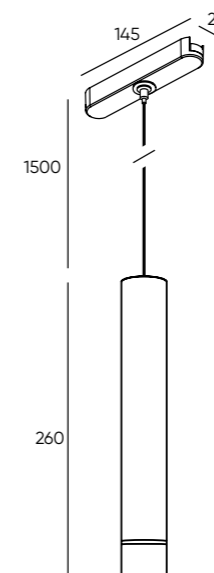

ТРЕКОВАЯ СИСТЕМА AIR

DK5315-BK
DK5345-BK
DK5375-BK