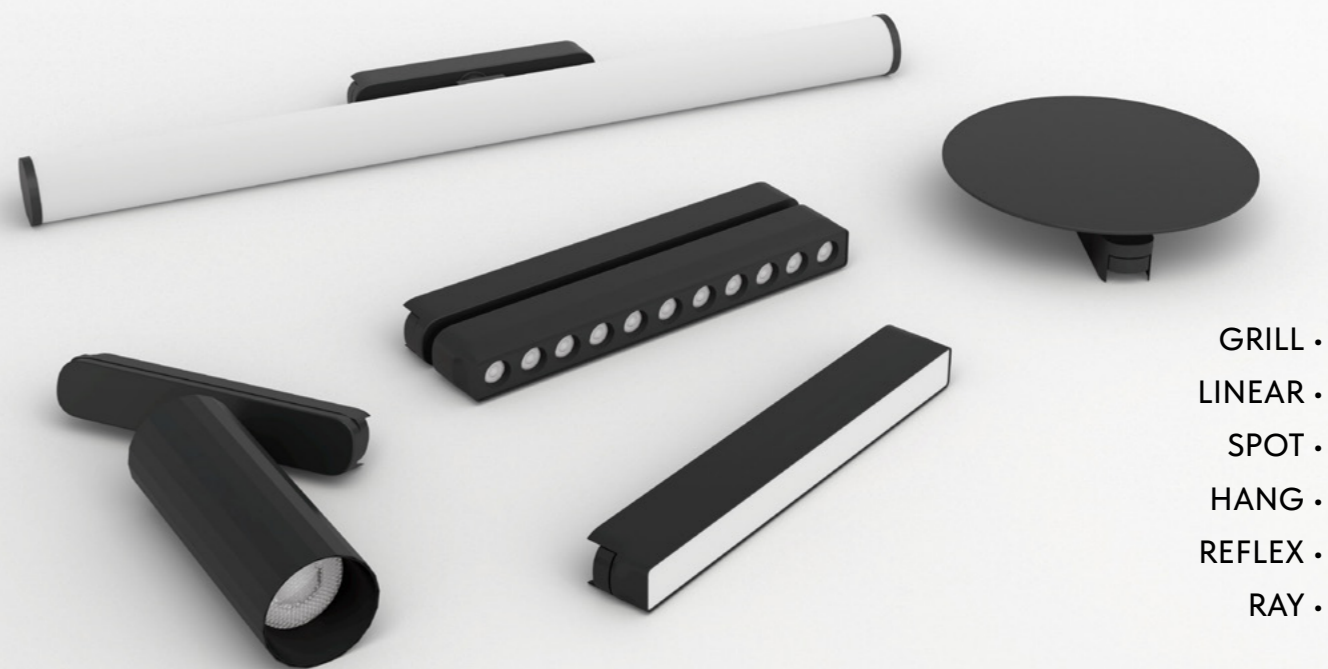

ТРЕКИ

Магнитный трек с безопасным напряжением 48V позволяет легко разместить светильники в любом месте. Предназначен для накладного монтажа на потолок или стену. Может устанавливаться в готовом ремонте. Токопроводящие элементы расположены на торцах трека и выполнены с чернением в цвет защитного кожуха, что делает их минимально заметными. Монтажные аксессуары и две торцевые заглушки в комплекте. Ширина трека всего 18 мм.

- ЧЕРНЫЙ - 1 и 2м
- БЕЛЫЙ - 2м
- ЗОЛОТОЙ - 2м

6 СЕРИЙ СВЕТИЛЬНИКОВ

Трековая система AIR представлена 6 сериями светильников в скандинавском дизайне. Надежная и простая установка за счет двойного крепления: механические защёлки и магниты. Представлены модели как для основного, так и для акцентного освещения. Уникальность данной системы в том, что, кроме обычных, в ней также представлены умные светильники, которые дистанционно управляются при помощи приложения, пульта или голосового помощника. Они могут изменять цветовую температуру в диапазоне 2700-6500К, диммироваться. При помощи данных светильников можно легко настраивать индивидуальные автоматические сценарии освещения.