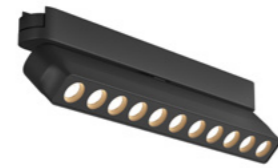

DK5308-BK ●