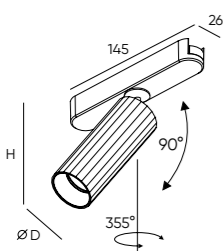

ТРЕКОВАЯ СИСТЕМА AIR

DK5310-BK
DK5340-BK
DK5370-BK

DK5311-BK
DK5341-BK
DK5371-BK

DK5313-BK
DK5343-BK

Артикул	Мощность	CRI	Цветовая температура	D (диаметр)	H (высота)	Световой поток
DK5310-BK	7 W	>95	3000 K	40 мм	147 мм	446 Лм
DK5311-BK	12 W	>95	3000 K	50 мм	160 мм	741 Лм
DK5313-BK	2 W	>90	3000 K	26 мм	495 мм	120 Лм
DK5340-BK	7 W	>95	4000 K	40 мм	147 мм	446 Лм
DK5341-BK	12 W	>95	4000 K	50 мм	160 мм	741 Лм
DK5343-BK	2 W	>90	4000 K	26 мм	495 мм	120 Лм
Управляемые модели						
DK5370-BK	7 W	>95	2700-6500 K	40 мм	147 мм	446 Лм
DK5371-BK	12 W	>95	2700-6500 K	50 мм	160 мм	741 Лм