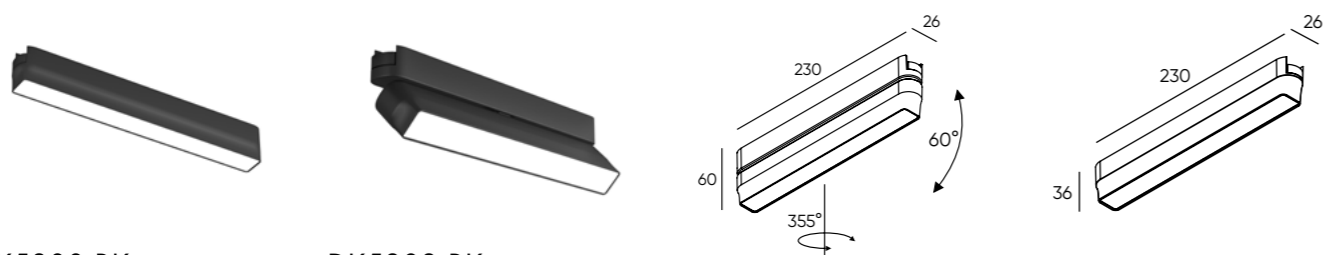

AIR LINER

Серия магнитных трековых светильников для общего освещения. Благодаря матовому рассеивателю обладают широким углом излучения света 120°, что обеспечивает высокий уровень зрительного комфорта и исключает слепящий эффект. Светодиоды OSRAM с высоким индексом цветопередачи CRI>90. Простая и надежная установка на трек при помощи магнитов и механических защелок. В серии представлены модели с возможностью изменения яркости и цветовой температуры в диапазоне 2700 — 6500К. Дистанционное управление данными моделями возможно при помощи голоса, приложения, панели и пульта.

ТРЕКОВАЯ СИСТЕМА AIR

DK5300-BK
DK5330-BK
DK5360-BK

DK5303-BK
DK5333-BK
DK5363-BK

Артикул	Мощность	Цвет корпуса	Цветовая температура	Световой поток
DK5300-BK	9 W	черный	3000 К	416 Лм
DK5303-BK	9 W	черный	3000 К	416 Лм
DK5330-BK	9 W	черный	4000 К	416 Лм
DK5333-BK	9 W	черный	4000 К	416 Лм
Управляемые модели				
DK5360-BK	9 W	черный	2700-6500 К	416 Лм
DK5363-BK	9 W	черный	2700-6500 К	416 Лм

AIR GRILL

Серия магнитных трековых светильников для акцентного освещения с узким углом излучения 36°. Толщина светильника всего 26 мм. Светодиоды OSRAM с высоким индексом цветопередачи CRI>90. Утопленные светодиоды исключают слепящий эффект. Простая и надежная установка на трек при помощи магнитов и механических защелок. В серии представлены модели с возможностью изменения яркости и цветовой температуры в диапазоне 2700 — 6500К. Дистанционное управление данными моделями возможно при помощи голоса, приложения, панели и пульта.