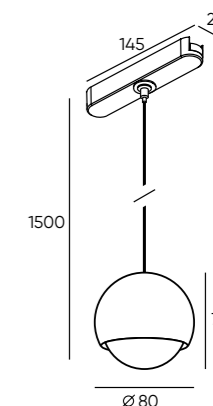

ТРЕКОВАЯ СИСТЕМА AIR

DK5315-BK
DK5345-BK
DK5375-BK

DK5316-BK
DK5346-BK
DK5376-BK

DK5317-BK
DK5347-BK
DK5377-BK

Артикул	Мощность	CRI	Цветовая температура	D (диаметр)	Угол излучения	Световой поток
DK5315-BK	5 W	>95	3000 K	35 мм	24°	277 Лм
DK5316-BK	5 W	>95	3000 K	80 мм	120°	283 Лм
DK5317-BK	4 W	>95	3000 K	86 мм	120°	270 Лм
DK5345-BK	5 W	>95	4000 K	35 мм	24°	277 Лм
DK5346-BK	5 W	>95	4000 K	80 мм	120°	283 Лм
DK5347-BK	4 W	>95	4000 K	86 мм	120°	270 Лм
Управляемые модели						
DK5375-BK	5 W	>95	2700-6500 K	35 мм	24°	277 Лм
DK5376-BK	5 W	>95	2700-6500 K	80 мм	120°	283 Лм
DK5377-BK	4 W	>95	2700-6500 K	86 мм	120°	270 Лм