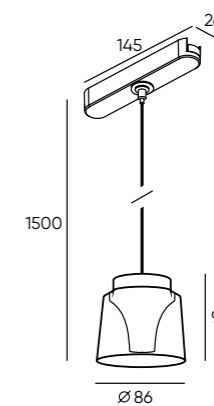

ТРЕКОВАЯ СИСТЕМА AIR

DK5315-BK
DK5345-BK
DK5375-BK

DK5316-BK
DK5346-BK
DK5376-BK

DK5317-BK
DK5347-BK
DK5377-BK

Артикул	Мощность	CRI	Цветовая температура	D (диаметр)	Угол излучения	Световой поток
DK5315-BK	5 W	>95	3000 K	35 мм	24°	277 Лм
DK5316-BK	5 W	>95	3000 K	80 мм	120°	283 Лм
DK5317-BK	4 W	>95	3000 K	86 мм	120°	270 Лм
DK5345-BK	5 W	>95	4000 K	35 мм	24°	277 Лм
DK5346-BK	5 W	>95	4000 K	80 мм	120°	283 Лм
DK5347-BK	4 W	>95	4000 K	86 мм	120°	270 Лм
Управляемые модели						
DK5375-BK	5 W	>95	2700-6500 K	35 мм	24°	277 Лм
DK5376-BK	5 W	>95	2700-6500 K	80 мм	120°	283 Лм
DK5377-BK	4 W	>95	2700-6500 K	86 мм	120°	270 Лм