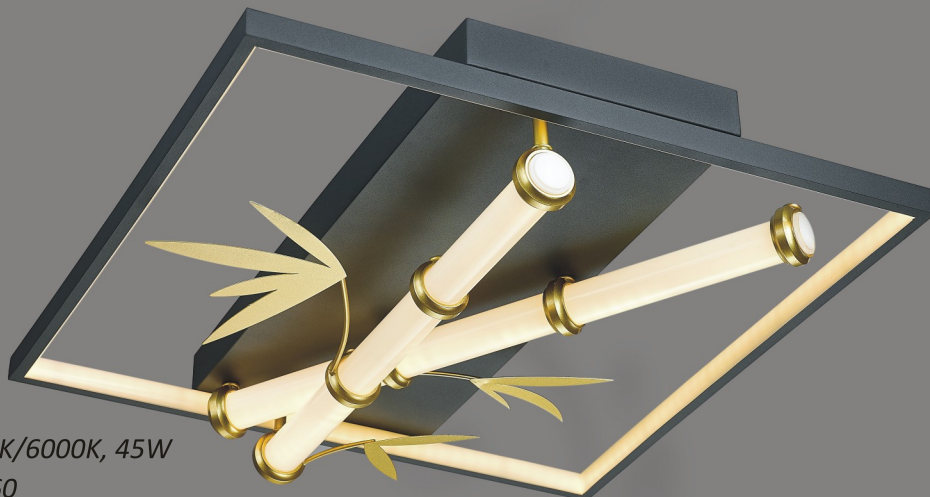

440-327-03

металл, акрил

LED 3000K/4000K/6000K, 45W

L500 W500 H60

ПДУ в комплекте

440-307-03

металл, акрил

LED 3000K/4000K/6000K, 45W

L500 W500 H60

ПДУ в комплекте

440-301-02

металл, акрил

LED 4000K, 18W

P60 W200 H400