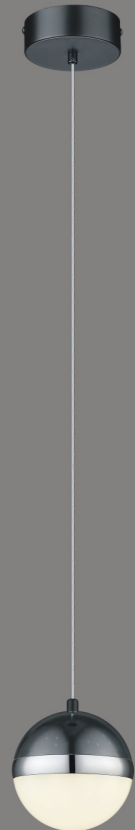

**431-107-02**

металл, акрил

LED 3000K/4000K/6000K, 40W

L480 W480 H220

ПДУ в комплекте

**431-106-02**

металл, акрил

LED 4000K, 18W

L120/180 W120/180 H2000

**431-106-01**

металл, акрил

LED 4000K, 12W

L120 W120 H2000

**431-103-06**

металл, акрил

LED 3000K/4000K/6000K, 96W