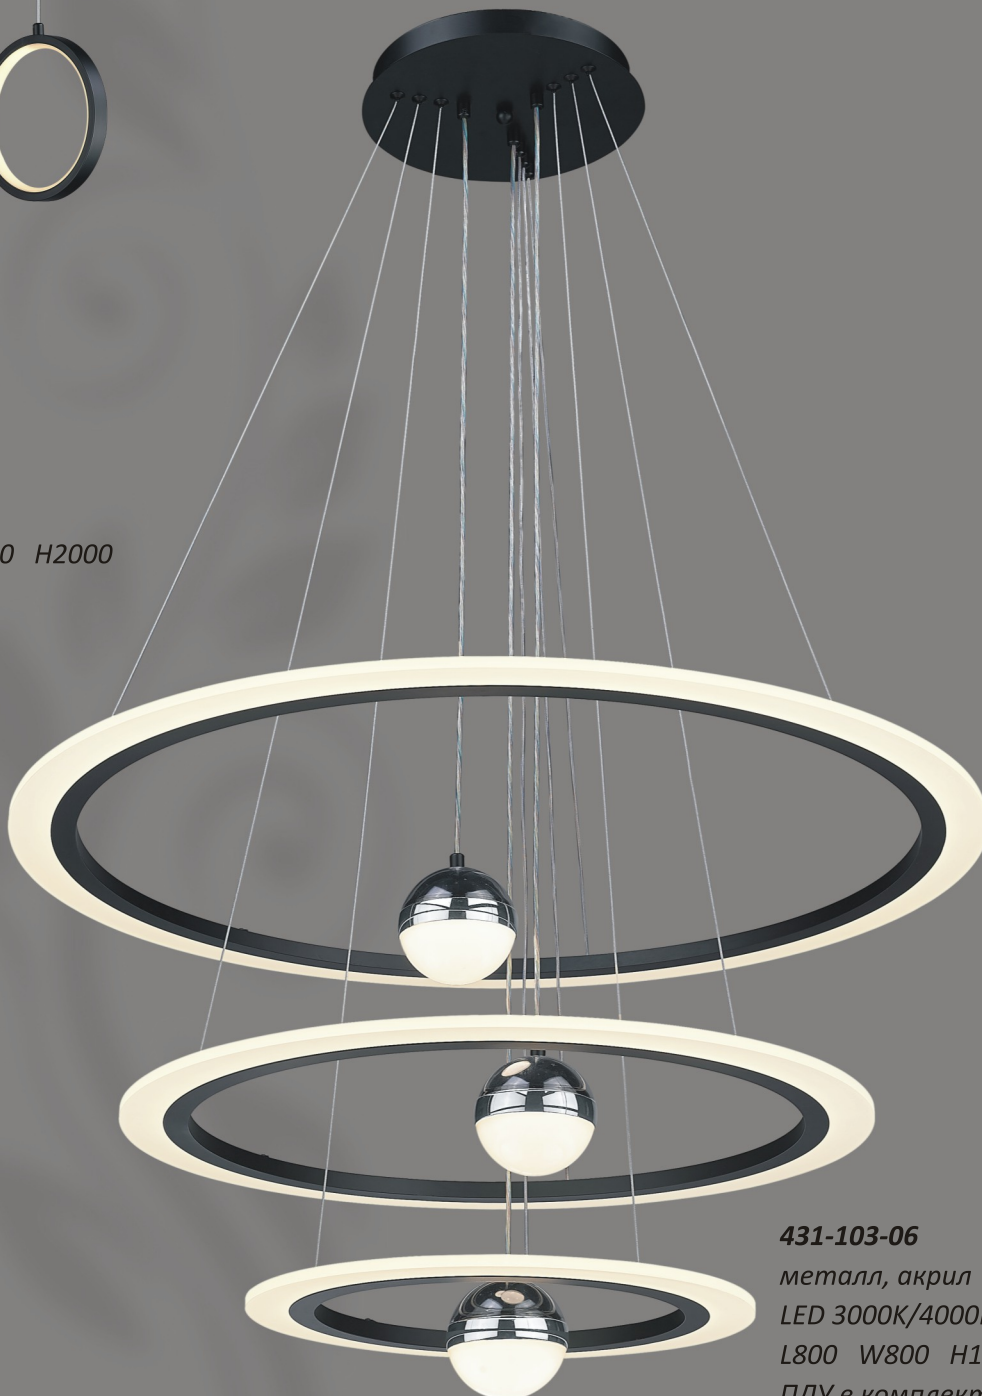

**431-107-02**

металл, акрил

LED 3000K/4000K/6000K, 40W

L480 W480 H220

ПДУ в комплекте

**431-106-02**

металл, акрил

LED 4000K, 18W

L120/180 W120/180 H2000

**431-106-01**

металл, акрил

LED 4000K, 12W

L120 W120 H2000

**431-103-06**

металл, акрил

LED 3000K/4000K/6000K, 96W