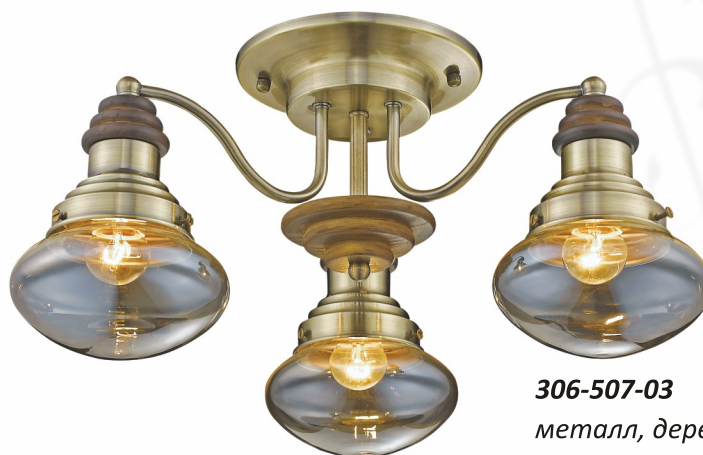

306-507-08
металл, дерево, стекло
E27, 8x60W
L750 W750 H250

306-507-05
металл, дерево, стекло
E27, 5x60W
L620 W620 H250

306-507-03
металл, дерево, стекло
E27, 3x60W
L520 W520 H250