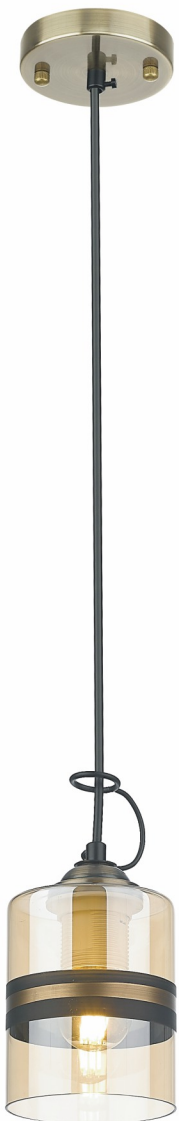

**217-507-05**

*металл, стекло*

*E27, 5x40W*

*L660 W660 H220*

**217-506-01**

*металл, стекло*

*E27, 1x40W*

*L100 W100 H1200*

**217-507-03**

*металл, стекло*

*E27, 3x40W*

*L660 W660 H220*

**217-501-01**

*металл, стекло*

*E27, 1x40W*

*P260 W110 H190*