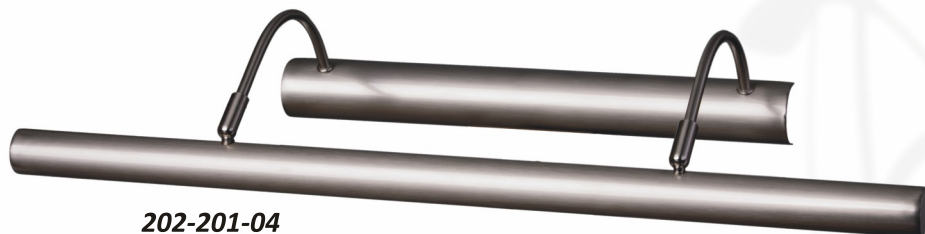

202-301-04

золото

металл

G9, 4x40W

P210 W618 H95

202-201-04

матовый никель

металл

золото

металл

G9, 2x40W

P210 W318 H95

202-201-02

матовый никель

металл

G9, 2x40W