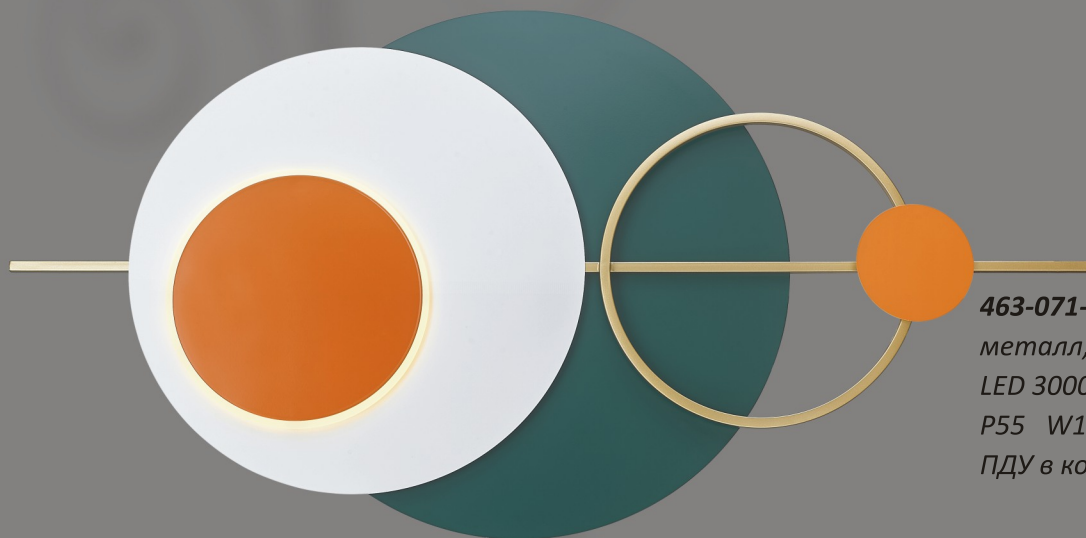

461-071-02

металл, акрил

LED 3000K/4500K/6000K, 56W

P65 W800 H500

ПДУ в комплекте

462-071-02

металл, акрил

LED 3000K/4500K/6000K, 40W

P55 W1000 H500

ПДУ в комплекте

463-071-02

металл, акрил

LED 3000K/4500K/6000K, 44W

P55 W1000 H500

ПДУ в комплекте