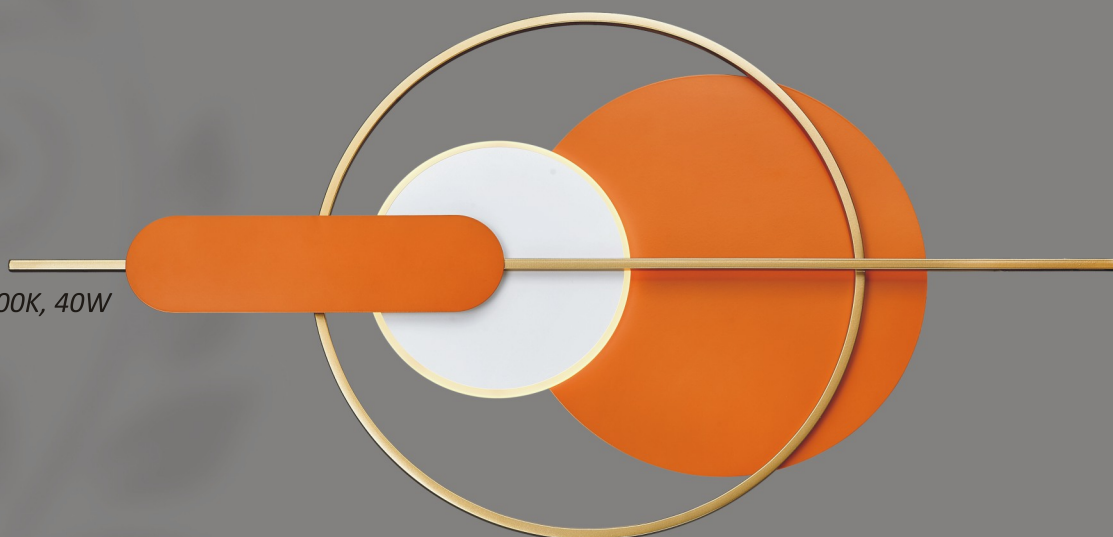

461-071-02

металл, акрил

LED 3000K/4500K/6000K, 56W

P65 W800 H500

ПДУ в комплекте

462-071-02

металл, акрил

LED 3000K/4500K/6000K, 40W

P55 W1000 H500

ПДУ в комплекте

463-071-02

металл, акрил

LED 3000K/4500K/6000K, 44W

P55 W1000 H500

ПДУ в комплекте