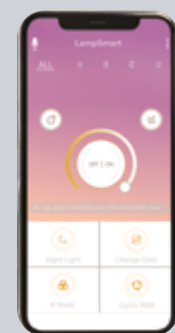

BUTTON NEW IP43

- пульт ДУ** функция вкл/выкл; главное изменение или переключение цветовой температуры; изменение яркости; функция ночного света/ функция память
- IP43** защита от падающих брызг под углом до 60°
- пластик/без текстуры/ матовый
- декор/декоративная накладка металл/хром
- высококачественный пластик марки PMMA 2.0 (без запаха, не желтеет со временем, ударопрочный, высокая светопропускаемость)

3041/DL

- управление одним и группой светильников
- возможность сканирования созданных настроек другими пользователями

SLOT NEW IP43

- пульт ДУ** функция вкл/выкл; главное изменение или переключение цветовой температуры; изменение яркости; функция ночного света/ функция память
- IP43** защита от падающих брызг под углом до 60°
- пластик/без текстуры/ матовый
- декор/декоративный обод пластик
- качественный пластик (без запаха, не желтеет со временем, ударопрочный)