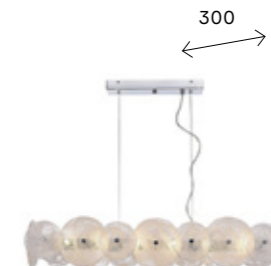

min 450 max 1800

○ SL1658.113.12
хром
+ прозрачно-белый

цоколь G9
12 × LED / 5 W
в комплекте
4000 K

1000