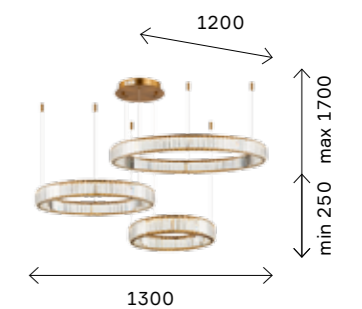

⊗ **SL1622.113.01**
хром
+ прозрачный

цоколь LED
2 × 68 W
в комплекте
4000 K

⊗ **SL1622.313.01**
латунь
+ прозрачный

цоколь LED
1 × 68 W
в комплекте
4000 K

⊗ **SL1622.113.03**
хром
+ прозрачный

⊗ **SL1622.313.03**
латунь
+ прозрачный