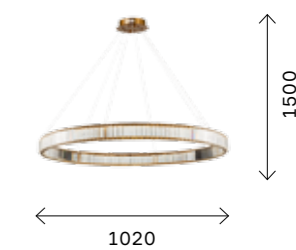

ECO

BIG
SIZE

K9

Лаконичная и универсальная форма светильника в виде кольца в сочетании с крупными кристаллами и благородным латунным цветом арматуры делает коллекцию Tivoli образцом современной классики. Светильники подойдут

⊗ **SL1622.113.01**
хром
+ прозрачный

цоколь LED
2 × 68 W
в комплекте
4000 K

⊗ **SL1622.313.01**
латунь
+ прозрачный

цоколь LED
1 × 68 W
в комплекте
4000 K

⊗ **SL1622.113.03**
хром
+ прозрачный

⊗ **SL1622.313.03**
латунь
+ прозрачный