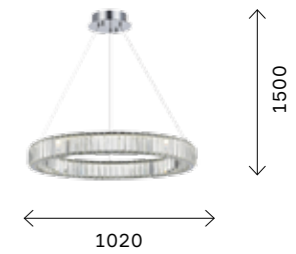

ECO

BIG
SIZE

K9

Лаконичная и универсальная форма светильника в виде кольца в сочетании с крупными кристаллами и благородным латунным цветом арматуры делает коллекцию Tivoli образцом современной классики. Светильники подойдут

⊗ **SL1622.113.01**
хром
+ прозрачный

цоколь LED
2 × 68 W
в комплекте
4000 K

⊗ **SL1622.313.01**
латунь
+ прозрачный

цоколь LED
1 × 68 W
в комплекте
4000 K

⊗ **SL1622.113.03**
хром
+ прозрачный

⊗ **SL1622.313.03**
латунь
+ прозрачный