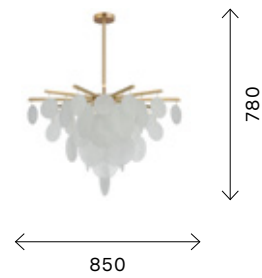

Vittoria

BIG SIZE

Изюминка коллекции Vittoria – подвески-диски из фактурного стекла разного диаметра. Такое сочетание делает дизайн светильников объемным и многогранным. На выбор: светильники как стандартного размера, так и крупный каскад, который станет насто-

ящим украшением помещения с высокими потолками или лестничного пролета. Дополняет коллекцию небольшой настенный светильник со стеклянным диском вместо традиционного плафона.

SL1231.101.01
хром
+ белый

SL1231.301.01
латунь
+ белый

цоколь E14
1 × 60 W

SL1231.302.06
латунь
+ белый

цоколь E14
6 × 60 W

SL1231.102.08
хром
+ белый

SL1231.302.08
латунь
+ белый

цоколь E14
8 × 60 W

SL1231.303.12
латунь
+ белый

цоколь E14
12 × 60 W

SL1233.101.01
никель
+ прозрачный

SL1233.301.01
латунь
+ прозрачный

цоколь E14
1 × 60 W

Коллекция Bitonto выполнена в американской стилистике. Основательный каркас, прямые рожки с прямоугольным сечениями и плафоны, напоминающие подсвечники — все это создает атмосферу солидности и уюта без излишеств. Плафоны сделаны из стеклянных трубок, которые фиксируются декоративным кольцом в верхней части. Коллекция представлена в двух цветах: матовый никель и латунь.