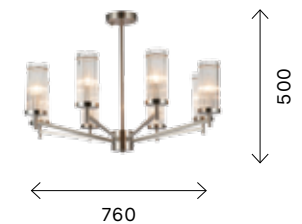

ящим украшением помещения с высокими потолками или лестничного пролета. Дополняет коллекцию небольшой настенный светильник со стеклянным диском вместо традиционного плафона.

SL1231.101.01
хром
+ белый

SL1231.301.01
латунь
+ белый

цоколь E14
1 × 60 W

SL1231.302.06
латунь
+ белый

цоколь E14
6 × 60 W

SL1231.102.08
хром
+ белый

SL1231.302.08
латунь
+ белый

цоколь E14
8 × 60 W

SL1231.303.12
латунь
+ белый

цоколь E14
12 × 60 W

SL1233.102.05
никель
+ прозрачный

SL1233.302.05
латунь
+ прозрачный

цоколь E14
5 × 60 W

SL1233.102.08
никель
+ прозрачный

SL1233.302.08
латунь
+ прозрачный

цоколь E14
8 × 60 W

modern 162

Bitonto

SL1233.101.01
никель
+ прозрачный

SL1233.301.01
латунь
+ прозрачный

цоколь E14
1 × 60 W

Коллекция Bitonto выполнена в американской стилистике. Основательный каркас, прямые рожки с прямоугольным сечениями и плафоны, напоминающие подсвечники — все это создает атмосферу солидности и уюта без излишеств. Плафоны сделаны из стеклянных трубок, которые фиксируются декоративным кольцом в верхней части. Коллекция представлена в двух цветах: матовый никель и латунь.