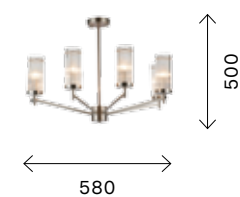

ящим украшением помещения с высокими потолками или лестничного пролета. Дополняет коллекцию небольшой настенный светильник со стеклянным диском вместо традиционного плафона.

SL1231.101.01
хром
+ белый

SL1231.301.01
латунь
+ белый

цоколь E14
1 × 60 W

SL1231.302.06
латунь
+ белый

цоколь E14
6 × 60 W

SL1231.102.08
хром
+ белый

SL1231.302.08
латунь
+ белый

цоколь E14
8 × 60 W

SL1231.303.12
латунь
+ белый

цоколь E14
12 × 60 W

SL1233.102.05
никель
+ прозрачный

SL1233.302.05
латунь
+ прозрачный

цоколь E14
5 × 60 W

SL1233.102.08
никель
+ прозрачный

SL1233.302.08
латунь
+ прозрачный

цоколь E14
8 × 60 W

modern 162

Bitonto

SL1233.101.01
никель
+ прозрачный

SL1233.301.01
латунь
+ прозрачный

цоколь E14
1 × 60 W

Коллекция Bitonto выполнена в американской стилистике. Основательный каркас, прямые рожки с прямоугольным сечениями и плафоны, напоминающие подсвечники — все это создает атмосферу солидности и уюта без излишеств. Плафоны сделаны из стеклянных трубок, которые фиксируются декоративным кольцом в верхней части. Коллекция представлена в двух цветах: матовый никель и латунь.