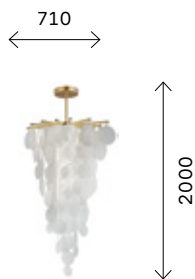

ящим украшением помещения с высокими потолками или лестничного пролета. Дополняет коллекцию небольшой настенный светильник со стеклянным диском вместо традиционного плафона.

SL1231.101.01
хром
+ белый

SL1231.301.01
латунь
+ белый

цоколь E14
1 × 60 W

SL1231.302.06
латунь
+ белый

цоколь E14
6 × 60 W

SL1231.102.08
хром
+ белый

SL1231.302.08
латунь
+ белый

цоколь E14
8 × 60 W

SL1231.303.12
латунь
+ белый

цоколь E14
12 × 60 W

SL1233.102.05
никель
+ прозрачный

SL1233.302.05
латунь
+ прозрачный

цоколь E14
5 × 60 W

SL1233.102.08
никель
+ прозрачный

SL1233.302.08
латунь
+ прозрачный

цоколь E14
8 × 60 W

modern 162

Bitonto

SL1233.101.01
никель
+ прозрачный

SL1233.301.01
латунь
+ прозрачный

цоколь E14
1 × 60 W

Коллекция Bitonto выполнена в американской стилистике. Основательный каркас, прямые рожки с прямоугольным сечениями и плафоны, напоминающие подсвечники — все это создает атмосферу солидности и уюта без излишеств. Плафоны сделаны из стеклянных трубок, которые фиксируются декоративным кольцом в верхней части. Коллекция представлена в двух цветах: матовый никель и латунь.