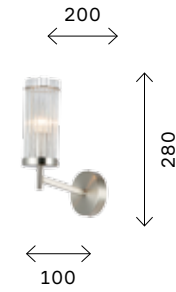

ящим украшением помещения с высокими потолками или лестничного пролета. Дополняет коллекцию небольшой настенный светильник со стеклянным диском вместо традиционного плафона.

SL1231.101.01
хром
+ белый

SL1231.301.01
латунь
+ белый

цоколь E14
1 × 60 W

SL1231.302.06
латунь
+ белый

цоколь E14
6 × 60 W

SL1231.102.08
хром
+ белый

SL1231.302.08
латунь
+ белый

цоколь E14
8 × 60 W

SL1231.303.12
латунь
+ белый

цоколь E14
12 × 60 W

SL1233.102.05
никель
+ прозрачный

SL1233.302.05
латунь
+ прозрачный

цоколь E14
5 × 60 W

SL1233.102.08
никель
+ прозрачный

SL1233.302.08
латунь
+ прозрачный

цоколь E14
8 × 60 W

modern 162

Bitonto

SL1233.101.01
никель
+ прозрачный

SL1233.301.01
латунь
+ прозрачный

цоколь E14
1 × 60 W

Коллекция Bitonto выполнена в американской стилистике. Основательный каркас, прямые рожки с прямоугольным сечениями и плафоны, напоминающие подсвечники — все это создает атмосферу солидности и уюта без излишеств. Плафоны сделаны из стеклянных трубок, которые фиксируются декоративным кольцом в верхней части. Коллекция представлена в двух цветах: матовый никель и латунь.