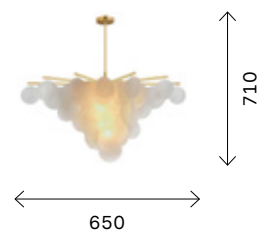

ящим украшением помещения с высокими потолками или лестничного пролета. Дополняет коллекцию небольшой настенный светильник со стеклянным диском вместо традиционного плафона.

SL1231.101.01
хром
+ белый

SL1231.301.01
латунь
+ белый

цоколь E14
1 × 60 W

SL1231.302.06
латунь
+ белый

цоколь E14
6 × 60 W

SL1231.102.08
хром
+ белый

SL1231.302.08
латунь
+ белый

цоколь E14
8 × 60 W

SL1231.303.12
латунь
+ белый

цоколь E14
12 × 60 W