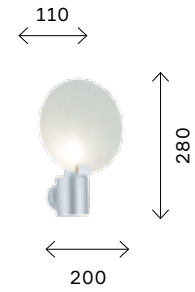

Vittoria

BIG SIZE

Изюминка коллекции Vittoria – подвески-диски из фактурного стекла разного диаметра. Такое сочетание делает дизайн светильников объемным и многогранным. На выбор: светильники как стандартного размера, так и крупный каскад, который станет насто-

ящим украшением помещения с высокими потолками или лестничного пролета. Дополняет коллекцию небольшой настенный светильник со стеклянным диском вместо традиционного плафона.

SL1231.101.01
хром
+ белый

SL1231.301.01
латунь
+ белый

цоколь E14
1 × 60 W