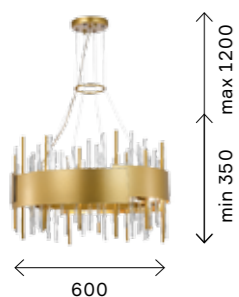

# Olvera

modern 138

● ● SL1633.201.02  
+  
⊗ матовое золото  
+ матовое золото,  
прозрачный

цоколь E14  
2 × 40 W

● ● SL1633.203.04  
+  
⊗ матовое золото  
+ матовое золото,  
прозрачный

цоколь E14  
2 × 40 W

● ● SL1633.203.16  
+  
⊗ матовое золото  
+ матовое золото,  
прозрачный

цоколь E14  
12 × 40 W

● ● SL1633.203.12  
+  
⊗ матовое золото  
+ матовое золото,  
прозрачный

цоколь E14  
12 × 40 W

● ● SL1633.213.08  
+  
⊗ матовое золото  
+ матовое золото,  
прозрачный

цоколь E14  
8 × 40 W

modern 139

● ● SL1633.203.08  
+  
⊗ матовое золото  
+ матовое золото,  
прозрачный

цоколь E14  
8 × 40 W

Металл и стекло полноправно взаимодействуют в дизайне коллекции Olvera. Трубочки из хрустального стекла и металла опоясаны лентой, состоящей из нескольких элементов. Крепление на тросы делает конструкцию