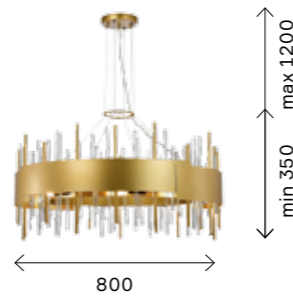

# Olvera

modern 138

● ● SL1633.201.02  
+  
⊗ матовое золото  
+ матовое золото,  
прозрачный

цоколь E14  
2 × 40 W

● ● SL1633.203.04  
+  
⊗ матовое золото  
+ матовое золото,  
прозрачный

цоколь E14  
2 × 40 W

● ● SL1633.203.16  
+  
⊗ матовое золото  
+ матовое золото,  
прозрачный

цоколь E14  
12 × 40 W

● ● SL1633.203.12  
+  
⊗ матовое золото  
+ матовое золото,  
прозрачный

цоколь E14  
12 × 40 W

● ● SL1633.213.08  
+  
⊗ матовое золото  
+ матовое золото,  
прозрачный

цоколь E14  
8 × 40 W

modern 139

● ● SL1633.203.08  
+  
⊗ матовое золото  
+ матовое золото,  
прозрачный

цоколь E14  
8 × 40 W

Металл и стекло полноправно взаимодействуют в дизайне коллекции Olvera. Трубочки из хрустального стекла и металла опоясаны лентой, состоящей из нескольких элементов. Крепление на тросы делает конструкцию