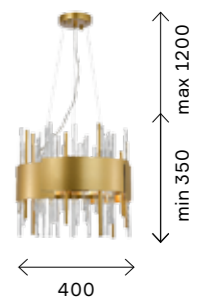

# Olvera

modern 138

● ● SL1633.201.02  
+  
⊗ матовое золото  
+ матовое золото,  
прозрачный

цоколь E14  
2 × 40 W

● ● SL1633.203.04  
+  
⊗ матовое золото  
+ матовое золото,  
прозрачный

цоколь E14  
2 × 40 W

● ● SL1633.203.16  
+  
⊗ матовое золото  
+ матовое золото,  
прозрачный

цоколь E14  
12 × 40 W

● ● SL1633.203.12  
+  
⊗ матовое золото  
+ матовое золото,  
прозрачный

цоколь E14  
12 × 40 W

● ● SL1633.213.08  
+  
⊗ матовое золото  
+ матовое золото,  
прозрачный

цоколь E14  
8 × 40 W

modern 139

● ● SL1633.203.08  
+  
⊗ матовое золото  
+ матовое золото,  
прозрачный

цоколь E14  
8 × 40 W

Металл и стекло полноправно взаимодействуют в дизайне коллекции Olvera. Трубочки из хрустального стекла и металла опоясаны лентой, состоящей из нескольких элементов. Крепление на тросы делает конструкцию