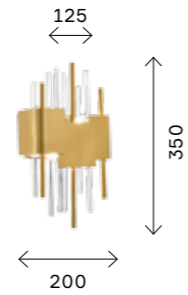

# Olvera

modern 138

● ● SL1633.201.02  
+  
⊗ матовое золото  
+ матовое золото,  
прозрачный

цоколь E14  
2 × 40 W

● ● SL1633.203.04  
+  
⊗ матовое золото  
+ матовое золото,  
прозрачный

цоколь E14  
2 × 40 W

● ● SL1633.203.16  
+  
⊗ матовое золото  
+ матовое золото,  
прозрачный

цоколь E14  
12 × 40 W

● ● SL1633.203.12  
+  
⊗ матовое золото  
+ матовое золото,  
прозрачный

цоколь E14  
12 × 40 W

● ● SL1633.213.08  
+  
⊗ матовое золото  
+ матовое золото,  
прозрачный

цоколь E14  
8 × 40 W

modern 139

● ● SL1633.203.08  
+  
⊗ матовое золото  
+ матовое золото,  
прозрачный

цоколь E14  
8 × 40 W

Металл и стекло полноправно взаимодействуют в дизайне коллекции Olvera. Трубочки из хрустального стекла и металла опоясаны лентой, состоящей из нескольких элементов. Крепление на тросы делает конструкцию