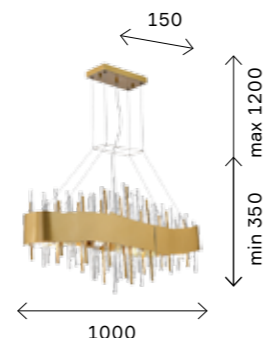

# Olvera

modern 138

● ● SL1633.201.02  
+  
⊗ матовое золото  
+ матовое золото,  
прозрачный

цоколь E14  
2 × 40 W

● ● SL1633.203.04  
+  
⊗ матовое золото  
+ матовое золото,  
прозрачный

цоколь E14  
2 × 40 W

● ● SL1633.203.16  
+  
⊗ матовое золото  
+ матовое золото,  
прозрачный

цоколь E14  
12 × 40 W

● ● SL1633.203.12  
+  
⊗ матовое золото  
+ матовое золото,  
прозрачный

цоколь E14  
12 × 40 W

● ● SL1633.213.08  
+  
⊗ матовое золото  
+ матовое золото,  
прозрачный

цоколь E14  
8 × 40 W

modern 139

● ● SL1633.203.08  
+  
⊗ матовое золото  
+ матовое золото,  
прозрачный

цоколь E14  
8 × 40 W

Металл и стекло полноправно взаимодействуют в дизайне коллекции Olvera. Трубочки из хрустального стекла и металла опоясаны лентой, состоящей из нескольких элементов. Крепление на тросы делает конструкцию