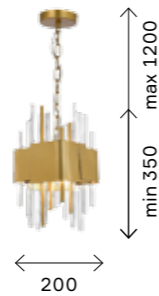

# Olvera

modern 138

● ● SL1633.201.02  
+  
⊗ матовое золото  
+ матовое золото,  
прозрачный

цоколь E14  
2 × 40 W

● ● SL1633.203.04  
+  
⊗ матовое золото  
+ матовое золото,  
прозрачный

цоколь E14  
2 × 40 W

● ● SL1633.203.16  
+  
⊗ матовое золото  
+ матовое золото,  
прозрачный

цоколь E14  
12 × 40 W

● ● SL1633.203.12  
+  
⊗ матовое золото  
+ матовое золото,  
прозрачный

цоколь E14  
12 × 40 W

● ● SL1633.213.08  
+  
⊗ матовое золото  
+ матовое золото,  
прозрачный

цоколь E14  
8 × 40 W

modern 139

● ● SL1633.203.08  
+  
⊗ матовое золото  
+ матовое золото,  
прозрачный

цоколь E14  
8 × 40 W

Металл и стекло полноправно взаимодействуют в дизайне коллекции Olvera. Трубочки из хрустального стекла и металла опоясаны лентой, состоящей из нескольких элементов. Крепление на тросы делает конструкцию