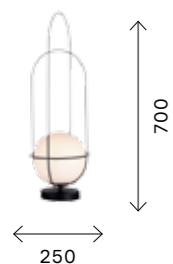

● ● **SL1189.404.01**
черный,
+ опал
цоколь E27
1 × 60 W

● ● **SL1189.403.01**
черный,
+ опал
цоколь E27
1 × 60 W

● ● **SL1189.403.06**
черный,
+ опал
цоколь G9
6 × LED / 5 W
в комплекте

● ● **SL1189.403.08**
черный,
+ опал
цоколь G9
8 × LED / 5 W
в комплекте

● ● **SL1189.403.10**
черный,
+ опал
цоколь G9
10 × LED / 5 W
в комплекте