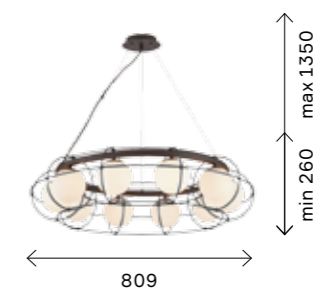

● ● **SL1189.404.01**
черный,
+ опал
цоколь E27
1 × 60 W

● ● **SL1189.403.01**
черный,
+ опал
цоколь E27
1 × 60 W

● ● **SL1189.403.06**
черный,
+ опал
цоколь G9
6 × LED / 5 W
в комплекте

● ● **SL1189.403.08**
черный,
+ опал
цоколь G9
8 × LED / 5 W
в комплекте

● ● **SL1189.403.10**
черный,
+ опал
цоколь G9
10 × LED / 5 W
в комплекте