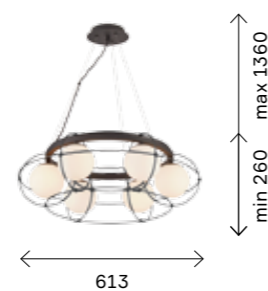

Beat

В дизайне коллекции Beat борются мягкость округлых линий и четкая графика, стремление выйти за границы и строгий порядок. Тонкие металлические кольца как бы сдерживают и упорядочивают светящиеся сферы. Плафоны выполнены из опалового стекла. Они мягко рассеивают свет на 360°, создавая эффективное и комфортное освещение. В дополнение к подвесным светильникам в коллекции есть одиночный подвес и настольная лампа необычного дизайна.

● ● **SL1189.404.01**
черный,
+ опал
цоколь E27
1 × 60 W

● ● **SL1189.403.01**
черный,
+ опал
цоколь E27
1 × 60 W

● ● **SL1189.403.06**
черный,
+ опал
цоколь G9
6 × LED / 5 W
в комплекте

● ● **SL1189.403.08**
черный,
+ опал
цоколь G9
8 × LED / 5 W
в комплекте

● ● **SL1189.403.10**
черный,
+ опал
цоколь G9
10 × LED / 5 W
в комплекте