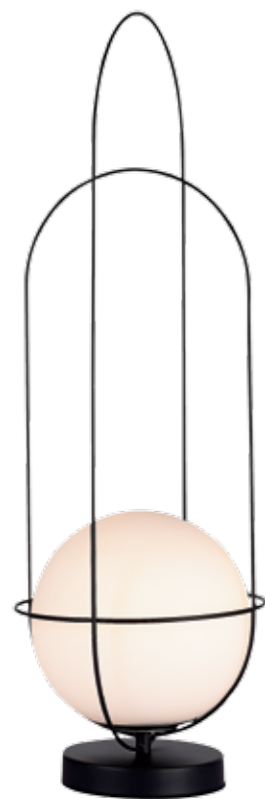

Beat

В дизайне коллекции Beat борются мягкость округлых линий и четкая графика, стремление выйти за границы и строгий порядок. Тонкие металлические кольца как бы сдерживают и упорядочивают светящиеся сферы. Плафоны выполнены из опалового стекла. Они мягко рассеивают свет на 360°, создавая эффективное и комфортное освещение. В дополнение к подвесным светильникам в коллекции есть одиночный подвес и настольная лампа необычного дизайна.

● ● **SL1189.404.01**
черный,
+ опал
цоколь E27
1 × 60 W

● ● **SL1189.403.01**
черный,
+ опал
цоколь E27
1 × 60 W

● ● **SL1189.403.06**
черный,
+ опал
цоколь G9
6 × LED / 5 W
в комплекте

● ● **SL1189.403.08**
черный,
+ опал
цоколь G9
8 × LED / 5 W
в комплекте

● ● **SL1189.403.10**
черный,
+ опал
цоколь G9
10 × LED / 5 W
в комплекте