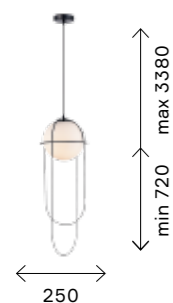

Beat

В дизайне коллекции Beat борются мягкость округлых линий и четкая графика, стремление выйти за границы и строгий порядок. Тонкие металлические кольца как бы сдерживают и упорядочивают светящиеся сферы. Плафоны выполнены из опалового стекла. Они мягко рассеивают свет на 360°, создавая эффективное и комфортное освещение. В дополнение к подвесным светильникам в коллекции есть одиночный подвес и настольная лампа необычного дизайна.

● ● **SL1189.404.01**
черный,
+ опал
цоколь E27
1 × 60 W

● ● **SL1189.403.01**
черный,
+ опал
цоколь E27
1 × 60 W

● ● **SL1189.403.06**
черный,
+ опал
цоколь G9
6 × LED / 5 W
в комплекте

● ● **SL1189.403.08**
черный,
+ опал
цоколь G9
8 × LED / 5 W
в комплекте

● ● **SL1189.403.10**
черный,
+ опал
цоколь G9
10 × LED / 5 W
в комплекте