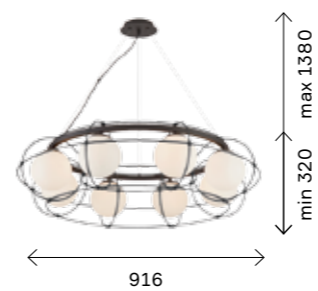

Beat

В дизайне коллекции Beat борются мягкость округлых линий и четкая графика, стремление выйти за границы и строгий порядок. Тонкие металлические кольца как бы сдерживают и упорядочивают светящиеся сферы. Плафоны выполнены из опалового стекла. Они мягко рассеивают свет на 360°, создавая эффективное и комфортное освещение. В дополнение к подвесным светильникам в коллекции есть одиночный подвес и настольная лампа необычного дизайна.

● ● **SL1189.404.01**
черный,
+ опал
цоколь E27
1 × 60 W

● ● **SL1189.403.01**
черный,
+ опал
цоколь E27
1 × 60 W

● ● **SL1189.403.06**
черный,
+ опал
цоколь G9
6 × LED / 5 W
в комплекте

● ● **SL1189.403.08**
черный,
+ опал
цоколь G9
8 × LED / 5 W
в комплекте

● ● **SL1189.403.10**
черный,
+ опал
цоколь G9
10 × LED / 5 W
в комплекте