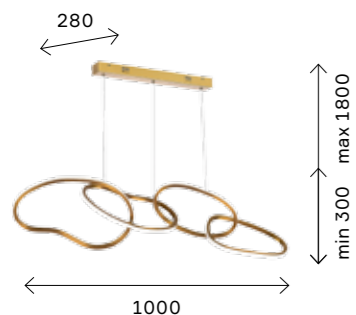

Abra

ECO

Оригинальные композиции из асимметричных светодиодных колец — это изысканные арт-объекты, которые призваны подчеркнуть архитектуру помещения, акцентировать внимание на нужной его части. Светильники Abra украсят обеденную зону или кухонный остров, а также прекрасно впишутся в коммерческие интерьеры. Так как источник света располагается снаружи колец, у светильников высокая светоотдача. Длина: от 80 до 150 см. Это значит, что можно выбрать наиболее подходящий для конкретного помещения подвес.

BIG SIZE

●● **SL6505.203.26**
золото
+ золото

цоколь LED
1 × 26 W
в комплекте

●● **SL6505.203.40**
золото
+ золото

цоколь LED
1 × 40 W
в комплекте

●● **SL6505.203.45**
золото
+ золото

цоколь LED
1 × 45 W
в комплекте

●● **SL6505.203.50**
золото
+ золото

цоколь LED
1 × 50 W
в комплекте

82

minimalism

83

minimalism