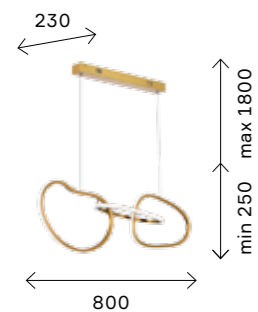

Abra

ECO

Оригинальные композиции из асимметричных светодиодных колец — это изысканные арт-объекты, которые призваны подчеркнуть архитектуру помещения, акцентировать внимание на нужной его части. Светильники Abra украсят обеденную зону или кухонный остров, а также прекрасно впишутся в коммерческие интерьеры. Так как источник света располагается снаружи колец, у светильников высокая светоотдача. Длина: от 80 до 150 см. Это значит, что можно выбрать наиболее подходящий для конкретного помещения подвес.

BIG SIZE

●● **SL6505.203.26**
золото
+ золото

цоколь LED
1 × 26 W
в комплекте

●● **SL6505.203.40**
золото
+ золото

цоколь LED
1 × 40 W
в комплекте

●● **SL6505.203.45**
золото
+ золото

цоколь LED
1 × 45 W
в комплекте

●● **SL6505.203.50**
золото
+ золото

цоколь LED
1 × 50 W
в комплекте

82

minimalism

83

minimalism