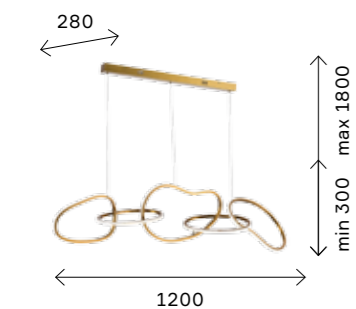

Abra

ECO

Оригинальные композиции из асимметричных светодиодных колец — это изысканные арт-объекты, которые призваны подчеркнуть архитектуру помещения, акцентировать внимание на нужной его части. Светильники Abra украсят обеденную зону или кухонный остров, а также прекрасно впишутся в коммерческие интерьеры. Так как источник света располагается снаружи колец, у светильников высокая светоотдача. Длина: от 80 до 150 см. Это значит, что можно выбрать наиболее подходящий для конкретного помещения подвес.

BIG SIZE

●● **SL6505.203.26**
золото
+ золото

цоколь LED
1 × 26 W
в комплекте

●● **SL6505.203.40**
золото
+ золото

цоколь LED
1 × 40 W
в комплекте

●● **SL6505.203.45**
золото
+ золото

цоколь LED
1 × 45 W
в комплекте

●● **SL6505.203.50**
золото
+ золото

цоколь LED
1 × 50 W
в комплекте

82

minimalism

83

minimalism