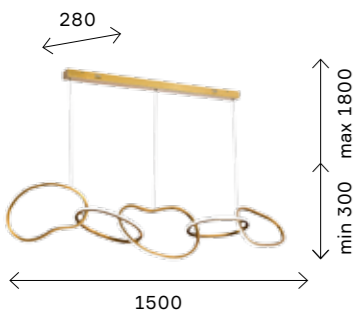

Abra

ECO

Оригинальные композиции из асимметричных светодиодных колец — это изысканные арт-объекты, которые призваны подчеркнуть архитектуру помещения, акцентировать внимание на нужной его части. Светильники Abra украсят обеденную зону или кухонный остров, а также прекрасно впишутся в коммерческие интерьеры. Так как источник света располагается снаружи колец, у светильников высокая светоотдача. Длина: от 80 до 150 см. Это значит, что можно выбрать наиболее подходящий для конкретного помещения подвес.

BIG SIZE

●● **SL6505.203.26**
золото
+ золото

цоколь LED
1 × 26 W
в комплекте

●● **SL6505.203.40**
золото
+ золото

цоколь LED
1 × 40 W
в комплекте

●● **SL6505.203.45**
золото
+ золото

цоколь LED
1 × 45 W
в комплекте

●● **SL6505.203.50**
золото
+ золото

цоколь LED
1 × 50 W
в комплекте

82

minimalism

83

minimalism