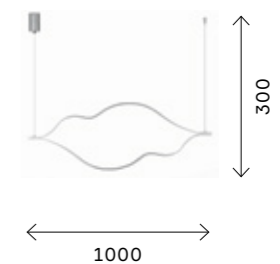

Cortile

ECO

Подвесные светильники Cortile — настоящие арт-объекты, которые станут исключительной деталью в вашем интерьере. Светодиодный источник света расположен внутри волнообразного плафона. Благодаря этому свет направляется и вверх, и вниз. Светильники представлены в трех размерах и двух цветах: золото и никель. Подвесы особенно эффектно смотрятся в составе композиций.

●○ **SL6106.103.45**
никель
+ белый

●○ **SL6106.203.45**
золото
+ белый

цоколь LED
1 × 45 W
в комплекте
4000 K