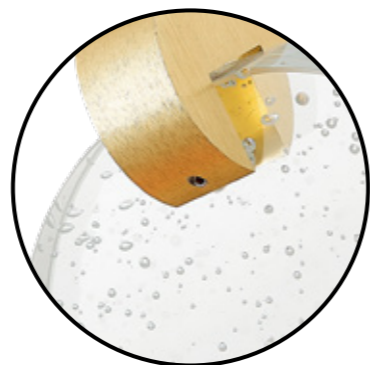

Montecelio

ECO

BIG
SIZE

Светильники Montecelio привлекают своим футуристичным дизайном. Свет от диодов преломляется, проходя через диски из хрустального стекла с множеством пузырьков внутри. Разнообразие форм светильников позволяет подобрать оптимальный вариант для любой зоны помещения. Все подвесные светильники в коллекции регулируются по высоте, что позволяет создавать индивидуальные композиции.

●⊗ **SL6104.203.01**
золото
+ прозрачный,
с пузырьками
воздуха

цоколь LED
1 × 3 W
в комплекте
3000 K
225 LM

●⊗ **SL6104.201.01**
золото
+ прозрачный,
с пузырьками
воздуха

цоколь LED
1 × 3 W
в комплекте
3000 K
300 LM

●⊗ **SL6104.203.09**
золото
+ прозрачный,
с пузырьками
воздуха

цоколь LED
9 × 3 W
в комплекте
3000 K
2025 LM

modern 78

●⊗ **SL6104.203.16**
золото
+ прозрачный,
с пузырьками
воздуха

цоколь LED
16 × 3 W
в комплекте
3000 K
3600 LM

Cortile

ECO

Подвесные светильники Cortile — настоящие арт-объекты, которые станут исключительной деталью в вашем интерьере. Светодиодный источник света расположен внутри волнообразного плафона. Благодаря этому свет направляется и вверх, и вниз. Светильники представлены в трех размерах и двух цветах: золото и никель. Подвесы особенно эффектно смотрятся в составе композиций.