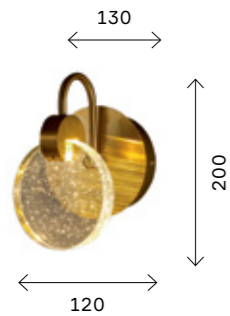

Montecelio

ECO

BIG
SIZE

Светильники Montecelio привлекают своим футуристичным дизайном. Свет от диодов преломляется, проходя через диски из хрустального стекла с множеством пузырьков внутри. Разнообразие форм светильников позволяет подобрать оптимальный вариант для любой зоны помещения. Все подвесные светильники в коллекции регулируются по высоте, что позволяет создавать индивидуальные композиции.

●⊗ **SL6104.203.01**
золото
+ прозрачный,
с пузырьками
воздуха

цоколь LED
1 × 3 W
в комплекте
3000 K
225 LM

●⊗ **SL6104.201.01**
золото
+ прозрачный,
с пузырьками
воздуха

цоколь LED
1 × 3 W
в комплекте
3000 K
300 LM