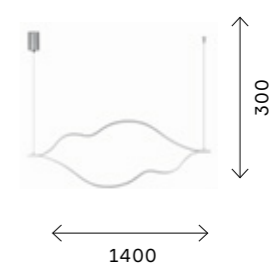

●○ **SL6106.103.45**
никель
+ белый

●○ **SL6106.203.45**
золото
+ белый

цоколь LED
1 × 45 W
в комплекте
4000 K

●○ **SL6106.103.56**
никель
+ белый

●○ **SL6106.203.56**
золото
+ белый

цоколь LED
1 × 56 W
в комплекте
4000 K