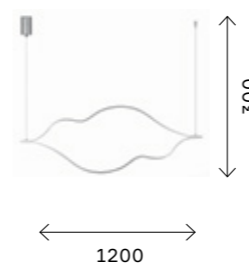

●○ **SL6106.103.56**
никель
+ белый

●○ **SL6106.203.56**
золото
+ белый

цоколь LED
1 × 56 W
в комплекте
4000 K