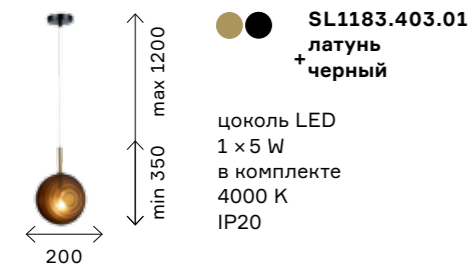

Acerra

В дизайне подвесов Acerra каждый элемент конструкции является его частью! Это и металлические кольца, фиксирующие сферический плафон, и декоративный патрон, и даже провод, изгибающийся вокруг троса. Все вместе они создают уникальный и необычный дизайн, который никого не оставит равнодушным. Подвесы имеют два варианта исполнения плафона: прозрачный и белый, представлены в одиночном исполнении и в виде композиции на 3 плафона.