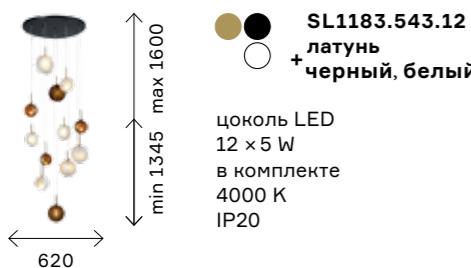

Acerra

В дизайне подвесов Acerra каждый элемент конструкции является его частью! Это и металлические кольца, фиксирующие сферический плафон, и декоративный патрон, и даже провод, изгибающийся вокруг троса. Все вместе они создают уникальный и необычный дизайн, который никого не оставит равнодушным. Подвесы имеют два варианта исполнения плафона: прозрачный и белый, представлены в одиночном исполнении и в виде композиции на 3 плафона.