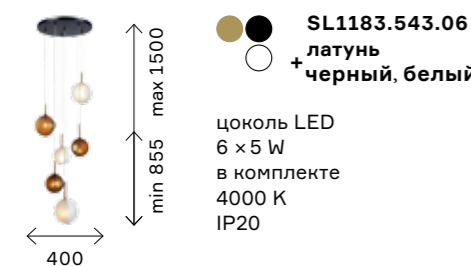

Acerra

В дизайне подвесов Acerra каждый элемент конструкции является его частью! Это и металлические кольца, фиксирующие сферический плафон, и декоративный патрон, и даже провод, изгибающийся вокруг троса. Все вместе они создают уникальный и необычный дизайн, который никого не оставит равнодушным. Подвесы имеют два варианта исполнения плафона: прозрачный и белый, представлены в одиночном исполнении и в виде композиции на 3 плафона.