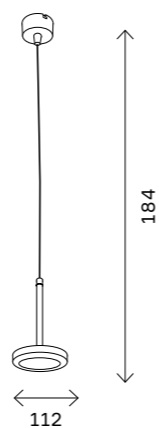

# ST104

ST104.403.06  
ST104.503.06

252  
подвесные светильники

# ST151

ST151.303.01    ST151.308.01  
 ST151.403.01    ST151.408.01  
 ST151.503.01    ST151.508.01

253  
подвесные светильники

артикул	мощность, W	световой поток, LM	цветовая температура, K	коэфф. цветопередачи, RA	угол рассеивания, °
■ ST104.403.06	led × 6	468	3000	>80	120
□ ST104.503.06	led × 6	468	3000	>80	120

артикул	источник света	мощность, W
■ ST151.303.01	GU10 × 1	50
■ ST151.403.01	GU10 × 1	50
□ ST151.503.01	GU10 × 1	50
■ ST151.308.01	GU10 × 1	50
■ ST151.408.01	GU10 × 1	50
□ ST151.508.01	GU10 × 1	50