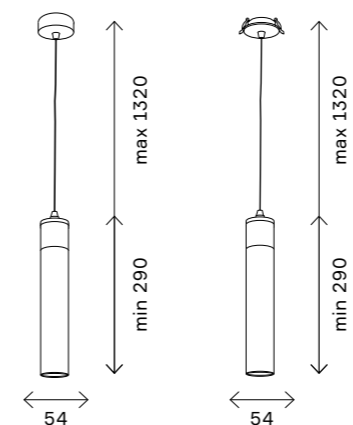

# ST104

ST104.403.06  
ST104.503.06

252  
подвесные светильники

# ST151

ST151.303.01    ST151.308.01  
 ST151.403.01    ST151.408.01  
 ST151.503.01    ST151.508.01

253  
подвесные светильники

артикул	мощность, W	световой поток, LM	цветовая температура, K	коэфф. цветопередачи, RA	угол рассеивания, °
■ ST104.403.06	led × 6	468	3000	>80	120
□ ST104.503.06	led × 6	468	3000	>80	120

артикул	источник света	мощность, W
■ ST151.303.01	GU10 × 1	50
■ ST151.403.01	GU10 × 1	50
□ ST151.503.01	GU10 × 1	50
■ ST151.308.01	GU10 × 1	50
■ ST151.408.01	GU10 × 1	50
□ ST151.508.01	GU10 × 1	50