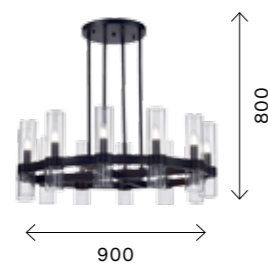

# Isla

BIG  
SIZE

Люстры Isla выполнены в стиле американской классики. Строгие и торжественные, они прекрасно справятся с задачей основного освещения в загородном доме или просторной квартире. Большое количество ламп делает люстры Isla эффективным источником света, а популярные цвета (латунь и черный) помогают им вписаться в любой интерьер.

- ⊗ SL1237.303.12  
латунь  
+ прозрачный
- ⊗ SL1237.403.12  
черный  
+ прозрачный

цоколь E14  
12 × 15 W

- ⊗ SL1237.303.16  
латунь  
+ прозрачный
- ⊗ SL1237.403.16  
черный  
+ прозрачный

цоколь E14  
16 × 15 W