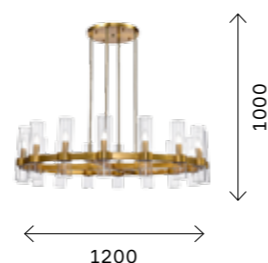

# Isla

BIG  
SIZE

Люстры Isla выполнены в стиле американской классики. Строгие и торжественные, они прекрасно справятся с задачей основного освещения в загородном доме или просторной квартире. Большое количество ламп делает люстры Isla эффективным источником света, а популярные цвета (латунь и черный) помогают им вписаться в любой интерьер.

- ⊗ SL1237.303.12  
латунь  
+ прозрачный
- ⊗ SL1237.403.12  
черный  
+ прозрачный

цоколь E14  
12 × 15 W

- ⊗ SL1237.303.16  
латунь  
+ прозрачный
- ⊗ SL1237.403.16  
черный  
+ прозрачный

цоколь E14  
16 × 15 W