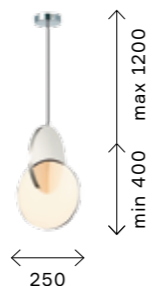

Eclisse

ECO

Дизайн светильников Eclisse выполнен в современном стиле. В них геометрия формы и сочетание света и тени играют равнозначные роли. Глянцевые металлические и матовые акриловые диски с LED-источником света взаимодействуют друг с другом, отражая свет и создавая полутени. Коллекция выполнена в золоте и хrome. Она включает различные виды подвесов и оригинальные настольные лампы.

modern 40

modern 41

- SL6107.103.01**
 золото
 + белый, золото
 - SL6107.203.01**
 золото
 + белый, золото
- цоколь LED
 1 × 14 W
 в комплекте
 3000 K / 4000 K / 6000 K

-
- SL6107.103.03**
 золото
 + белый, золото
 - SL6107.203.03**
 золото
 + белый, золото
- цоколь LED
 3 × 12 W
 в комплекте
 3000 K / 4000 K / 6000 K

-
- SL6107.104.01**
 золото
 + белый, золото
 - SL6107.204.01**
 золото
 + белый, золото
- цоколь LED
 1 × 14 W
 в комплекте
 3000 K / 4000 K / 6000 K

-
- SL6107.113.01**
 золото
 + белый, золото
 - SL6107.213.01**
 золото
 + белый, золото
- цоколь LED
 1 × 12 W
 в комплекте
 3000 K / 4000 K / 6000 K