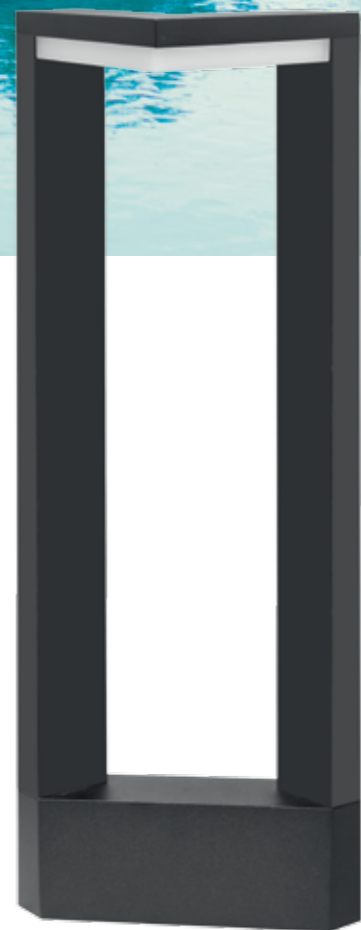

Vitae

high-tech 226

ECO

Небольшой ландшафтный светильник Vitae обеспечивает деликатную подсветку поверхности благодаря направленному вниз источнику света. Этот светильник подойдет как для сада, так и для террасы.

113

600

170

SL9508.405.01
черный

цоколь LED
1 × 10 W
в комплекте
4000 K
IP54

Vela

ECO

Современный лаконичный светильник Vela деликатно рассеивает свет, обеспечивая комфорт и безопасность вечерних прогулок. Рассеиватель выполнен из современного прочного пластика, позволяющего сочетать современный дизайн, функциональность и привлекательную цену.

68

700

150

SL9509.405.01
черный

цоколь LED
1 × 15 W
в комплекте
4000 K
IP54

high-tech 227