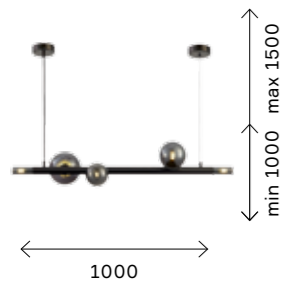

# Cielo

Лаконичные трубки-основания и сферические плафоны из тонированного стекла делают коллекцию акцентных светильников Cielo современной, но без излишнего аскетизма. Интересная деталь — источники света расположены не только внутри сфер, но и на концах трубок. Коллекция представлена в двух цветовых сочетаниях: золотисто-янтарном и черно-дымчатом. Изюминка дизайна — лёгкая гальванизация стекла.

● **SL1509.201.05**  
 золото  
 + коньячный  
● ● **SL1509.401.05**  
 черный  
 + дымчатый  
 цоколь G9  
 5 × LED / 5 W  
 в комплекте  
 4000 K

● **SL1509.203.05**  
 золото  
 + коньячный  
● ● **SL1509.403.05**  
 черный  
 + дымчатый  
 цоколь G9  
 5 × LED / 5 W  
 в комплекте  
 4000 K