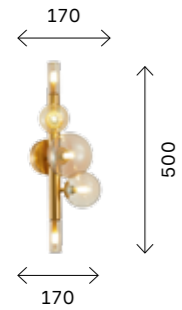

# Cielo

Лаконичные трубки-основания и сферические плафоны из тонированного стекла делают коллекцию акцентных светильников Cielo современной, но без излишнего аскетизма. Интересная деталь — источники света расположены не только внутри сфер, но и на концах трубок. Коллекция представлена в двух цветовых сочетаниях: золотисто-янтарном и черно-дымчатом. Изюминка дизайна — лёгкая гальванизация стекла.

● **SL1509.201.05**  
 золото  
 + коньячный  
● ● **SL1509.401.05**  
 черный  
 + дымчатый  
 цоколь G9  
 5 × LED / 5 W  
 в комплекте  
 4000 K

● **SL1509.203.05**  
 золото  
 + коньячный  
● ● **SL1509.403.05**  
 черный  
 + дымчатый  
 цоколь G9  
 5 × LED / 5 W  
 в комплекте  
 4000 K

modern 222

● **SL1509.203.04**  
 золото  
 + коньячный  
● ● **SL1509.403.04**  
 черный  
 + дымчатый  
 цоколь G9  
 4 × LED / 5 W  
 в комплекте  
 4000 K

modern 223