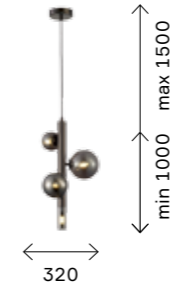

modern 222

● **SL1509.203.04**
золото
+ коньячный
● ● **SL1509.403.04**
черный
+ дымчатый
цоколь G9
4 × LED / 5 W
в комплекте
4000 K