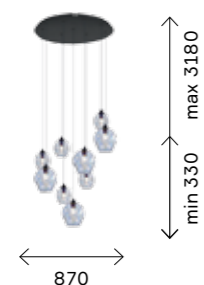

# Idesia

Свет переливается и играет в рельефных плафонах коллекции Idesia. Подвесы выполнены в двух размерах и в двух цветах: коньячном и дымчатом, что позволяет создавать различные комбинации или использовать готовые решения. В дополнение к подвесам в коллекции есть бра.

●● SL1188.301.01  
латунь  
+ коньячный

●● SL1188.401.01  
черный  
+ дымчатый

цоколь E14  
1 x 40 W

●● SL1188.303.09  
латунь  
+ коньячный

●● SL1188.403.09  
черный  
+ дымчатый

цоколь E14/E27  
? x 40 W