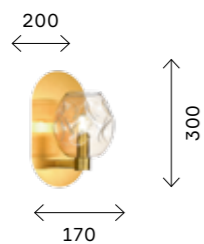

# Idesia

Свет переливается и играет в рельефных плафонах коллекции Idesia. Подвесы выполнены в двух размерах и в двух цветах: коньячном и дымчатом, что позволяет создавать различные комбинации или использовать готовые решения. В дополнение к подвесам в коллекции есть бра.

●● SL1188.301.01  
латунь  
+ коньячный

●● SL1188.401.01  
черный  
+ дымчатый

цоколь E14  
1 x 40 W

●● SL1188.303.09  
латунь  
+ коньячный

●● SL1188.403.09  
черный  
+ дымчатый

цоколь E14/E27  
? x 40 W