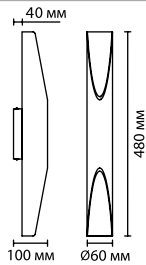

# 3816

арматура  
покрытие  
плафон  
ламп в комплекте

металл  
черный/золотистый, черный/серебристый  
металл, техника фольгирования  
есть, 3000К, теплый свет, угол рассеивания: 60°

**3816/16WL, 3816/16WS**

1 × LED × 12W, 644 lm  
крепеж: планка

**3816/8WL, 3816/8WS**

1 × LED × 6W, 322 lm  
крепеж: планка

ODEON LIGHT