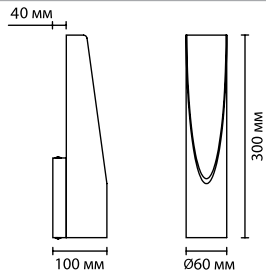

# 3816

арматура  
покрытие  
плафон  
ламп в комплекте

металл  
черный/золотистый, черный/серебристый  
металл, техника фольгирования  
есть, 3000К, теплый свет, угол рассеивания: 60°

**3816/16WL, 3816/16WS**

1 × LED × 12W, 644 lm  
крепеж: планка

**3816/8WL, 3816/8WS**

1 × LED × 6W, 322 lm  
крепеж: планка

ODEON LIGHT