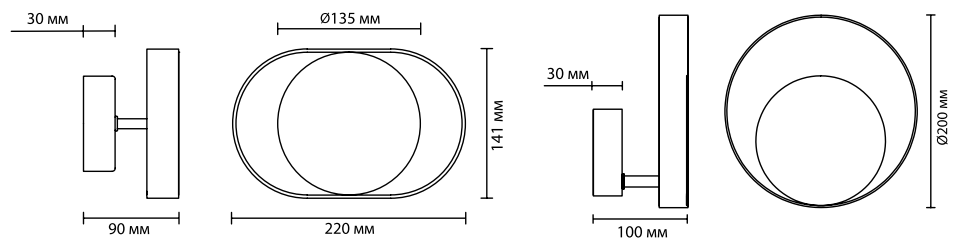

4246

арматура металл
покрытие черный, белый
декор золотистый
ламп в комплекте есть, 3000К, теплый свет

4246/7WW

1 × LED × 7W, 480 lm
крепеж: планка

3899/7WB, 3899/7WW

1 × LED × 7W, 560 lm
крепеж: планка

ODEON LIGHT