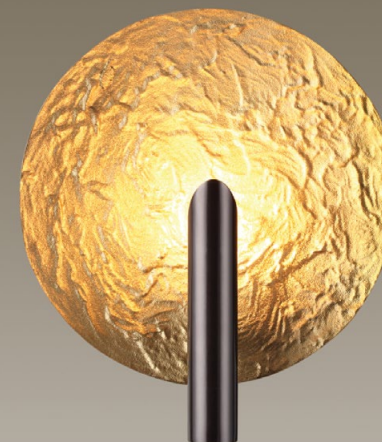

4223

арматура металл
покрытие черный/античная бронза
декор золотистый
ламп в комплекте есть, 3000К, теплый свет, нет для 4229/1WL

4223/13WL

1 × LED × 13W, 1520 lm
крепеж: планка

4338/16WL

1 × LED × 16W, 998 lm
крепеж: планка

4229/1WL

1 × G9 × 25W
крепеж: планка
выкл. на базе

ODEON LIGHT

MIDCENT COLLECTION

4223/13WL

ADAMAS

ADAMAS

Ярко выраженные лучи составляют неотъемлемую часть дизайна светильника Adamas и, несомненно, не оставят никого равнодушным. Сочетание черного и золотистого придает изделиям шик и настроение стиля Modern.

FLORENCE

Florence — стильный светильник с ярко выраженной фактурой поверхности, которая смотрится особенно эффектно в отраженном свете. Светильник представлен в матовом золотистом цвете.

FLORENCE

4229/1WL

TINA 4338/16WL