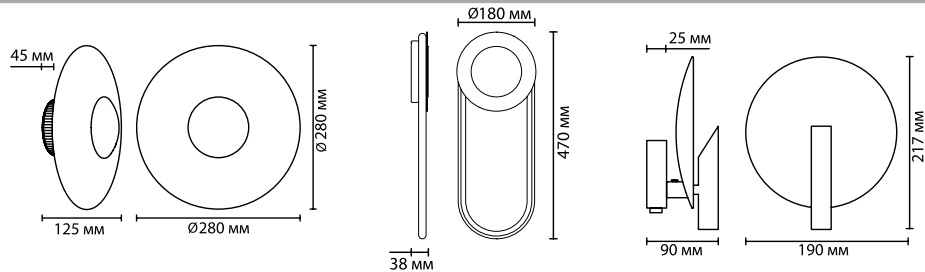

4223

арматура металл
покрытие черный/античная бронза
декор золотистый
ламп в комплекте есть, 3000К, теплый свет, нет для 4229/1WL

4223/13WL

1 × LED × 13W, 1520 lm
крепеж: планка

4338/16WL

1 × LED × 16W, 998 lm
крепеж: планка