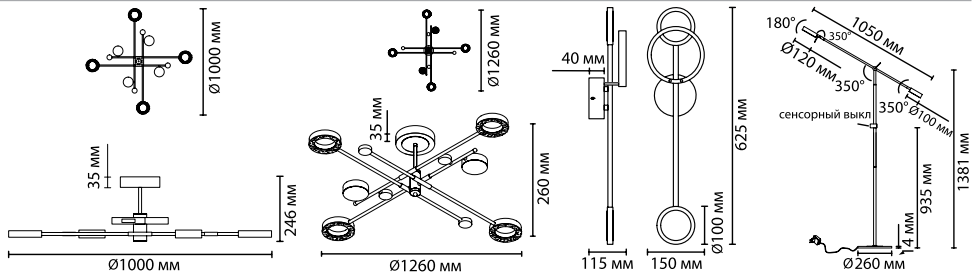

4321

арматура металл
покрытие черный
декор античная бронза
плафон акрил
ламп в комплекте есть, 3000K, теплый свет

4321/63CL
1 × LED × 58W, 2620 lm
крепеж: планка

4321/55CL
1 × LED × 55W, 2600 lm
крепеж: планка

**4321/16WL,
4322/16WL**
1 × LED × 16W, 600 lm
крепеж: планка

4321/20FL
1 × LED × 20W, 840 lm
провод 2 м

ODEON LIGHT

DENZEL

Denzel — идеальное воплощение эстетики геометрии в лучших традициях Ар деко и Mid Century. В потолочных светильниках используется диммируемые драйверы (ступенчатое диммирование через настенный выключатель: 0%–50%–75%–100%).