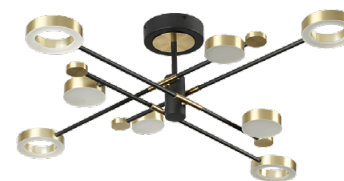

4321

арматура металл
покрытие черный
декор античная бронза
плафон акрил
ламп в комплекте есть, 3000K, теплый свет

4321/63CL
1 × LED × 58W, 2620 lm
крепеж: планка

4321/55CL
1 × LED × 55W, 2600 lm
крепеж: планка

**4321/16WL,
4322/16WL**
1 × LED × 16W, 600 lm
крепеж: планка

4321/20FL
1 × LED × 20W, 840 lm
провод 2 м

ODEON LIGHT

DENZEL

Denzel — идеальное воплощение эстетики геометрии в лучших традициях Ар деко и Mid Century. В потолочных светильниках используется диммируемые драйверы (ступенчатое диммирование через настенный выключатель: 0%–50%–75%–100%).

4321/63CL
 ступенчатое диммирование

4321/55CL
 ступенчатое диммирование

4321/16WL

4322/16WL

NEW

4321/20FL

сенсорный диммер

Стильный напольный регулируемый торшер — изюминка любого современного интерьера. В нашем торшере Denzel на корпусе установлен сенсорный диммер, который при длительном нажатии будет обеспечивать “вежливый” свет. Горизонтальное основание вращается на 350°, фронтальный плафон — на 350°+180°, задний — 350°