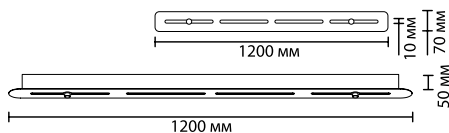

**4345**

арматура металл  
покрытие хром, античная бронза  
ламп в комплекте нет, нипель\* для фиксации провода в комплекте не входит

**4345/120,  
4346/120**  
крепёж: планка

**4345/60A,  
4346/60A**  
крепёж: планка

# MOLTO NEW

Линия Molto — линейка универсальных оснований, у которых количество подвесов и их расположение определяется за счет имеющихся прорезей в каждом основании. Фиксаторы можно двигать, размещать, а затем фиксировать как угодно в пределах максимально допустимого веса светильников для каждого основания — от 6 до 20 кг в зависимости от модификации. Фиксаторы в соответствующем цвете выписываются отдельным артикулом по 5 штук в упаковке.