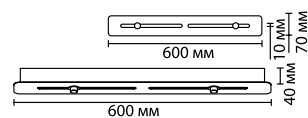

**4345**

арматура металл  
покрытие хром, античная бронза  
ламп в комплекте нет, нипель\* для фиксации провода в комплекте не входит

**4345/120,  
4346/120**  
крепёж: планка

**4345/60A,  
4346/60A**  
крепёж: планка

# MOLTO NEW

Линия Molto — линейка универсальных оснований, у которых количество подвесов и их расположение определяется за счет имеющихся прорезей в каждом основании. Фиксаторы можно двигать, размещать, а затем фиксировать как угодно в пределах максимально допустимого веса светильников для каждого основания — от 6 до 20 кг в зависимости от модификации. Фиксаторы в соответствующем цвете выписываются отдельным артикулом по 5 штук в упаковке.