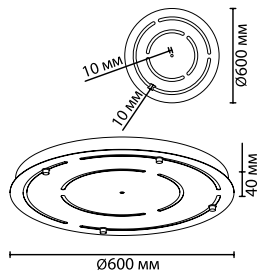

# 4344

арматура металл  
покрытие белый, хром, античная бронза  
ламп в комплекте нет, нипель\* для фиксации провода в комплекте не входит

**4344/40, 4345/40,  
4346/40**  
крепеж: планка

**4344/60, 4345/60,  
4346/60**  
крепеж: планка

# MOLTO NEW

Линия Molto — линейка универсальных оснований, у которых количество подвесов и их расположение определяется за счет имеющихся прорезей в каждом основании. Фиксаторы можно двигать, размещать, а затем фиксировать как угодно в пределах максимально допустимого веса светильников для каждого основания — от 6 до 20 кг в зависимости от модификации. Фиксаторы в соответствующем цвете выпиваются отдельным артикулом по 5 штук в упаковке.