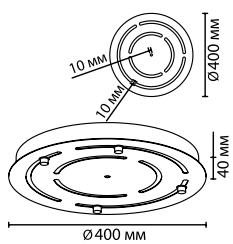

# 4344

арматура металл  
покрытие белый, хром, античная бронза  
ламп в комплекте нет, нипель\* для фиксации провода в комплекте не входит

**4344/40, 4345/40,  
4346/40**  
крепеж: планка

**4344/60, 4345/60,  
4346/60**  
крепеж: планка

# MOLTO NEW

Линия Molto — линейка универсальных оснований, у которых количество подвесов и их расположение определяется за счет имеющихся прорезей в каждом основании. Фиксаторы можно двигать, размещать, а затем фиксировать как угодно в пределах максимально допустимого веса светильников для каждого основания — от 6 до 20 кг в зависимости от модификации. Фиксаторы в соответствующем цвете выпиваются отдельным артикулом по 5 штук в упаковке.