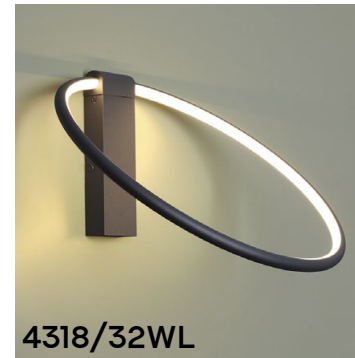

4318/32WL

ANNEL

Настенные и потолочные светильники Annel созданы для тех, кто неравнодушен к эстетике геометрии и нестандартным решениям. Кольца выполнены в двух цветах — черном и золотистом, диаметр всех колец — 400 мм. Благодаря вариативности положения колец, светильники могут использоваться в самых разных эффектных композициях.

4318/32WL

4318/32CL

4319/32WL

4319/32CL

4318

арматура металл
покрытие черный, золотистый
плафон акрил
ламп в комплекте есть, 3000K, теплый свет

4318/32WL, 4319/32WL

1 × LED × 32W, 1587 lm
крепеж: планка

4318/32CL, 4319/32CL

1 × LED × 32W, 1587 lm
крепеж: планка

ODEON LIGHT

HIGHTECH COLLECTION