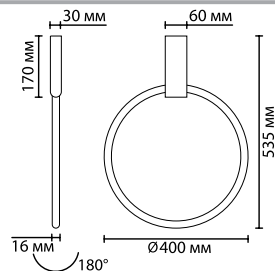

4318/32WL

4318/32CL

4319/32WL

4319/32CL

4318

арматура металл
покрытие черный, золотистый
плафон акрил
ламп в комплекте есть, 3000K, теплый свет

4318/32WL, 4319/32WL

1 × LED × 32W, 1587 lm
крепеж: планка

4318/32CL, 4319/32CL

1 × LED × 32W, 1587 lm
крепеж: планка

ODEON LIGHT

HIGHTECH COLLECTION