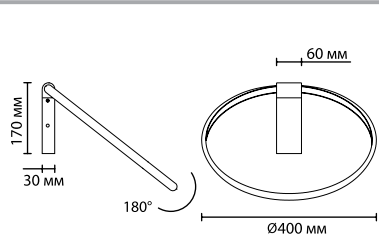

4318/32WL

4318/32CL

4319/32WL

4319/32CL

4318

арматура металл
покрытие черный, золотистый
плафон акрил
ламп в комплекте есть, 3000K, теплый свет

4318/32WL, 4319/32WL

1 × LED × 32W, 1587 lm
крепеж: планка