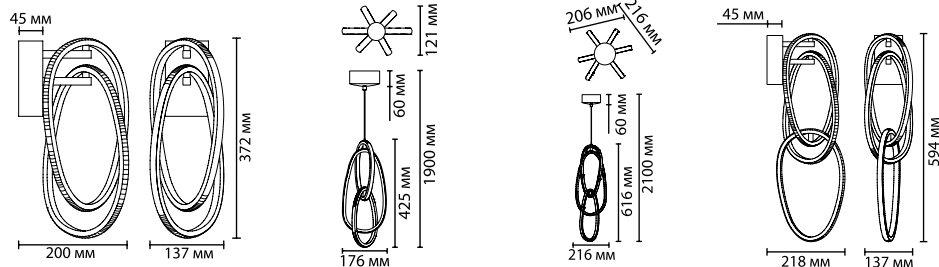

4875

арматура покрытие
плафон металл
ламп в комплекте акрил
есть, 4000К, дневной свет

4875/23WL, 4891/23WL

1 × LED × 23W, 1380 lm
крепеж: планка

4875/25L, 4891/25L

1 × LED × 25W, 1500 lm
крепеж: планка

4875/32L, 4891/32L

1 × LED × 32W, 1920 lm
крепеж: планка

4875/33WL, 4891/33WL

1 × LED × 33W, 1980 lm
крепеж: планка

ODEON LIGHT *Exclusive*

Space

Линия Space — это не только прекрасный источник света, но и акцент в дизайне интерьера. Благодаря своим плавным линиям переплетающихся колец светильники эффектно смотрятся в интерьерах самых разных стилей: от неоклассики до минимализма и модерна. Из подвесов Space можно создавать стильные и эффектные композиции. Элегантные настенные светильники линии могут использоваться как в комплекте с подвесами, так и как независимое декоративное освещение. Модели Space представлены в двух цветах — светлом глянцевом золоте и хроме.

4875/23WL

4891/23WL

4875/32L

4891/32L

4875/25L

4891/25L

4875/33WL

4891/33WL