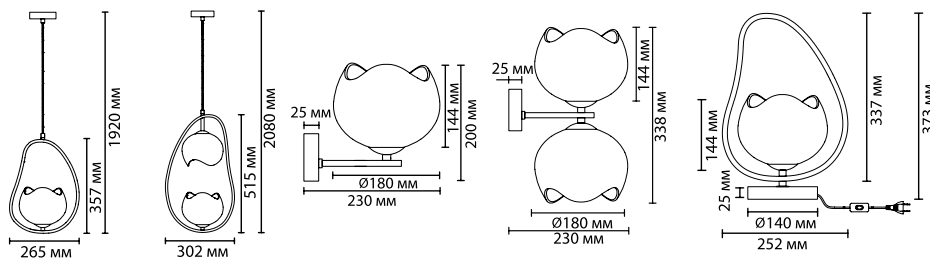

4873

арматура
покрытие
плафон
ламп в комплекте

металл
золотистый
стекло, белый гляцевый
нет

4873/1
1 × E14 × 40W
крепеж: планка

4873/2
2 × E14 × 40W
крепеж: планка

4873/1W
1 × E14 × 40W
крепеж: планка

4873/2W
2 × E14 × 40W
крепеж: планка

4873/1T
1 × E14 × 40W
выкл. на шнуре

ODEON LIGHT *Exclusive*

MODERN COLLECTION

Waterlily

4873/1W

4873/1

4873/1T

4873/2