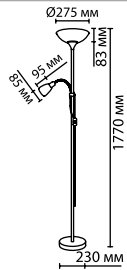

2711/F

**2711**

арматура металл  
покрытие никель, бронза  
плафон стекло, пластик  
ламп в комплекте нет

**2711/F**  
1 × E14 × 40W,  
1 × E27 × 100W  
выкл. на шнуре

**2713/F**  
1 × E14 × 40W,  
1 × E27 × 100W  
выкл. на шнуре

## TREND

Торшеры линии Trend выполнены в стиле модерн и состоят из металлических оснований современных цветов и двух плафонов: верхнего из пластика и бокового из стекла.

2713/F