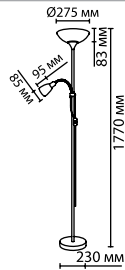

2711/F

**2711**

арматура металл  
покрытие никель, бронза  
плафон стекло, пластик  
ламп в комплекте нет

**2711/F**  
1 × E14 × 40W,  
1 × E27 × 100W  
выкл. на шнуре

**2713/F**  
1 × E14 × 40W,  
1 × E27 × 100W  
выкл. на шнуре

## TREND

Торшеры линии Trend выполнены в стиле модерн и состоят из металлических оснований современных цветов и двух плафонов: верхнего из пластика и бокового из стекла.

2713/F