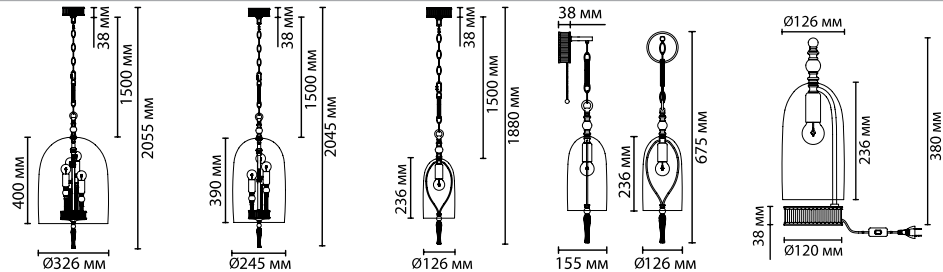

4882

арматура металл
 покрытие серебристый с патиной
 декор стеклянные шарики, металлическая кисточка
 плафон нет
 лампы в комплекте нет

4882/4
 4 × E14 × 40W
 крепеж: планка

4882/3
 3 × E14 × 40W
 крепеж: планка

4882/1
 1 × E14 × 40W
 крепеж: планка

4882/1W
 1 × E14 × 40W
 крепеж: планка

4882/1T
 1 × E14 × 40W
 выкл. на проводе

ODEON LIGHT Exclusive

Bell

Линия светильников Bell создает неповторимый акцент в интерьере и идеально наполняет его светом. Образ стеклянного кокона с цветком лег в основу дизайна моделей. Каждый металлический элемент светильников Bell обладает мельчайшей детализацией аккуратно подчеркнутый патинированием. Линия окрашена в двух цветах — темное матовое серебро и бронза. Легкий эффект градиента на стеклянных плафонах в цвете smoky и согнас создают ощущение легкой волшебной дымки и мягко рассеивают свет.