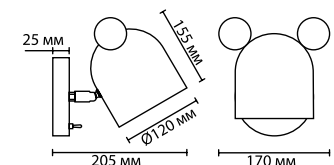

металл
серый
металл, голубой/желтый, розовый/голубой
нет

4731/1W, 4732/1W
1 × GU10 LED 5W
крепеж: планка
выкл. на базе