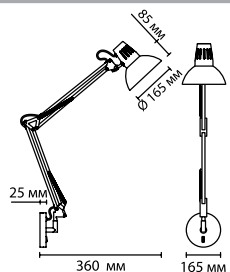

3344/1W

3318/1W

3317

арматура
покрытие
плафон
ламп в комплекте

металл
белый, графитовый/медь
металлический
нет

3318/1W, 3344/1W
1 × E27 × 60W
крепеж: планка
выкл. на базе

MICKEY

Детские воспоминания — самые яркие и эмоциональные. Украсьте детскую комнату светильниками линии Mickey и ваш ребенок сохранит в своей памяти яркую картинку любимой комнаты с веселыми светильниками, напоминающих о героях забавных мультфильмов.

металл
серый
металл, голубой/желтый, розовый/голубой
нет

4731/1W, 4732/1W
1 × GU10 LED 5W
крепеж: планка
выкл. на базе