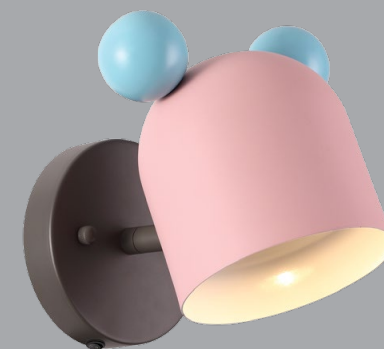

KARAL

Серия Karal оформлена в современном стиле.

Светильники состоят из металлического абажура с медным покрытием.

Оригинальный дизайн и возможность регулирования расстояния бра от стены, делают данные модели абсолютно незаменимыми в каждом современном интерьере.

3344/1W

3318/1W

3317

арматура
покрытие
плафон
ламп в комплекте

металл
белый, графитовый/медь
металлический
нет

3318/1W, 3344/1W
1 × E27 × 60W
крепеж: планка
выкл. на базе

MICKEY

Детские воспоминания — самые яркие и эмоциональные. Украсьте детскую комнату светильниками линии Mickey и ваш ребенок сохранит в своей памяти яркую картинку любимой комнаты с веселыми светильниками, напоминающих о героях забавных мультфильмов.

Бра с выключателем и подвижным абажуром из металла создаст уютную атмосферу вечером перед сном, когда самое время почитать вместе с мамой или папой любимую книжку.

4731/1W

4732/1W

4731

арматура
покрытие
плафон
ламп в комплекте

металл
серый
металл, голубой/желтый, розовый/голубой
нет

4731/1W, 4732/1W
1 × GU10 LED 5W
крепеж: планка
выкл. на базе