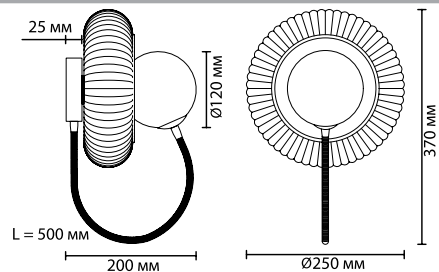

5013

арматура
покрытие
декор
плафон
ламп в комплекте

металл
черный
стекло, прозрачный, дымчатый, разноцветный, янтарный
стекло, белый матовый
нет

5013/1W, 5013/1WA, 5013/1WB, 5013/1WD

1×G9 LED×7W
крепёж: планка