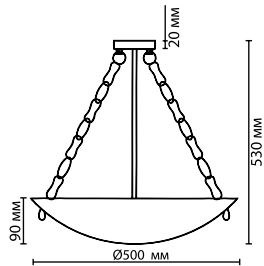

**2094/5C**  
5 × E27 × 60W  
крепёж: планка

**2094/1**  
1 × E27 × 60W  
крепёж: планка

ODEON LIGHT