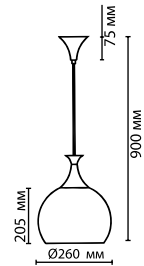

# 2094

арматура  
покрытие  
декор  
плафон  
ламп в комплекте

металл  
коричневый с золотой патиной  
металл  
абажур из разноцветных стекол в технике «Tiffany»  
нет

**2094/1W**  
1 × E14 × 60W  
крепёж: планка

**2094/5C**  
5 × E27 × 60W  
крепёж: планка

**2094/1**  
1 × E27 × 60W  
крепёж: планка

ODEON LIGHT