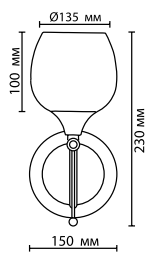

# 2094

арматура  
покрытие  
декор  
плафон  
ламп в комплекте

металл  
коричневый с золотой патиной  
металл  
абажур из разноцветных стекол в технике «Tiffany»  
нет

**2094/1W**  
1 × E14 × 60W  
крепёж: планка

**2094/5C**  
5 × E27 × 60W  
крепёж: планка

**2094/1**  
1 × E27 × 60W  
крепёж: планка

ODEON LIGHT