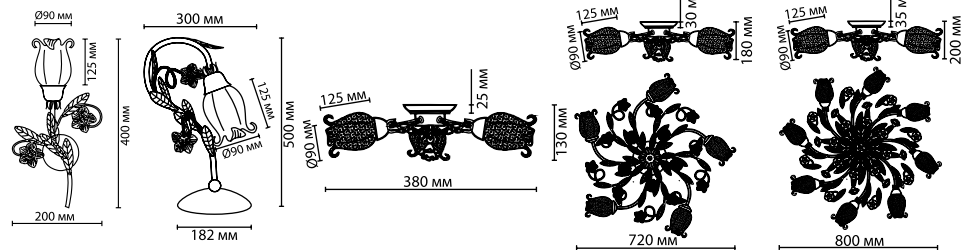

AMELI

Линия Ameli украшена изящными нежными розами и зелеными лепестками, а плафоны, выполненные из белого матового стекла, играют роль нераспустившихся цветочных бутонов.

2252/1W

2252/8C

2252/5C

2252/3C

2252/1T

2252

арматура металл
покрытие белый с золотистой патиной
декор металлические розочки и цветы
плафон стекло
лампы в комплекте нет

2252/1W

1 x E14 x 60W
крепёж: планка

2252/1T

1 x E14 x 60W
выкл. на шнуре

2252/3C

3 x E14 x 60W
крепёж: планка

2252/5C

5 x E14 x 60W
крепёж: планка

2252/8C

8 x E14 x 60W
крепёж: планка

ODEON LIGHT

COUNTRY COLLECTION