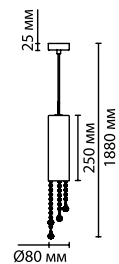

2571/1W

2571

арматура
покрытие
декор
плафон
ламп в комплекте
нет

металл
хром
хрустальные подвески, стекло
стекло, белый матовый

2571/1W
1 x G9 x 40W
крепёж: планка

2571/1
1 x G9 x 40W
крепёж: планка

ODEON LIGHT