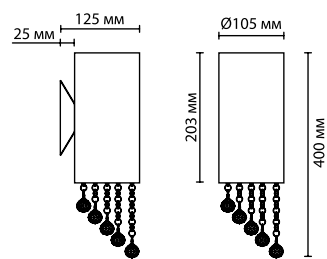

2571/1W

2571

арматура
покрытие
декор
плафон
ламп в комплекте
нет

металл
хром
хрустальные подвески, стекло
стекло, белый матовый

2571/1W
1 x G9 x 40W
крепёж: планка

2571/1
1 x G9 x 40W
крепёж: планка

ODEON LIGHT